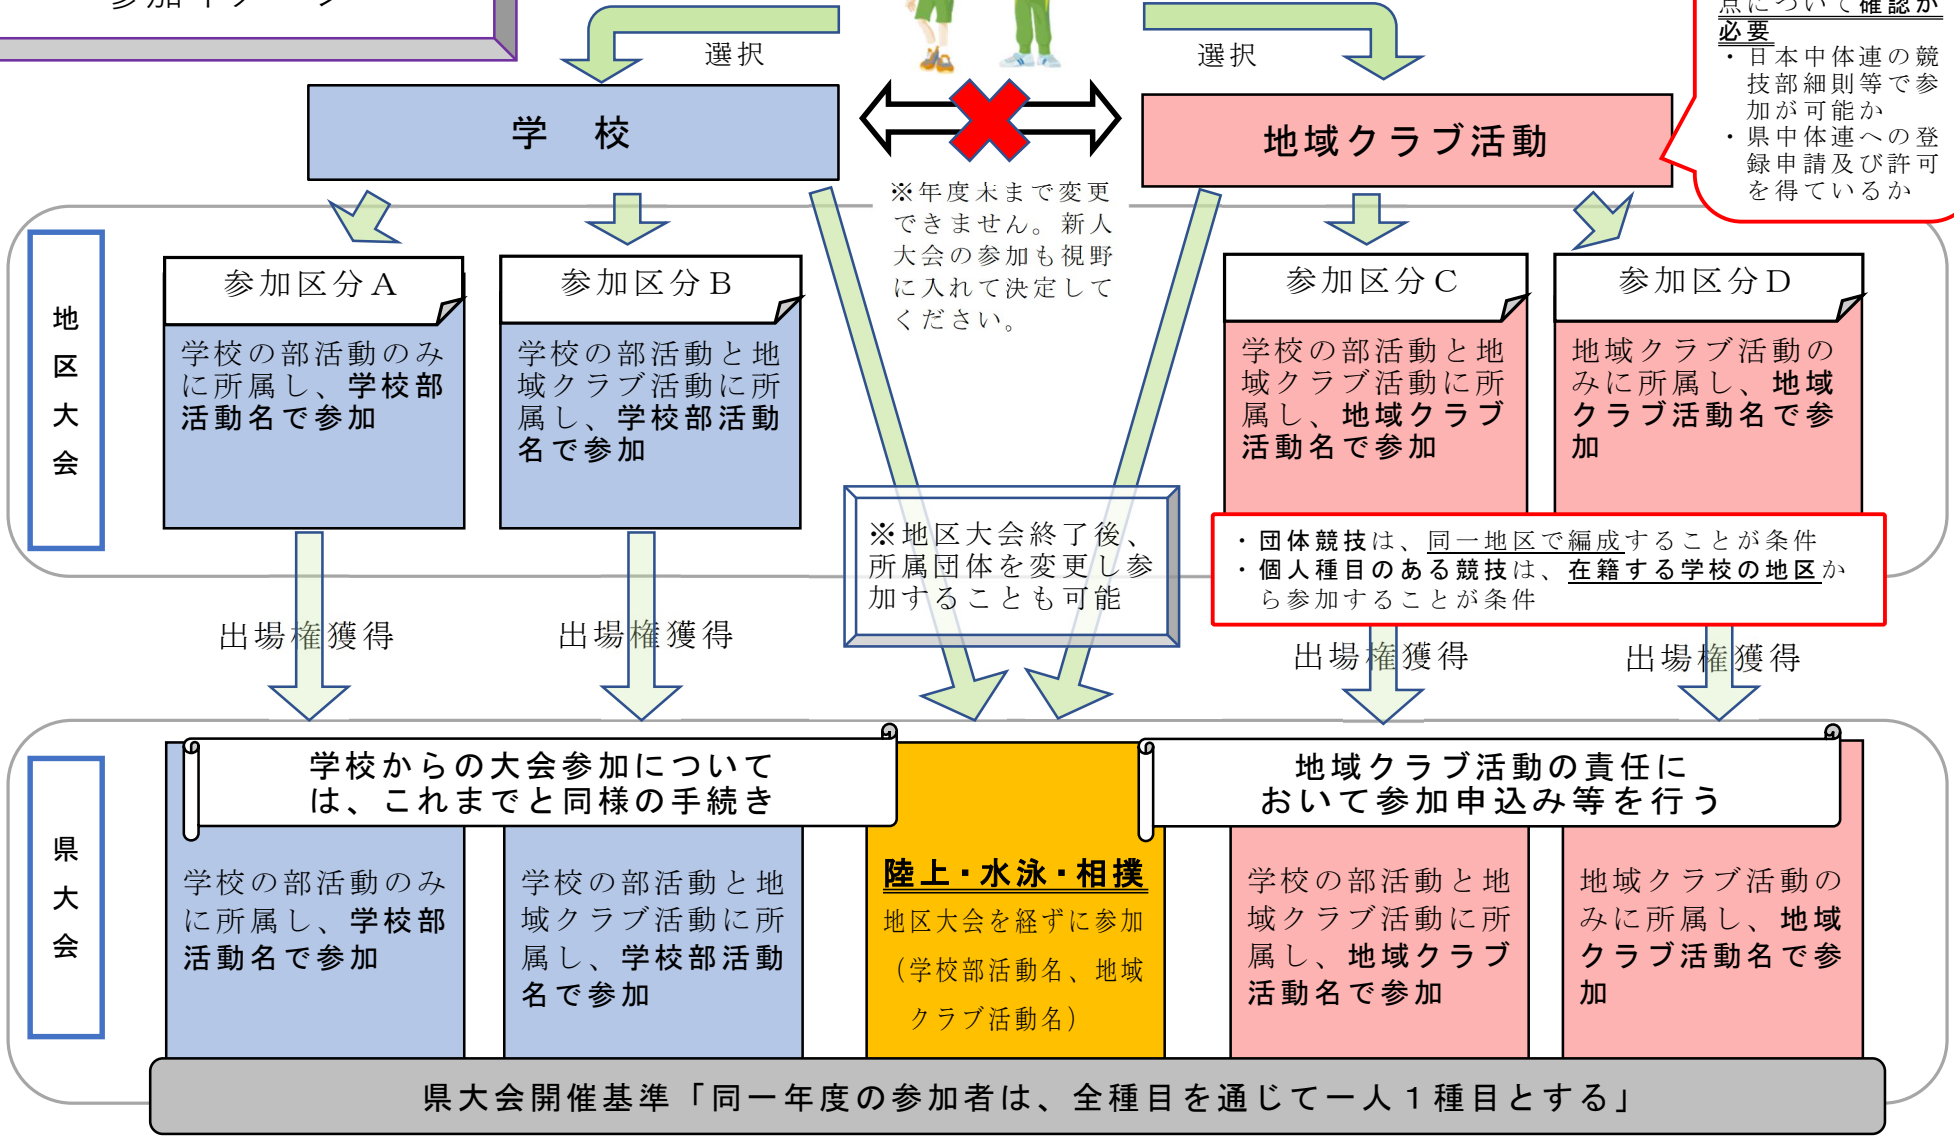

令和7年度中体連主催大会
参加イメージ

所属する地域クラブ活動に以下の2点について確認が必要

- ・日本中体連の競技部細則等で参加が可能か
- ・県中体連への登録申請及び許可を得ているか

※ 岩手県中学校総合体育大会：ホッケー・スキー・スケート・駅伝・ラグビー → 特例として兼ねることを認めている。
 ※ 岩手県中学校新人大会は：ホッケー・相撲競技 → 特例として兼ねることを認めている。