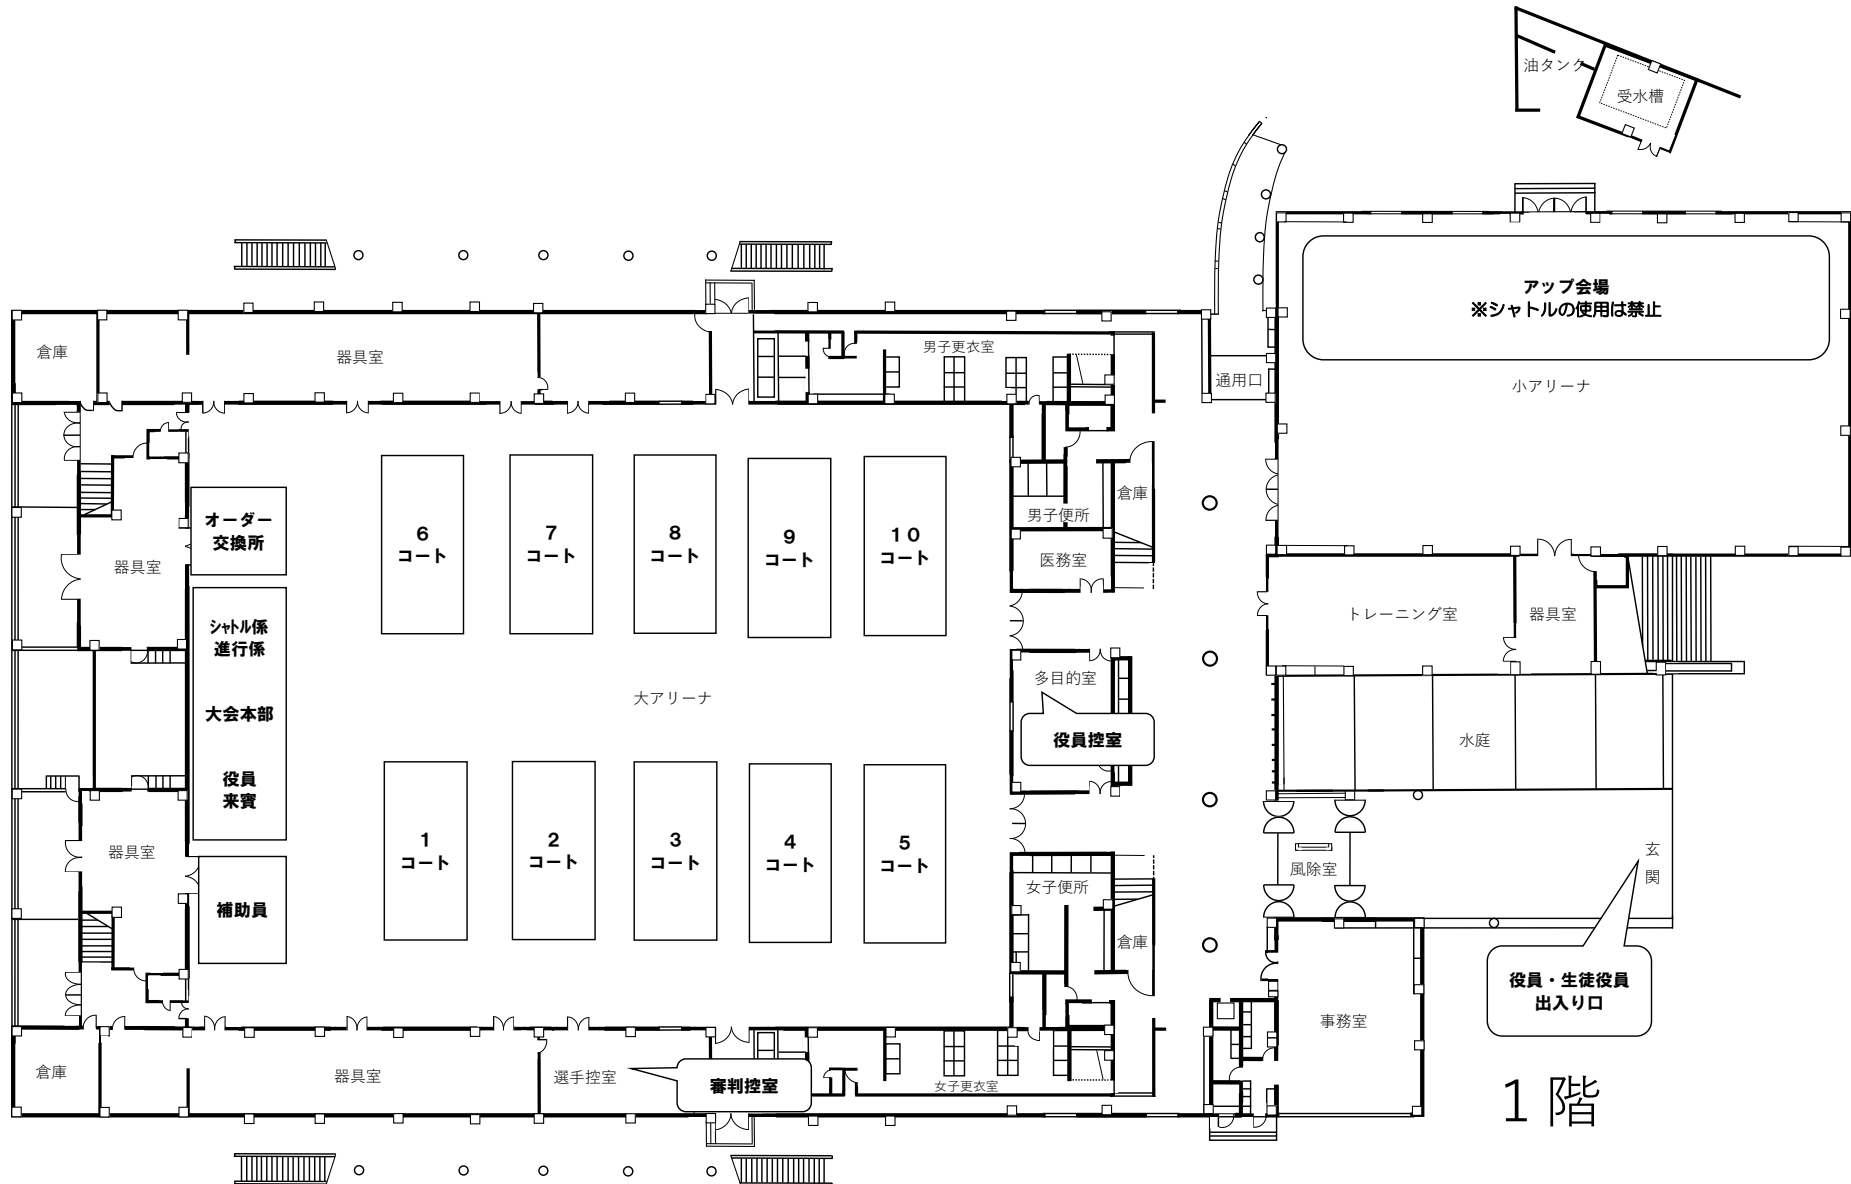

第44回東北中学校バドミントン大会 会場配置図（北上総合体育館：1階）

大アリーナ54.3m×40m

2023.8.1

第44回東北中学校バドミントン大会 会場配置図（北上総合体育館：2階）

2023.8.1