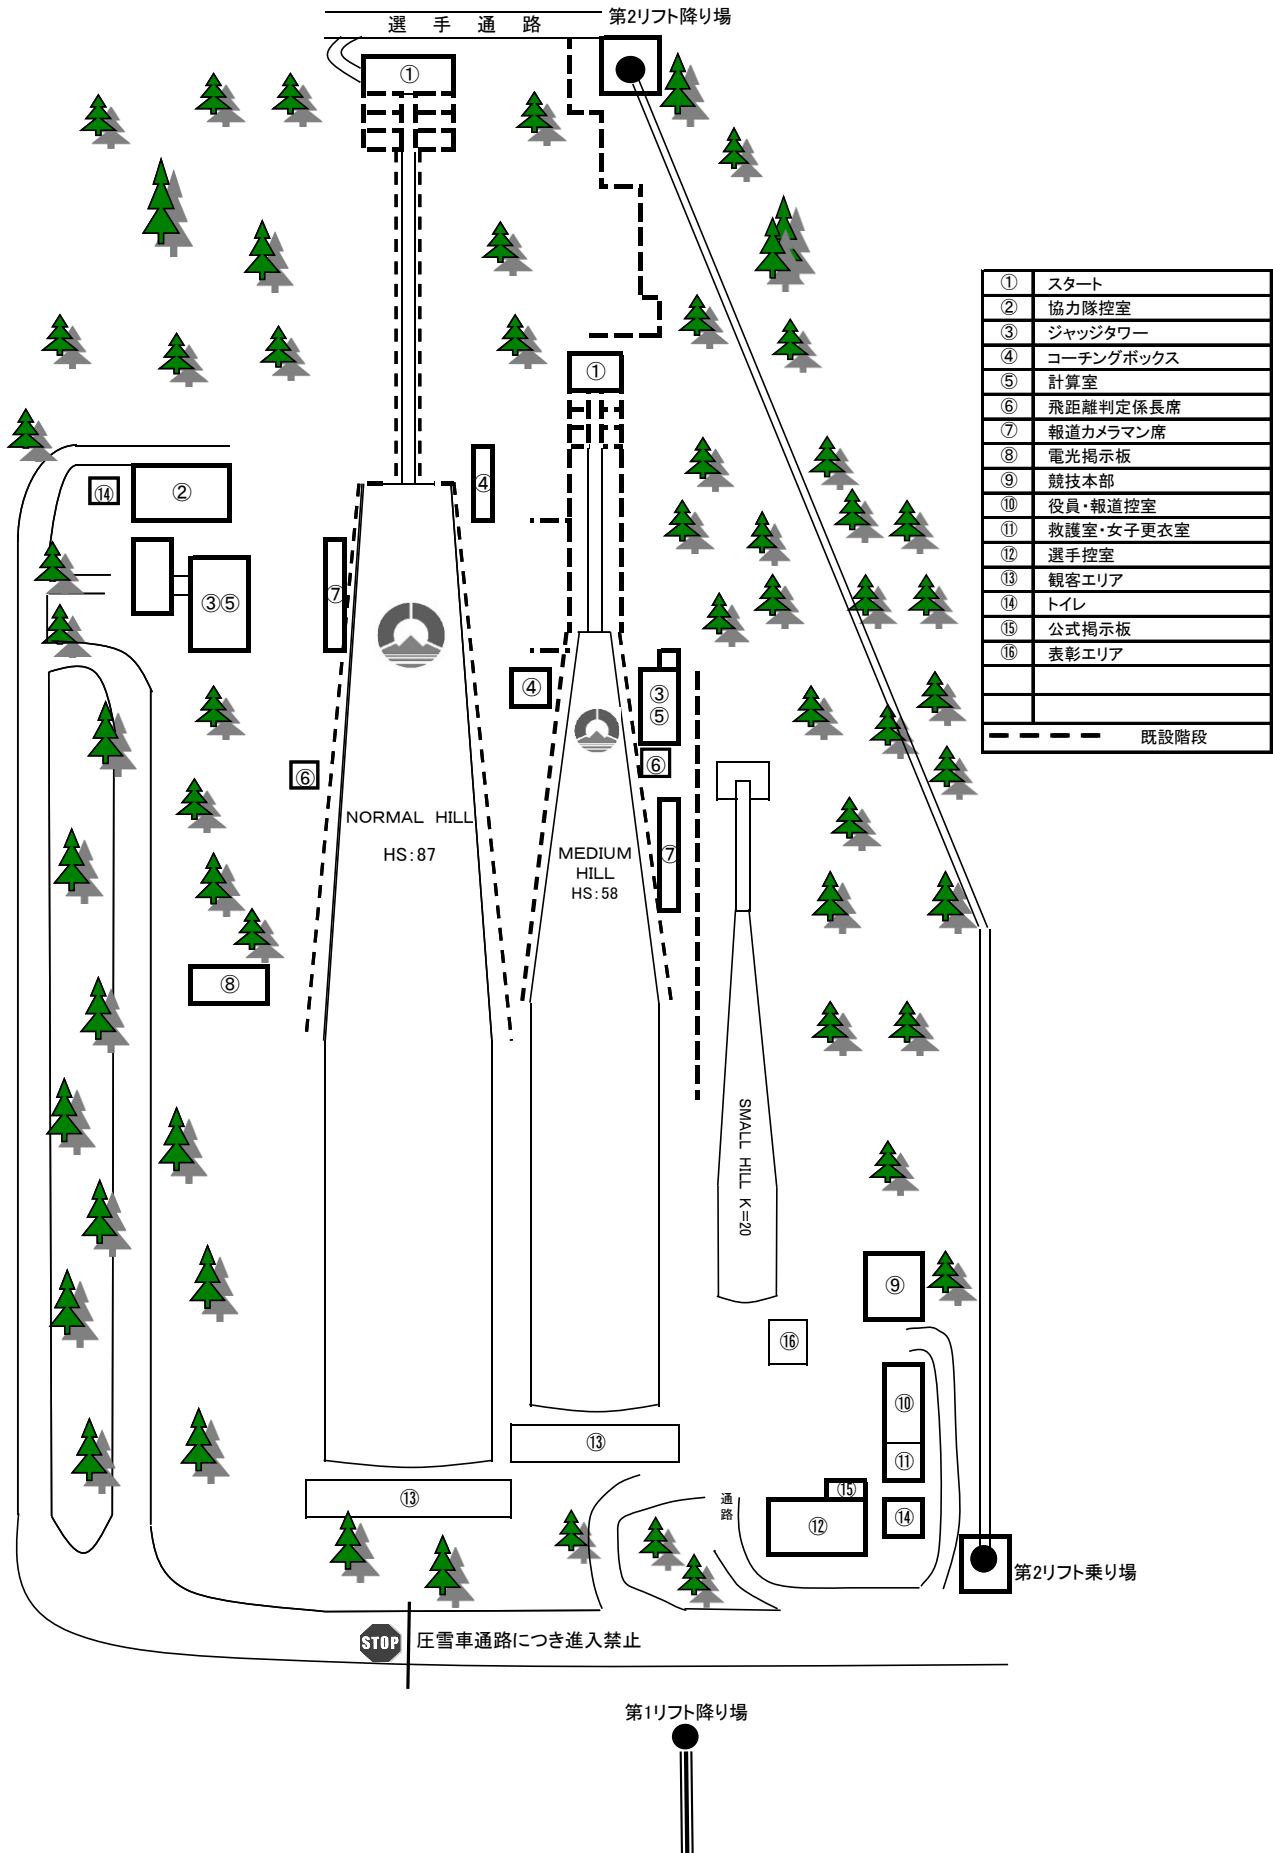

ジャンプ競技会場図

①	スタート
②	協力隊控室
③	ジャッジタワー
④	コーチングボックス
⑤	計算室
⑥	飛距離判定係長席
⑦	報道カメラマン席
⑧	電光掲示板
⑨	競技本部
⑩	役員・報道控室
⑪	救護室・女子更衣室
⑫	選手控室
⑬	観客エリア
⑭	トイレ
⑮	公式掲示板
⑯	表彰エリア
	既設階段