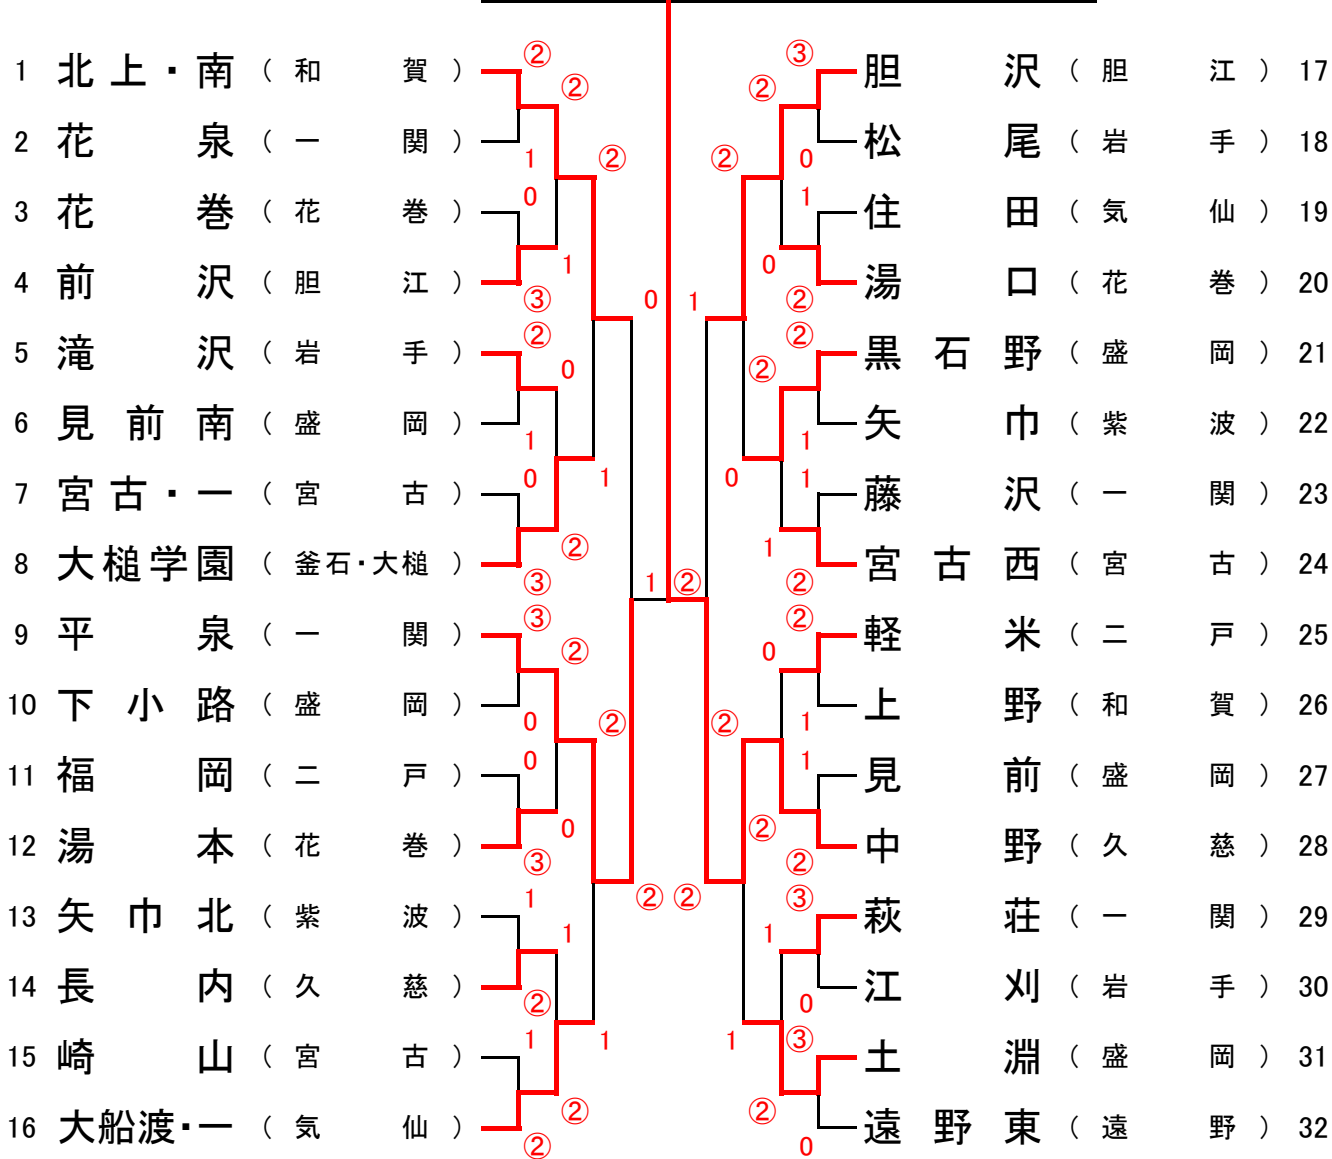

令和6年度 第42回岩手県中学校新人大会ソフトテニス競技 女子個人戦

城内 心和②・柴田 知歩②（黒石野）※2年連続2回目

岩手県選抜インドア大会出場ペア

1 城内 心和②・柴田 知歩②（黒石野）

2 金野 心蘭①・高橋 一花②（北上・南）

3 澤舘 彩乃②・臼澤 蒼②（大槌学園）

3 高橋 綾②・小野寺加純②（胆沢）

5 鎌田 心人②・千葉 愛羅②（平泉）

5 長根 一華①・粒来 明莉①（中野）

5 岸里 芽衣②・若山 愛里②（長内）

5 澤舘 朋花①・材津 小春①（大槌学園）

9 三浦 柚花①・阿部 花暖①（胆沢）

9 前田 愛来②・及川 二子②（平泉）

9 佐々木悠来②・菊池 珠羽②（宮古西）

9 吉田那乃葉①・今井 香里①（土淵）

令和6年度 第42回岩手県中学校新人大会ソフトテニス競技 女子団体戦

中 野 (久 慈) ※2年連続4回目

決 勝
 平 泉(一関) ① - ② 中 野(久慈)
 津田 愛音・東郷 沙希 ④ - 0 玉澤 璃子・下館 愛來
 前田 愛來・及川 二子 1 - ④ 長根 一華・粒來 明莉
 鎌田 心人・千葉 愛羅 3 - ④ 長根山優花・大道 美峰

岩手県選抜インドア大会出場校

1 中 野 (久 慈)	2 平 泉 (一 関)
3 胆 沢 (胆 江)	3 北上・南 (和 賀)
5 土 淵 (盛 岡)	5 大船渡・一 (気 仙)
5 黒 石 野 (盛 岡)	5 大槌学 (釜石・大槌)
9 前 沢 (胆 沢)	9 湯 口 (花 卷)
9 滝 沢 (岩 手)	9 宮 古 西 (宮 古)
9 湯 本 (花 卷)	9 軽 米 (二 戸)
9 長 内 (久 慈)	9 萩 荘 (一 関)