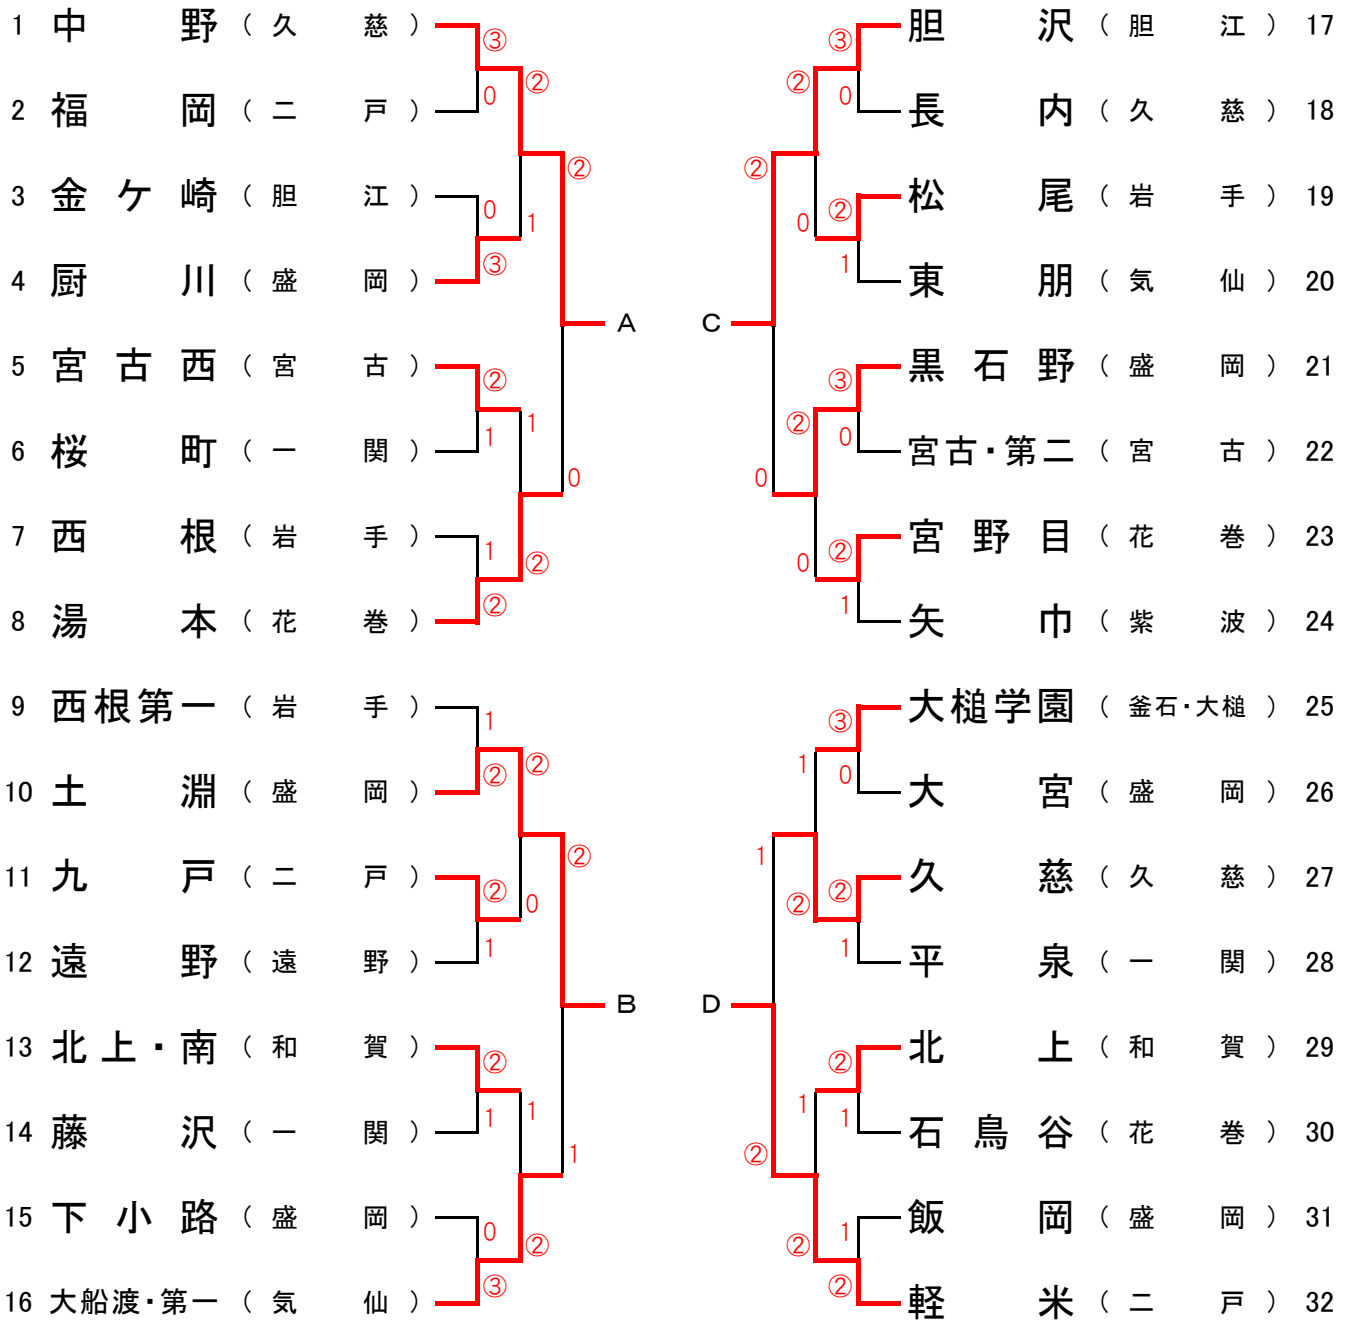

令和6年度岩手県中学校総合体育大会ソフトテニス競技男子団体戦組合せ

	学校名	地区名	A	B	C	D	勝敗	得失	順位
A	一関協会	一関		③	②	③			1
B	大船渡・第一	気仙	0		1	1			4
C	藤沢	一関	1	②		②			2
D	滝沢	岩手	0	②	1				3

令和6年度岩手県中学校総合体育大会ソフトテニス競技女子団体戦組合せ

	学校名	地区名	A	B	C	D	勝敗	得失	順位
A	中野	久慈		③	1	③			2
B	土淵	盛岡	0		1	1			4
C	胆沢	胆江	②	②		②			1
D	軽米	二戸	0	②	1				3

令和6年度岩手県中学校総合体育大会ソフトテニス競技男子個人戦組合せ

千葉 史和③ ・ 橋本 駈丸③ (藤 沢)

1 千葉 史和③ ・ 橋本 駈丸③ (藤 沢)	菊地 煌成① ・ 熊谷 光輝① (水 沢 南) 33
2 ニューバリー海 カップランド③	坂本 琥太郎③ ・ 森 翔 琉 ③ (大船渡一) 34
3 伊茂野 昂③ ・ 長澤 颯太③ (宮・河南)	大上 龍月③ ・ 山本 魁人③ (宮 古 西) 35
4 藤田 湊人① ・ 藤田 京介① (北上・南)	新山 遼③ ・ 川村 大翔③ (飯 岡) 36
5 根子 颯大③ ・ 阿部 佑月③ (宮 野 目)	小野寺志道③ ・ 池田 友明③ (北上・南) 37
6 佐藤 隼成③ ・ 千田 晴人③ (大船渡一)	土畑 海智③ ・ 畑中 奏良③ (種 市) 38
7 坂下 琉斗③ ・ 北野澤隆都③ (種 市)	熊谷 優陽③ ・ 和泉 鎧也③ (遠 野) 39
8 佐々木寿真③ ・ 岡 篤 ③ (盛・河南)	佐藤 悠生② ・ 渋谷 龍星② (一関協会) 40
9 多田宗一郎② ・ 佐藤 零士② (遠 野)	伊藤 晃太② ・ 太田 粹煌② (大槌学園) 41
10 長山 瀬那③ ・ 中村 奏太③ (矢 巾 北)	鈴木 颯太③ ・ 菱谷 悠斗③ (前 沢) 42
11 中村 柚暉② ・ 中村 瑞暉② (一関協会)	寺山 結心③ ・ 柴田 健右③ (城 西) 43
12 中村亮太郎③ ・ 向屋敷凌音② (軽 米)	菅原 雄士③ ・ 佐々木琉輝空③ (高田東) 44
13 小野寺幸大③ ・ 青沼 慶也③ (前 沢)	三浦 来風③ ・ 鷹嘴 優士③ (滝 沢 二) 45
14 井筒 弘晟③ ・ 菅原 快凌③ (見 前)	高橋 咲斗③ ・ 成島 昇吾③ (北 陵) 46
15 高橋 琉来③ ・ 八重樫楓慎③ (飯 豊)	阿部 晃大③ ・ 亀卦川貴琉③ (一 関 東) 47
16 谷口 悠太③ ・ 阿部 輝太③ (滝 沢 南)	小田島羽良② ・ 鷹嘴 連 ② (湯 本) 48
17 高橋 結生③ ・ 馬場 一磨③ (矢 巾)	高橋 晃斗② ・ 巴 貴太郎② (北 上) 49
18 下道 賢聖③ ・ 坂本 琉葵③ (久 慈)	前川 草吾② ・ 後川 大空① (宮・河南) 50
19 森 逞海③ ・ 高橋 柗太③ (黒 石 野)	高橋 隼人③ ・ 小姓堂星那③ (胆 沢) 51
20 相原 一翔② ・ 相原 輝利③ (一関協会)	長根 周和② ・ 八 島 蓮 ② (中 野) 52
21 菊池 圭斗③ ・ 及川 雅陽③ (湯 本)	千田 脩志② ・ 高橋 晴紀③ (一関協会) 53
22 西村つばき③ ・ 坂井 那瑠① (水 沢 南)	田鎖 海斗③ ・ 田村陽向太③ (滝 沢) 54
23 加藤 今③ ・ 中野 圭梧③ (上 田)	平賀幸太郎① ・ 浅沼 天 ③ (西 南) 55
24 関川 瑠唯③ ・ 佐々木皓大② (崎 山)	高田 結平③ ・ 飯嶋 士結③ (岩大附属) 56
25 高際 龍助③ ・ 生平 瑛人③ (中 野)	久保田悠路③ ・ 大久保玲維③ (花 輪) 57
26 佐藤 誉③ ・ 高橋 宏水② (矢 沢)	佐藤 公紀③ ・ 小 錠 悠陽③ (高田第一) 58
27 山村 琉偉③ ・ 星野 貴洋③ (仙 北)	前澤 勇真③ ・ 根本 湧翔③ (仙 北) 59
28 菊池 柚希③ ・ 阿部 隼人③ (釜 石)	岩谷 愛都③ ・ 岩谷 皆都③ (矢 巾 北) 60
29 熊谷 龍③ ・ 佐藤 僚哉③ (滝 沢)	平野莞一郎③ ・ 菅野 恭平③ (東 和) 61
30 川村 龍雅② ・ 平野 蒼空③ (北 上 北)	小野寺瑛太③ ・ 千葉 悠玖③ (藤 沢) 62
31 堂ヶ澤 蝶③ ・ 山本 光 ③ (福 岡)	小 島 昂 ③ ・ 中野渡蒼汰③ (黒 石 野) 63
32 後藤 和③ ・ 佐藤 悠也③ (高田東)	外川 暁斗③ ・ 下向 庵璃③ (軽 米) 64