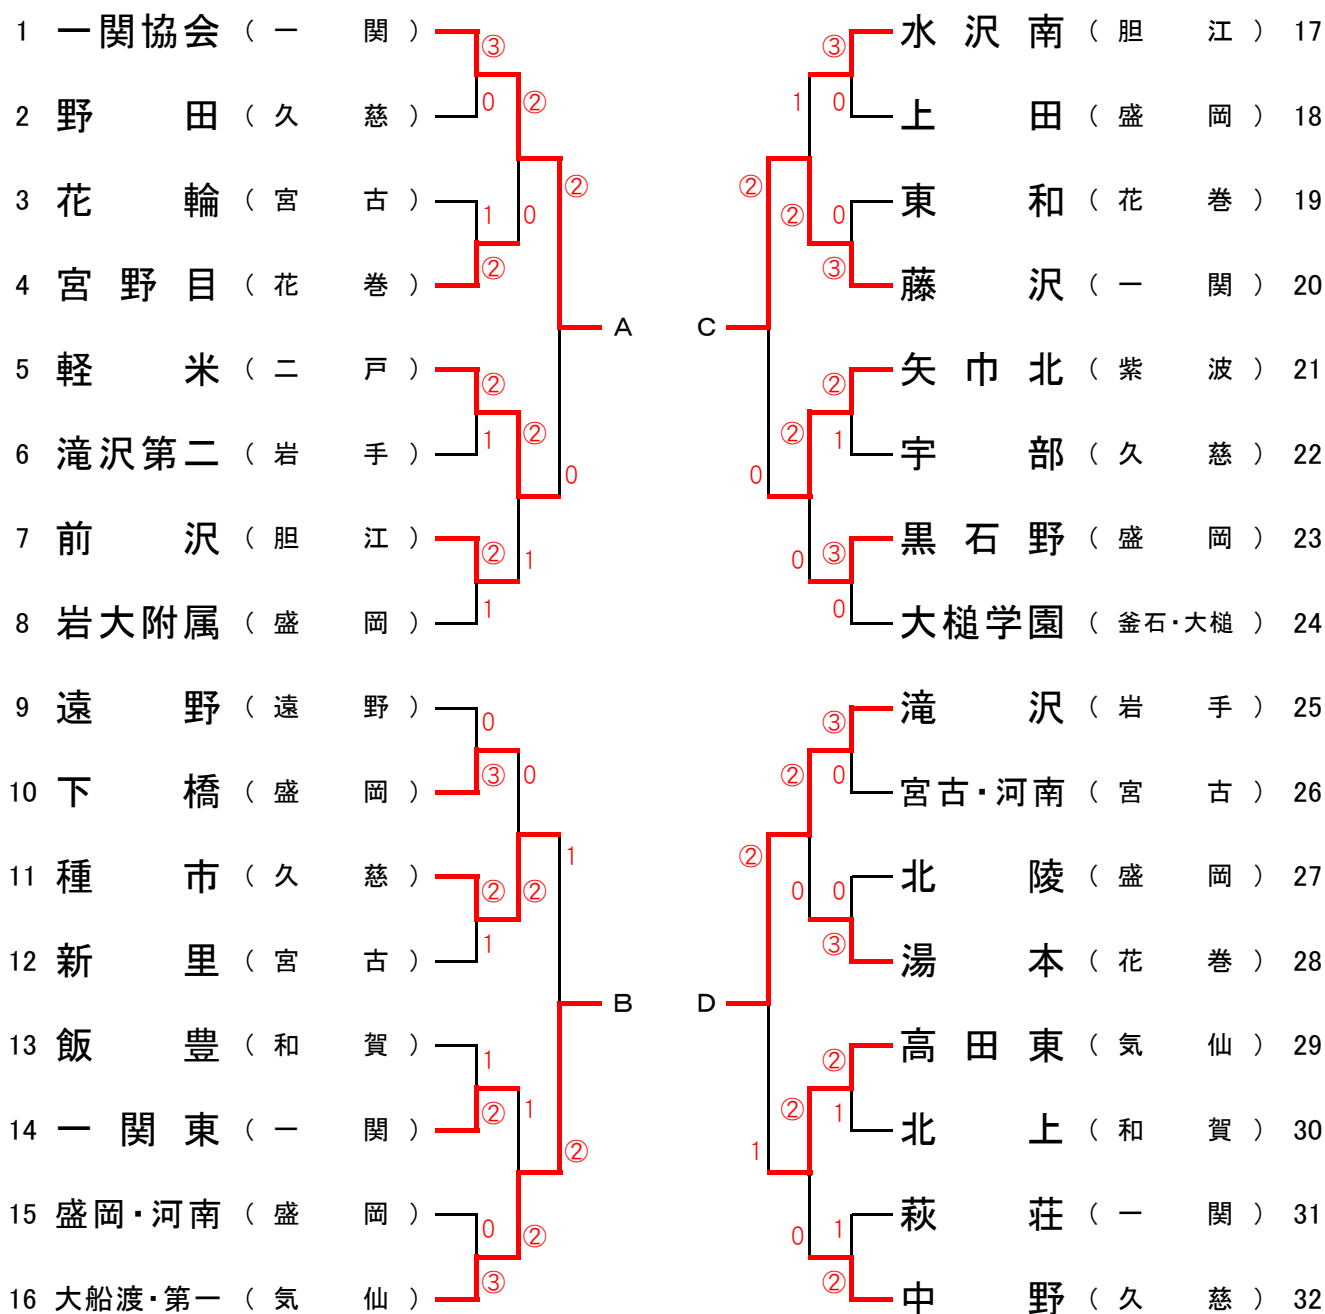

令和6年度岩手県中学校総合体育大会ソフトテニス競技男子団体戦組合せ

	学校名	地区名	A	B	C	D	勝敗	得失	順位
A	一関協会	一関		③	②	③			1
B	大船渡・第一	気仙	0		1	1			4
C	藤沢	一関	1	②		②			2
D	滝沢	岩手	0	②	1				3

令和6年度岩手県中学校総合体育大会ソフトテニス競技女子団体戦組合せ

	学校名	地区名	A	B	C	D	勝敗	得失	順位
A	中野	久慈		③	1	③			2
B	土淵	盛岡	0		1	1			4
C	胆沢	胆江	②	②		②			1
D	軽米	二戸	0	②	1				3

令和6年度岩手県中学校総合体育大会ソフトテニス競技男子個人戦組合せ

千葉 史和③ ・ 橋本 駈丸③ (藤 沢)

1 千葉 史和③ ・ 橋本 駈丸③ (藤 沢)	菊地 煌成① ・ 熊谷 光輝① (水 沢 南) 33
2 ニューバリー海 カップランド③	坂本 琥太郎③ ・ 森 翔 琉 ③ (大船渡一) 34
3 伊茂野 昂③ ・ 長澤 颯太③ (宮・河南)	大上 龍月③ ・ 山本 魁人③ (宮 古 西) 35
4 藤田 湊人① ・ 藤田 京介① (北上・南)	新山 遼③ ・ 川村 大翔③ (飯 岡) 36
5 根子 颯大③ ・ 阿部 佑月③ (宮 野 目)	小野寺志道③ ・ 池田 友明③ (北上・南) 37
6 佐藤 隼成③ ・ 千田 晴人③ (大船渡一)	土畑 海智③ ・ 畑中 奏良③ (種 市) 38
7 坂下 琉斗③ ・ 北野澤隆都③ (種 市)	熊谷 優陽③ ・ 和泉 鎧也③ (遠 野) 39
8 佐々木寿真③ ・ 岡 篤 ③ (盛・河南)	佐藤 悠生② ・ 渋谷 龍星② (一関協会) 40
9 多田宗一郎② ・ 佐藤 零士② (遠 野)	伊藤 晃太② ・ 太田 粹煌② (大槌学園) 41
10 長山 瀬那③ ・ 中村 奏太③ (矢 巾 北)	鈴木 颯太③ ・ 菱谷 悠斗③ (前 沢) 42
11 中村 柚暉② ・ 中村 瑞暉② (一関協会)	寺山 結心③ ・ 柴田 健右③ (城 西) 43
12 中村亮太郎③ ・ 向屋敷凌音② (軽 米)	菅原 雄士③ ・ 佐々木琉輝空③ (高田東) 44
13 小野寺幸大③ ・ 青沼 慶也③ (前 沢)	三浦 来風③ ・ 鷹嘴 優士③ (滝 沢 二) 45
14 井筒 弘晟③ ・ 菅原 快凌③ (見 前)	高橋 咲斗③ ・ 成島 昇吾③ (北 陵) 46
15 高橋 琉来③ ・ 八重樫楓慎③ (飯 豊)	阿部 晃大③ ・ 亀卦川貴琉③ (一 関 東) 47
16 谷口 悠太③ ・ 阿部 輝太③ (滝 沢 南)	小田島羽良② ・ 鷹嘴 連 ② (湯 本) 48
17 高橋 結生③ ・ 馬場 一磨③ (矢 巾)	高橋 晃斗② ・ 巴 貴太郎② (北 上) 49
18 下道 賢聖③ ・ 坂本 琉葵③ (久 慈)	前川 草吾② ・ 後川 大空① (宮・河南) 50
19 森 逞海③ ・ 高橋 柗太③ (黒 石 野)	高橋 隼人③ ・ 小姓堂星那③ (胆 沢) 51
20 相原 一翔② ・ 相原 輝利③ (一関協会)	長根 周和② ・ 八 島 蓮 ② (中 野) 52
21 菊池 圭斗③ ・ 及川 雅陽③ (湯 本)	千田 脩志② ・ 高橋 晴紀③ (一関協会) 53
22 西村つばき③ ・ 坂井 那瑠① (水 沢 南)	田鎖 海斗③ ・ 田村陽向太③ (滝 沢) 54
23 加藤 今③ ・ 中野 圭梧③ (上 田)	平賀幸太郎① ・ 浅沼 天 ③ (西 南) 55
24 関川 瑠唯③ ・ 佐々木皓大② (崎 山)	高田 結平③ ・ 飯嶋 士結③ (岩大附属) 56
25 高際 龍助③ ・ 生平 瑛人③ (中 野)	久保田悠路③ ・ 大久保玲維③ (花 輪) 57
26 佐藤 誉③ ・ 高橋 宏水② (矢 沢)	佐藤 公紀③ ・ 小 錠 悠陽③ (高田第一) 58
27 山村 琉偉③ ・ 星野 貴洋③ (仙 北)	前澤 勇真③ ・ 根本 湧翔③ (仙 北) 59
28 菊池 柚希③ ・ 阿部 隼人③ (釜 石)	岩谷 愛都③ ・ 岩谷 皆都③ (矢 巾 北) 60
29 熊谷 龍③ ・ 佐藤 僚哉③ (滝 沢)	平野莞一郎③ ・ 菅野 恭平③ (東 和) 61
30 川村 龍雅② ・ 平野 蒼空③ (北 上 北)	小野寺瑛太③ ・ 千葉 悠玖③ (藤 沢) 62
31 堂ヶ澤 蝶③ ・ 山本 光 ③ (福 岡)	小 島 昂 ③ ・ 中野渡蒼汰③ (黒 石 野) 63
32 後藤 和③ ・ 佐藤 悠也③ (高田東)	外川 暁斗③ ・ 下向 庵璃③ (軽 米) 64