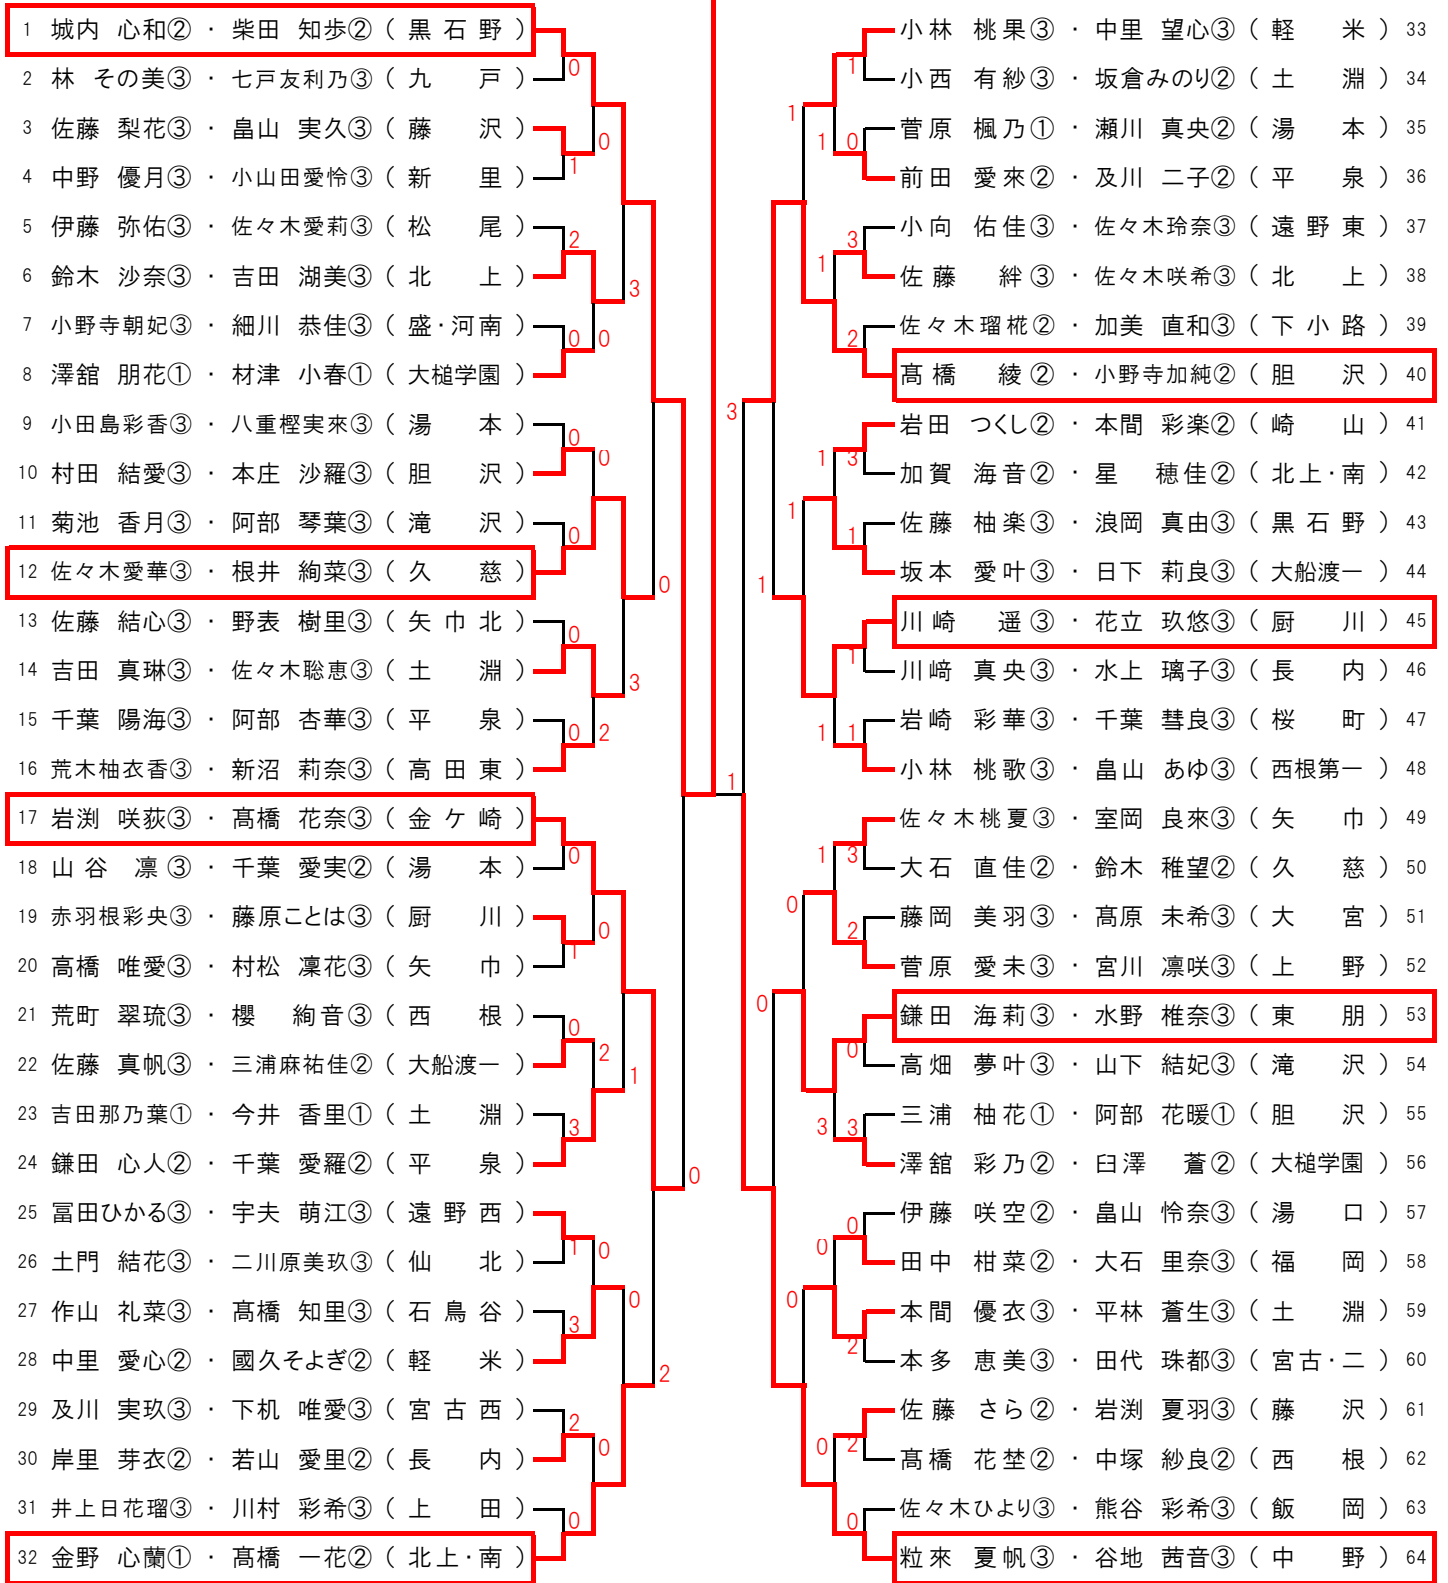

東北大会出場ペア

- 1 千葉 史和③ ・ 橋本 駈丸③ (藤 沢)
- 3 西村つばき③ ・ 坂井 那瑠① (水 沢 南)
- 5 谷口 悠太③ ・ 阿部 輝太③ (滝 沢 南)
- 5 後藤 和 ③ ・ 佐藤 悠也③ (高田東)

- 2 菅原 雄士③ ・ 佐々木琉輝空③ (高田東)
- 3 外川 暁斗③ ・ 下向 庵璃③ (軽 米)
- 5 菊地 煌成① ・ 熊谷 光輝① (水 沢 南)
- 5 長根 周和② ・ 八 島 蓮 ② (中 野)

開催地 高田 結平③ ・ 飯嶋 士結③ (岩大附属)

開催地 佐々木寿真③ ・ 岡 篤 ③ (盛・河南)

令和6年度岩手県中学校総合体育大会ソフトテニス競技女子個人戦組合せ

城内 心和②・柴田 知歩②（黒石野）

東北大会出場ペア

1 城内 心和②・柴田 知歩②（黒石野）

3 岩淵 咲荻③・高橋 花奈③（金ヶ崎）

5 佐々木愛華③・根井 絢菜③（久慈）