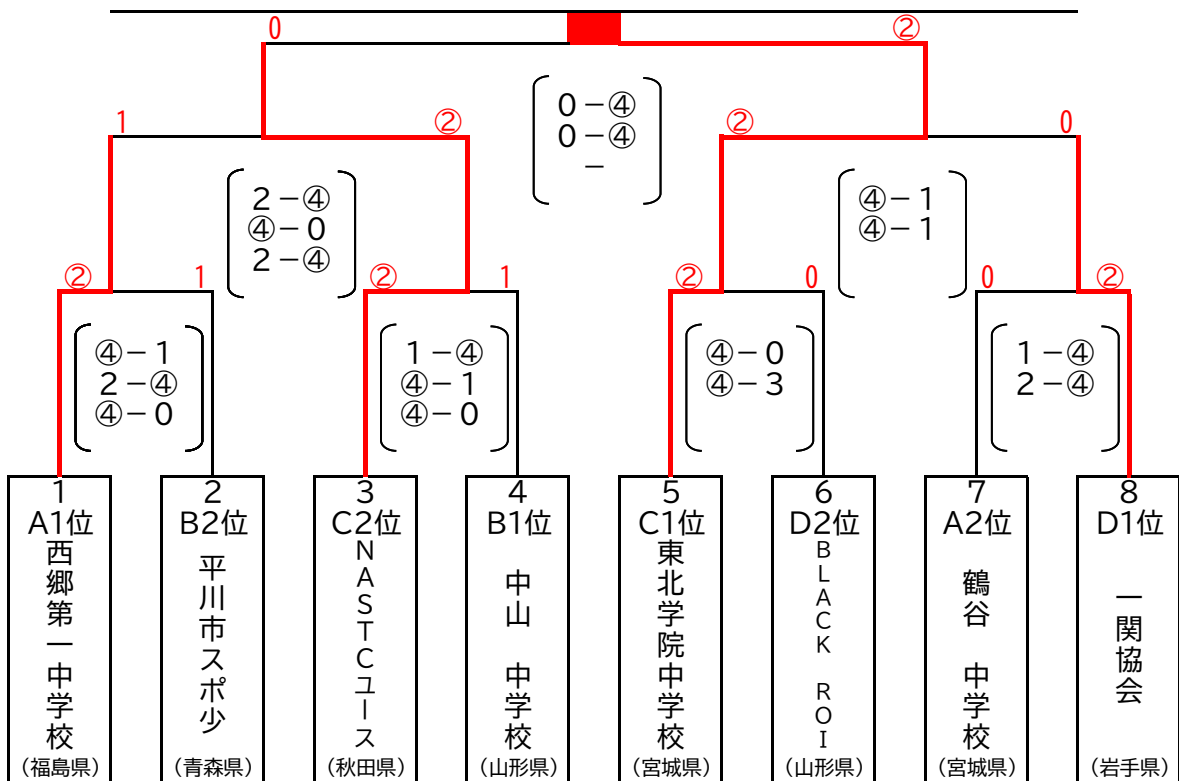

第52回東北中学校ソフトテニス大会 男子団体戦 結果

令和6年8月10日(土)
盛岡市立太田テニスコート

Aブロック

		1 福島	2 秋田	3 宮城	勝ち 点	勝 組 数	順 位
1	西郷第一(福島)		③	③	2		1
2	桜(秋田)	0		0	0		3
3	鶴谷(宮城)	0	③		1		2

Cブロック

		1 宮城	2 青森	3 秋田	勝ち 点	勝 組 数	順 位
1	東北学院(宮城)		③	②	2		1
2	田名部(青森)	0		0	0		3
3	NASTC1-ス(秋田)	1	③		1		2

Bブロック

		1 山形	2 岩手	3 青森	勝ち 点	勝 組 数	順 位
1	中山(山形)		②	③	2		1
2	藤沢(岩手)	1		1	0		3
3	平川市スポ少(青森)	0	②		1		2

Dブロック

		1 岩手	2 福島	3 山形	勝ち 点	勝 組 数	順 位
1	一関協会(岩手)		②	②	2		1
2	小名浜第二(福島)	1		1	0		3
3	BLACK ROI(山形)	1	②		1		2

優勝 東北学院中学校 (宮城県)

優勝	東北学院中学校	(宮城県)	初優勝	全国大会出場
準優勝	NASTCコース	(秋田県)		全国大会出場
3位	一関協会	(岩手県)		
3位	西郷村立西郷第一中学校	(福島県)