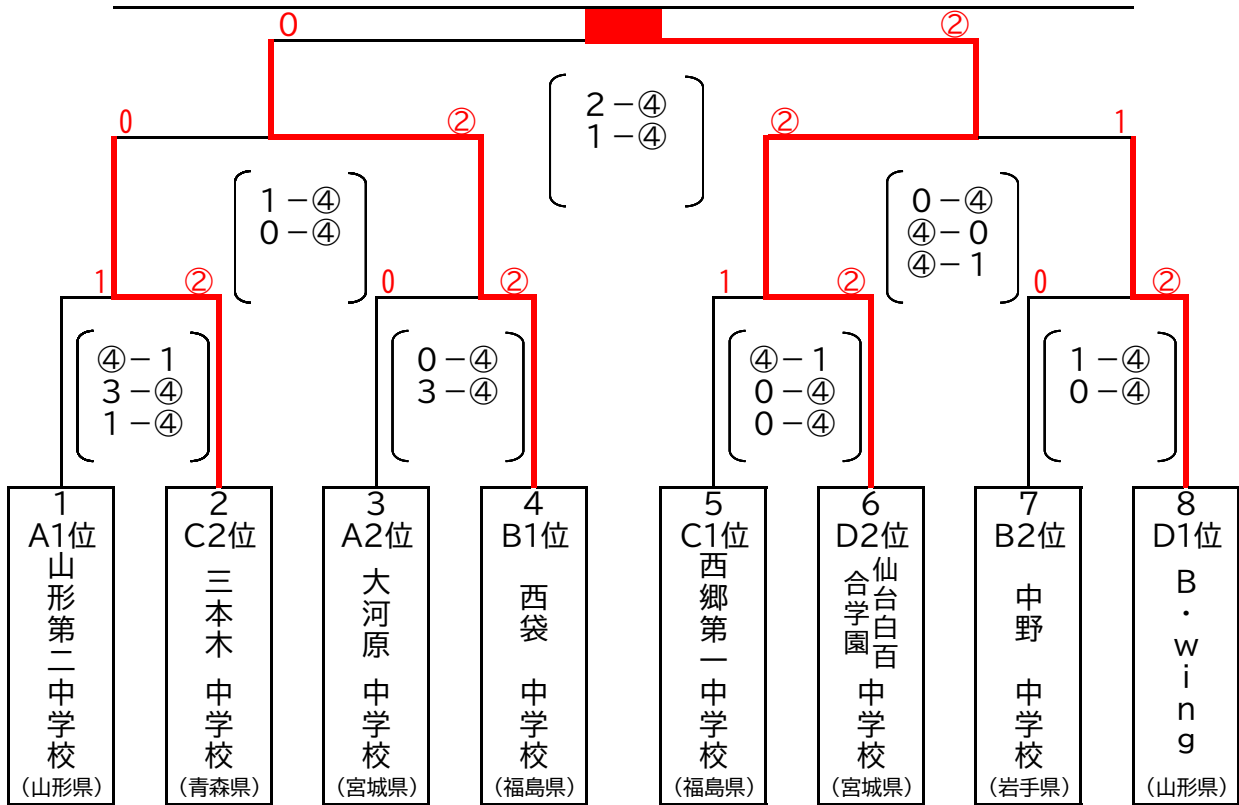

第52回東北中学校ソフトテニス大会 女子団体戦 結果

令和6年8月10日(土)
盛岡市立太田テニスコート

Aブロック

		1 山形	2 宮城	3 青森	勝ち点	勝組数	順位
1	山形第二(山形)	-	②	②	2		1
2	大河原(宮城)	1	-	②	1		2
3	平賀西(青森)	1	1	-	0		3

Cブロック

		1 岩手	2 福島	3 青森	勝ち点	勝組数	順位
1	胆沢(岩手)	-	1	0	0		3
2	西郷第一(福島)	②	-	②	2		1
3	三本木(青森)	③	1	-	1		2

Bブロック

		1 秋田	2 岩手	3 福島	勝ち点	勝組数	順位
1	土崎(秋田)	-	1	0	0		3
2	中野(岩手)	②	-	1	1		2
3	西袋(福島)	③	②	-	2		1

Dブロック

		1 宮城	2 秋田	3 山形	勝ち点	勝組数	順位
1	仙台白百合学園(宮城)	-	③	0	1		2
2	増田(秋田)	0	-	0	0		3
3	B-wing(山形)	③	③	-	2		1

優勝 仙台白百合学園中学校 (宮城県)

優勝	仙台白百合学園中学校 (宮城県)	初優勝	全国大会出場
準優勝	須賀川市立西袋中学校 (福島県)		全国大会出場
3位	B-wing (秋田県)		
3位	十和田市立三本木中学校 (青森県)