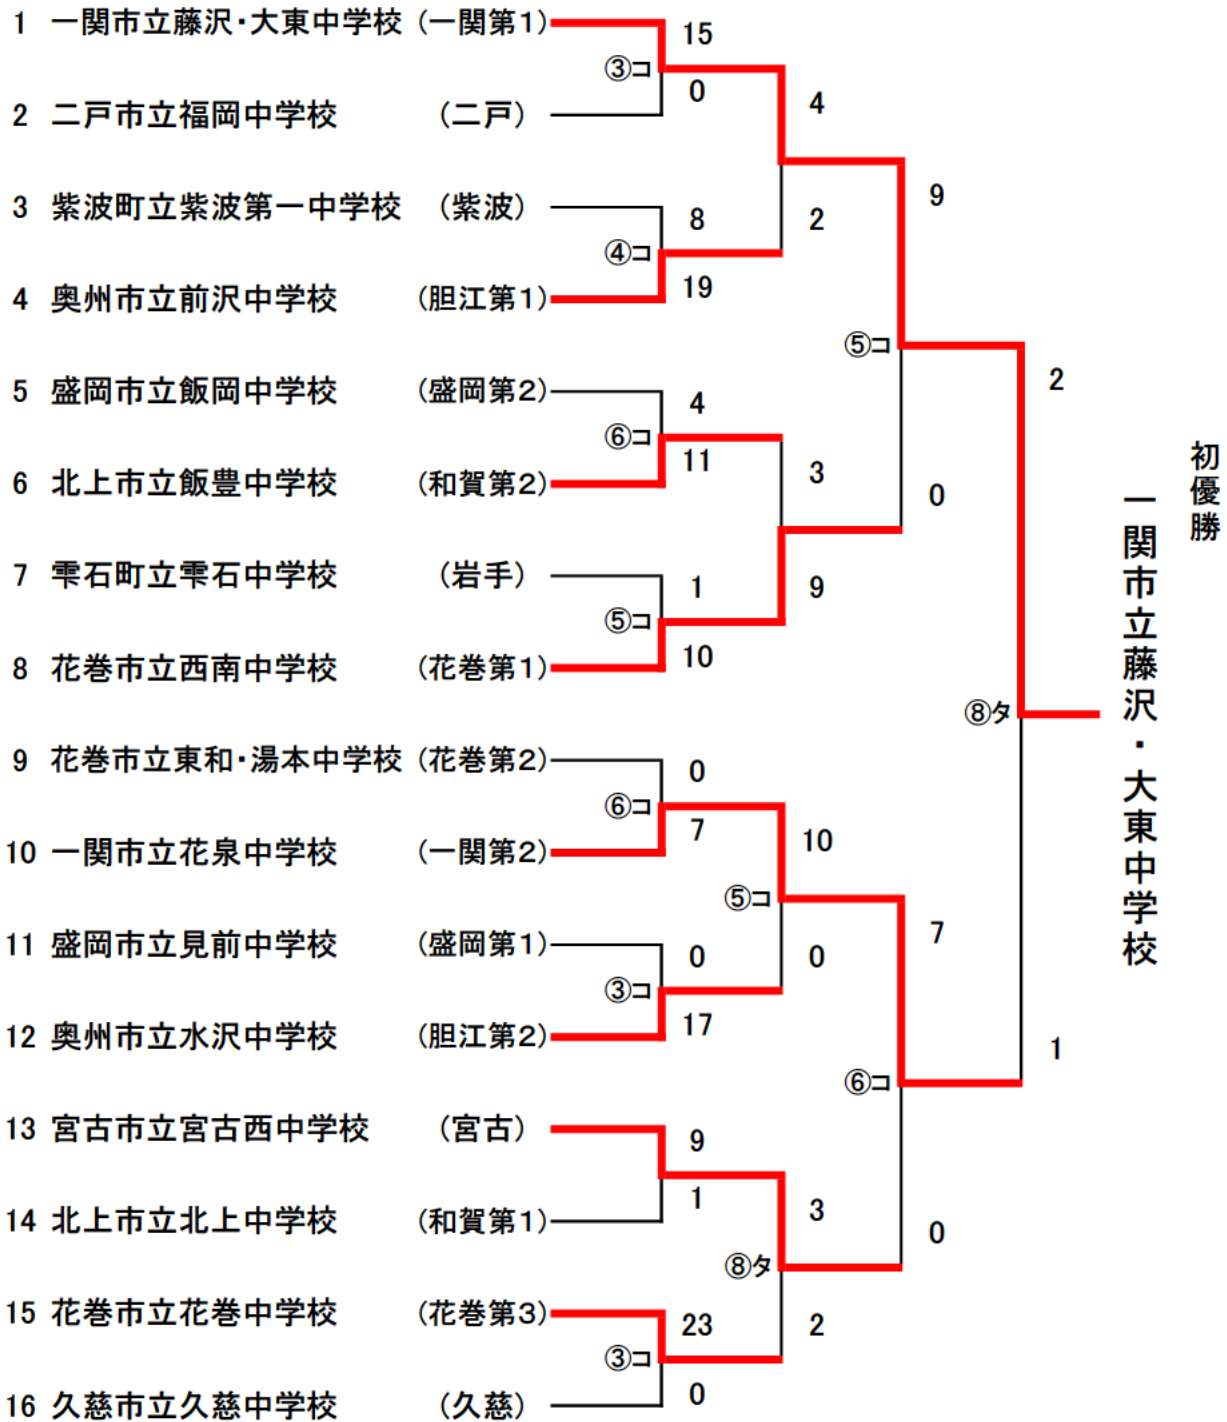

平成29年度 第36回岩手県中学校新人大会ソフトボール競技

期 日 平成29年10月14日(土)～15日(日)

会 場 花巻市 石鳥谷ふれあい運動公園 A～D球場

[第3位決定戦]

花巻市立西南中学校 ● 10 - 12 ○ 宮古市立宮古西中学校