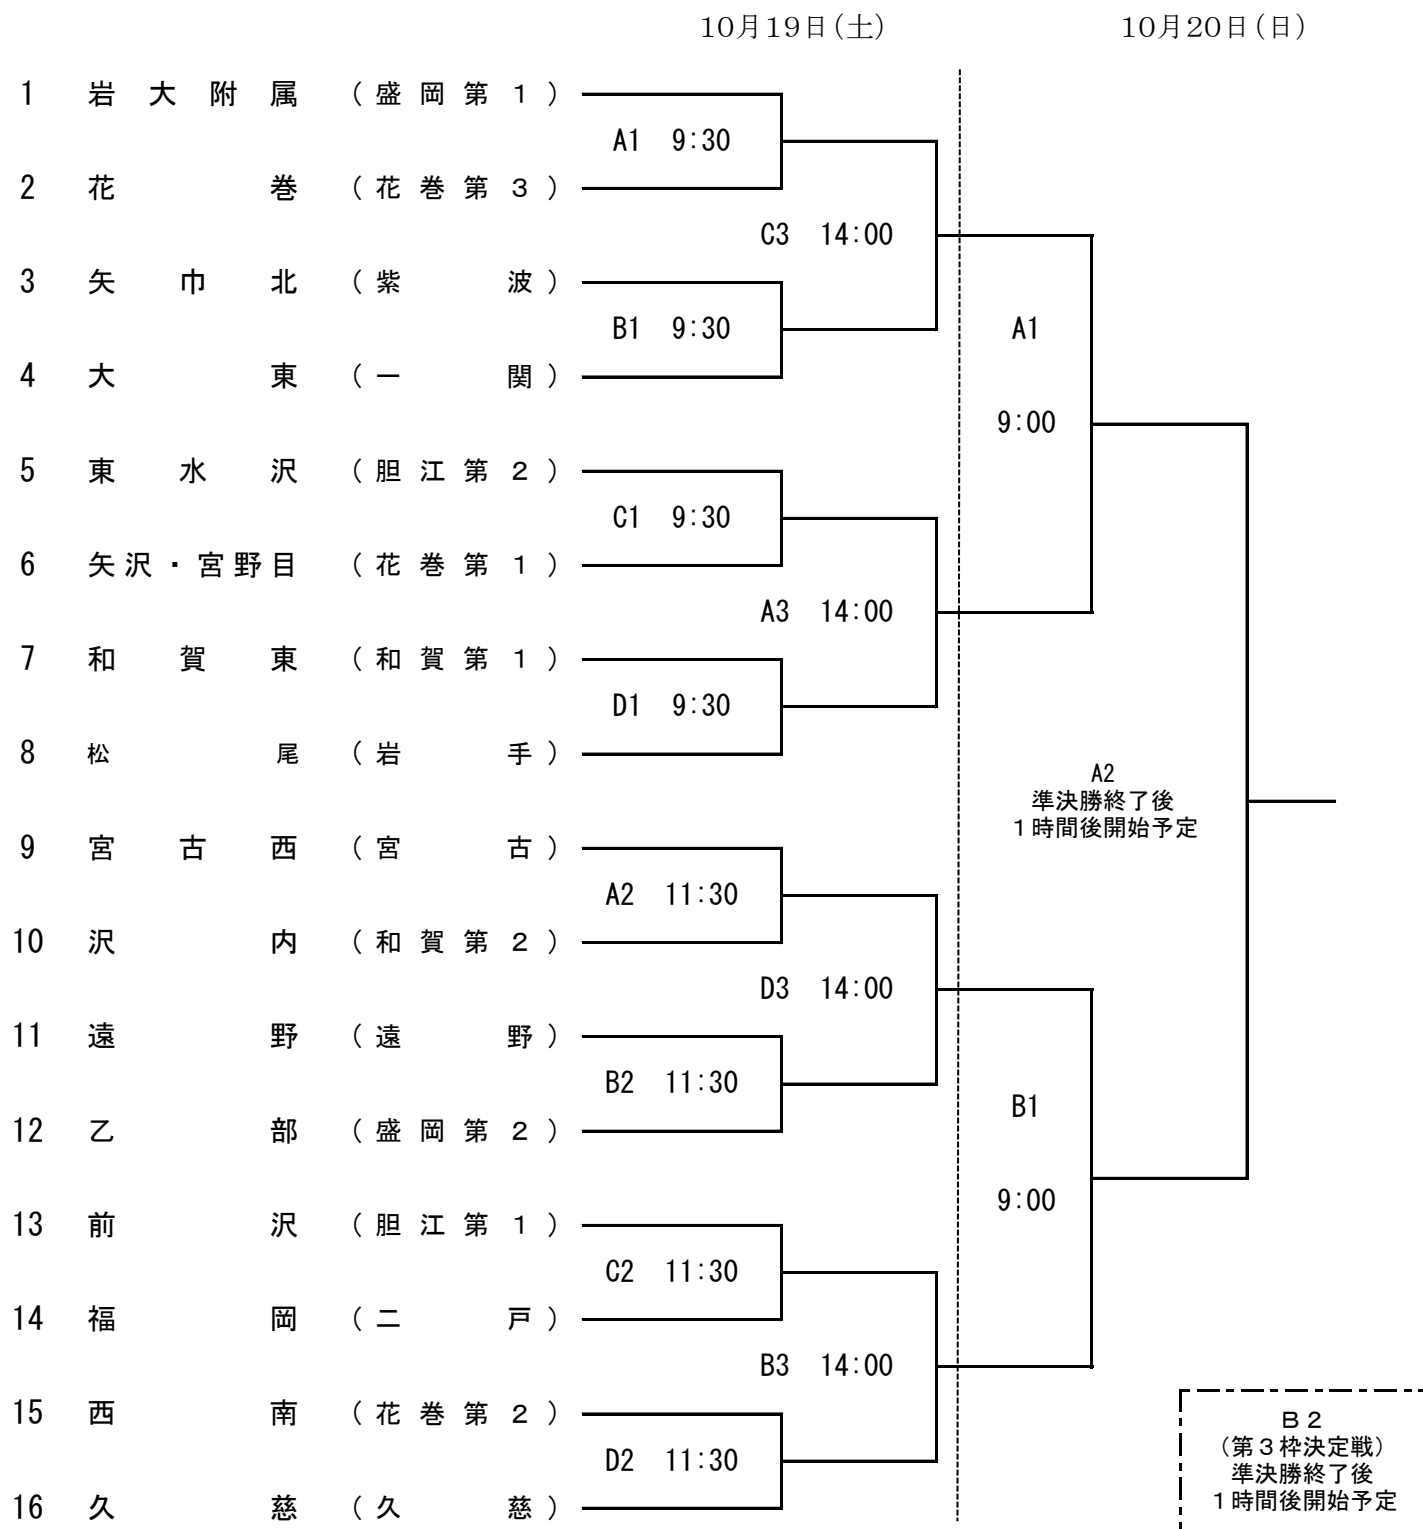

令和元年度 第38回 岩手県中学校新人ソフトボール大会 組み合わせ

会場 石鳥谷ふれあい運動公園 A～D球場

- 各地区第1代表等の配慮はしない。フリー抽選とする。
- ただし、同一地区代表校は、決勝、準決勝まで対戦しないように配慮した。
- 試合開始時間は、あくまで予定開始時刻である。日没の心配があるので、予定時刻よりも早く試合開始する場合がある。
- 第3枠決定戦については、同一地区同士の決定戦となった場合は行わない。
- 第一試合の学校は、両日当該球場での練習を認める。ただし、ベンチ入りをしているメンバー（生徒・監督・コーチ・引率者）で行うこと。開始時間は事務局の指示に従うこと。（グラウンド状況により変更あり）