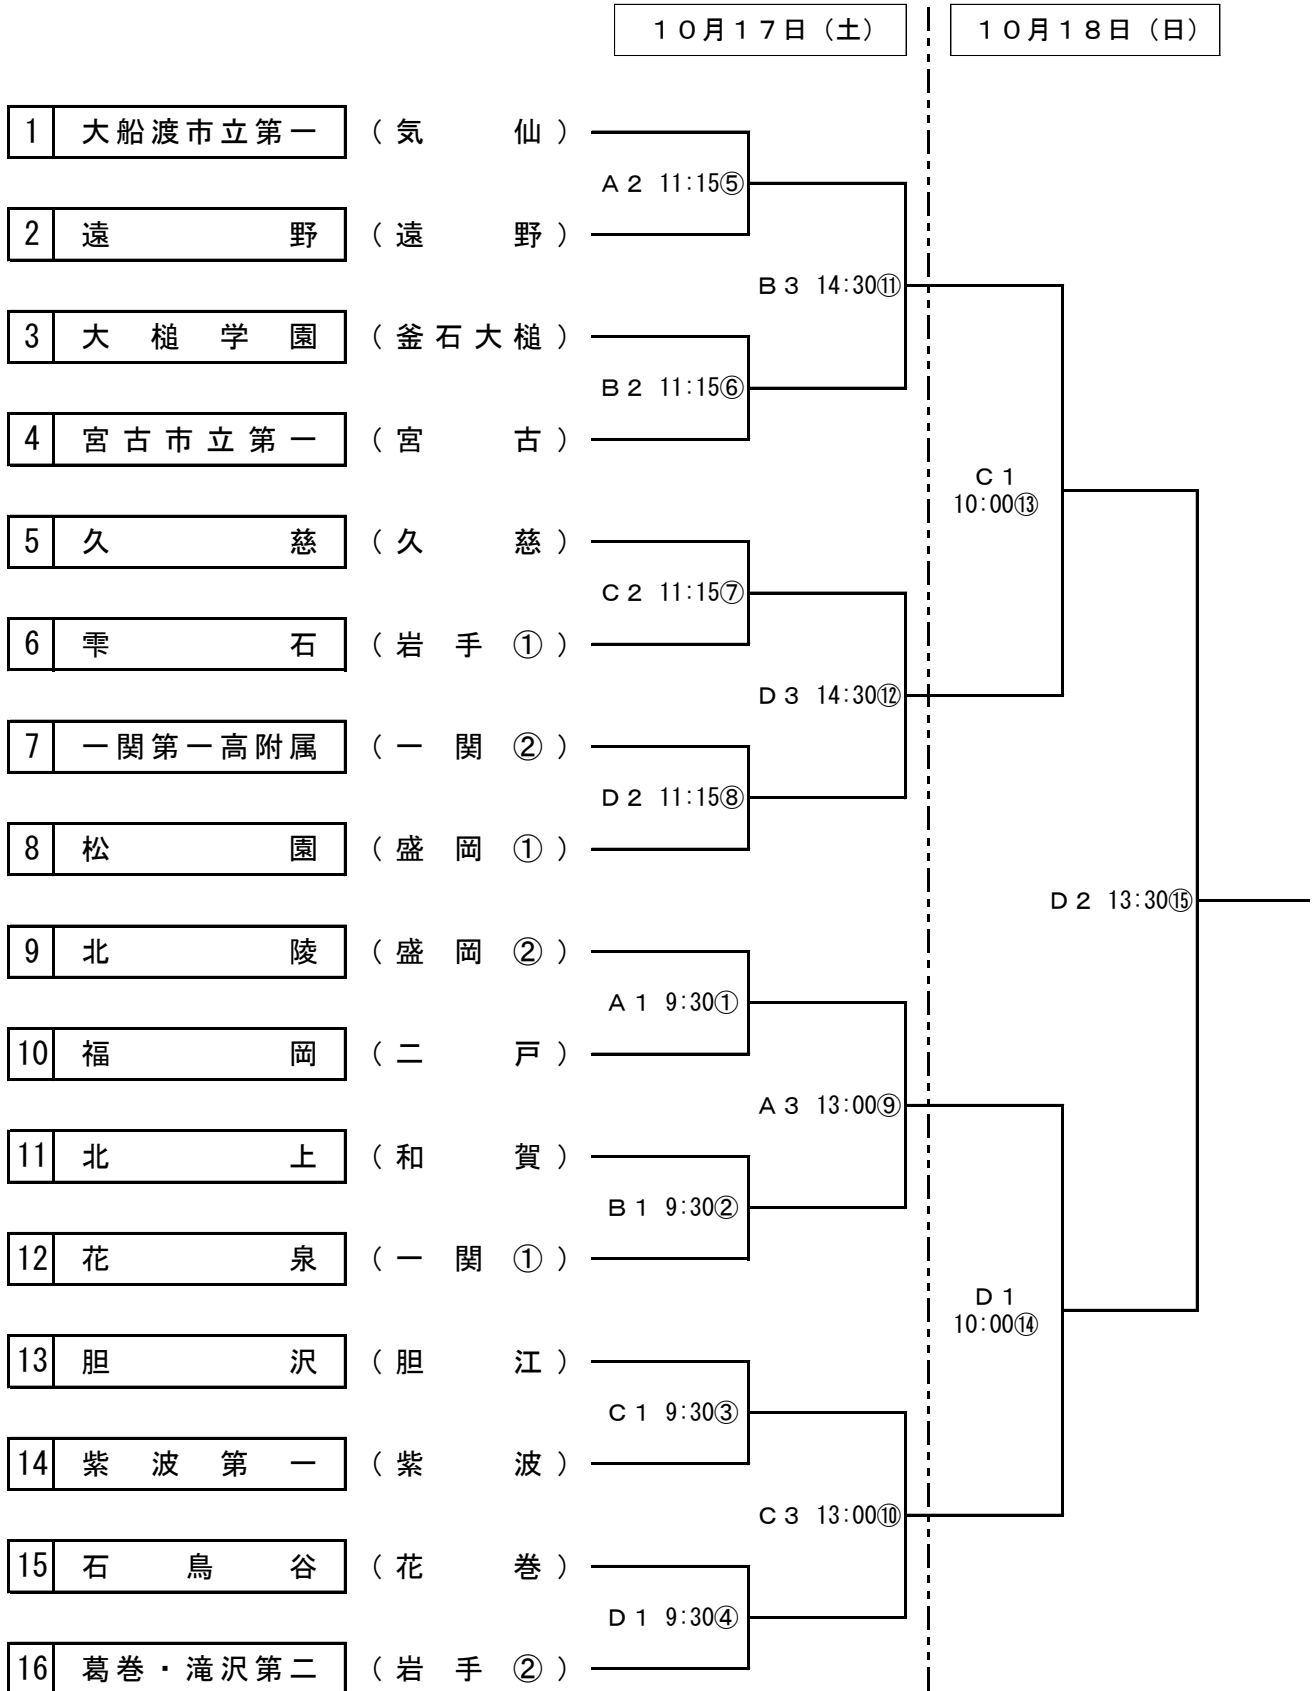

令和2年度 第47回 岩手県中学校新人大会サッカー競技 組合せ

会場	A : 安比高原スポーツパーク ASPA	A ピッチ
	B : 安比高原スポーツパーク ASPA	B ピッチ
	C : 安比高原スポーツパーク ASPA	C ピッチ
	D : 安比高原スポーツパーク ASPA	D ピッチ