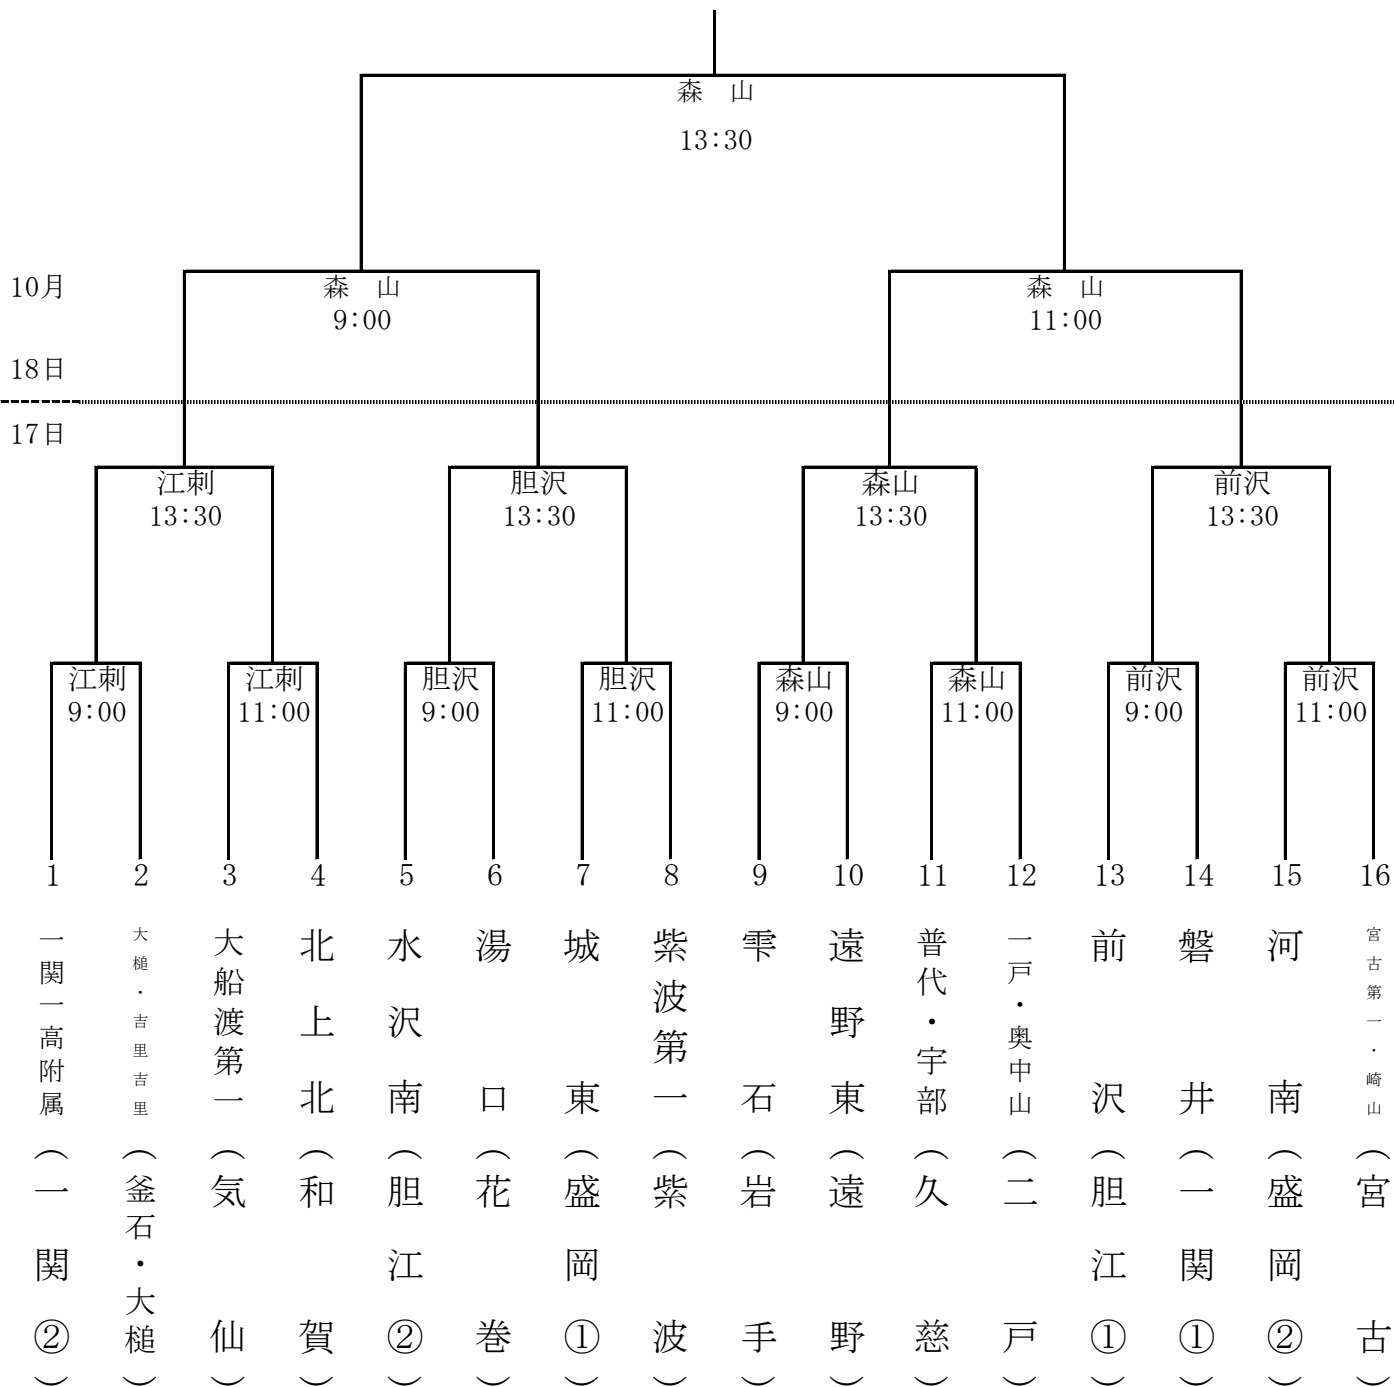

令和2年度第34回岩手県中学校新人大会 軟式野球競技 組 み 合 わ せ

| | |
|-----|------------------------|
| 森 山 | 森山総合公園野球場(しんきん森山スタジアム) |
| 胆 沢 | 胆沢野球場 |
| 江 刺 | 江刺中央運動公園野球場 |
| 前 沢 | 前沢いきいきスポーツランド野球場 |