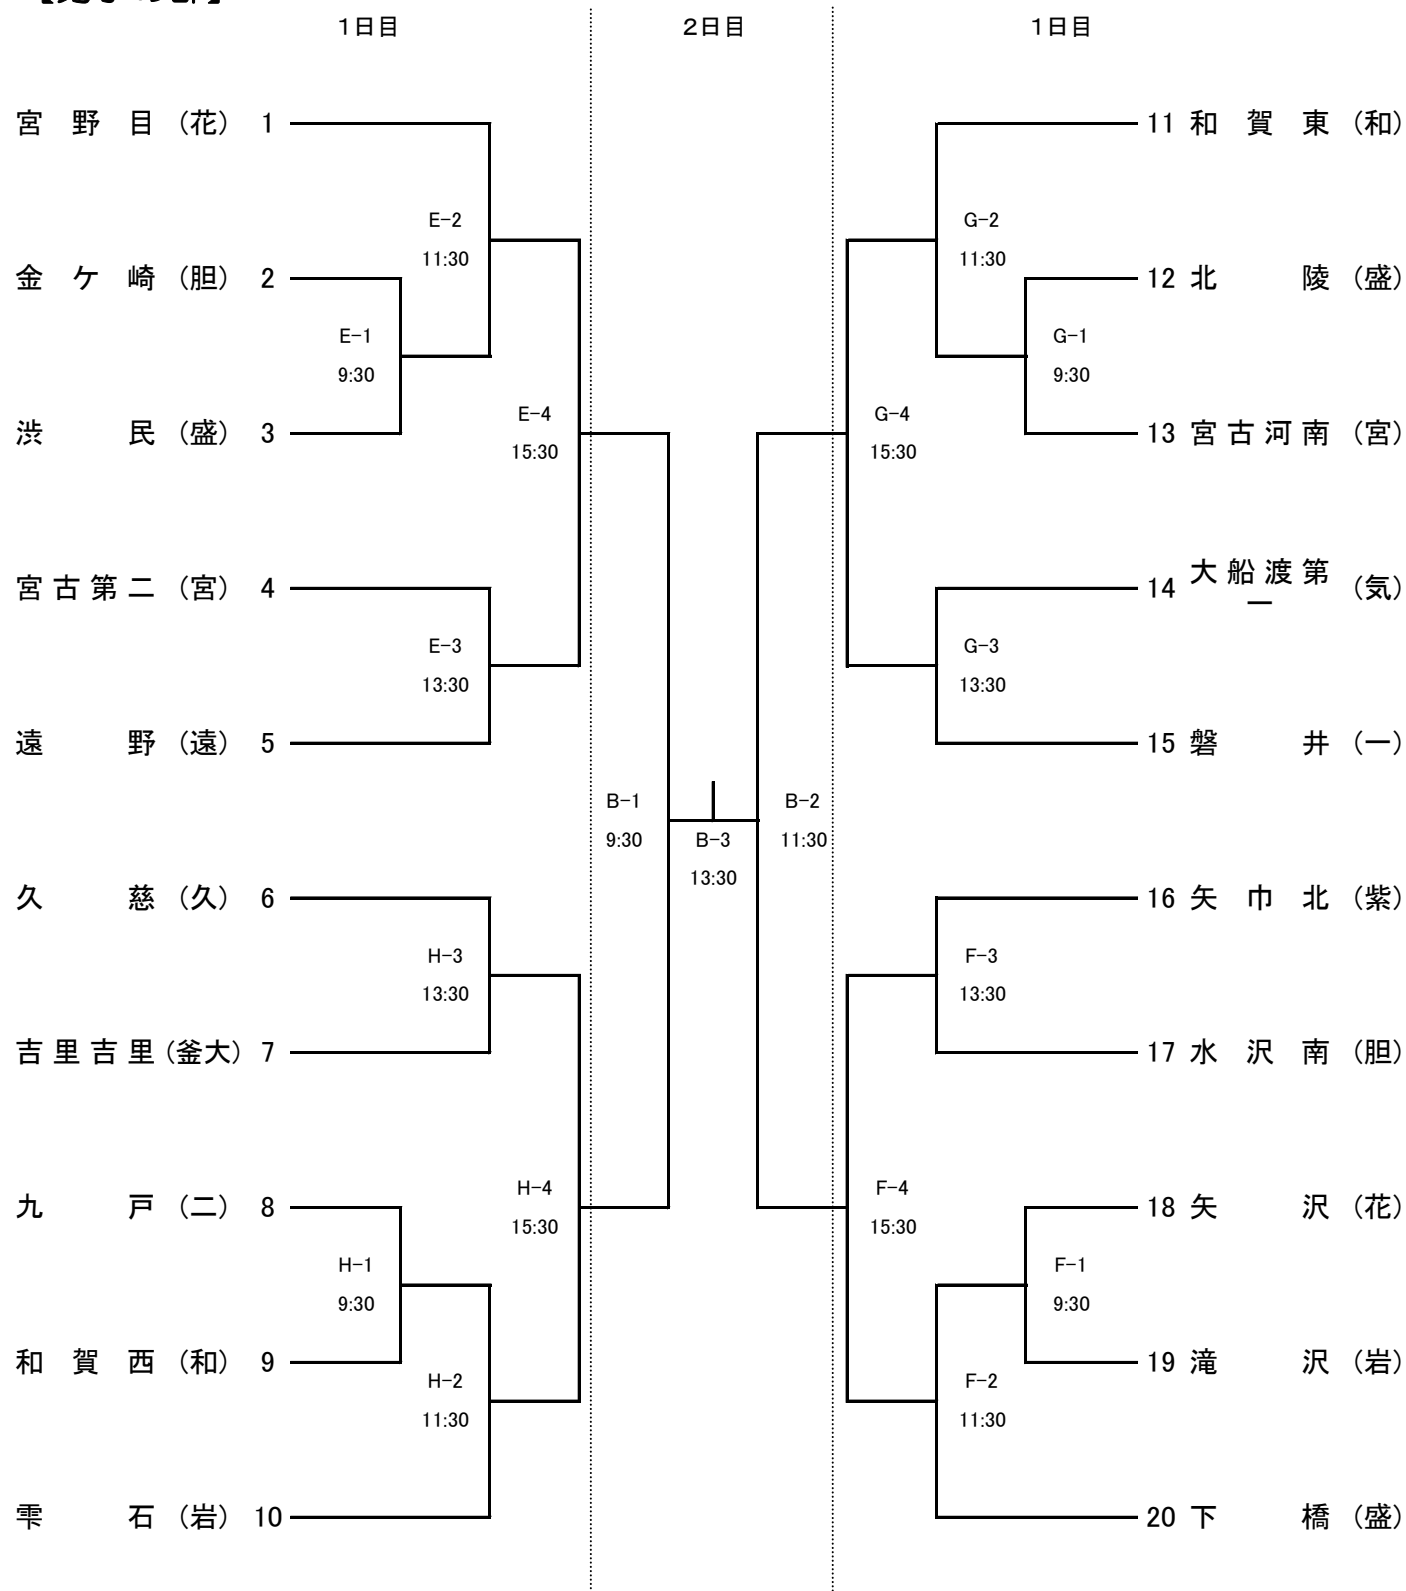

令和3年度 第68回岩手県中学校総合体育大会バレーボール競技 組み合わせ

【男子の部】

A・Bコート
Cコート
Dコート
E・Fコート
G・Hコート

宮古市民総合体育館メインアリーナ
宮古市民総合体育館サブアリーナ
宮古市立田老第一中学校体育館
宮古市立河南中学校体育館
岩泉町立小本中学校体育館

令和3年度 第68回岩手県中学校総合体育大会バレーボール競技 組み合わせ

【女子の部】

A・Bコート
 Cコート
 Dコート
 E・Fコート
 G・Hコート

宮古市民総合体育館メインアリーナ
 宮古市民総合体育館サブアリーナ
 宮古市立田老第一中学校体育館
 宮古市立河南中学校体育館
 岩泉町立小本中学校体育館