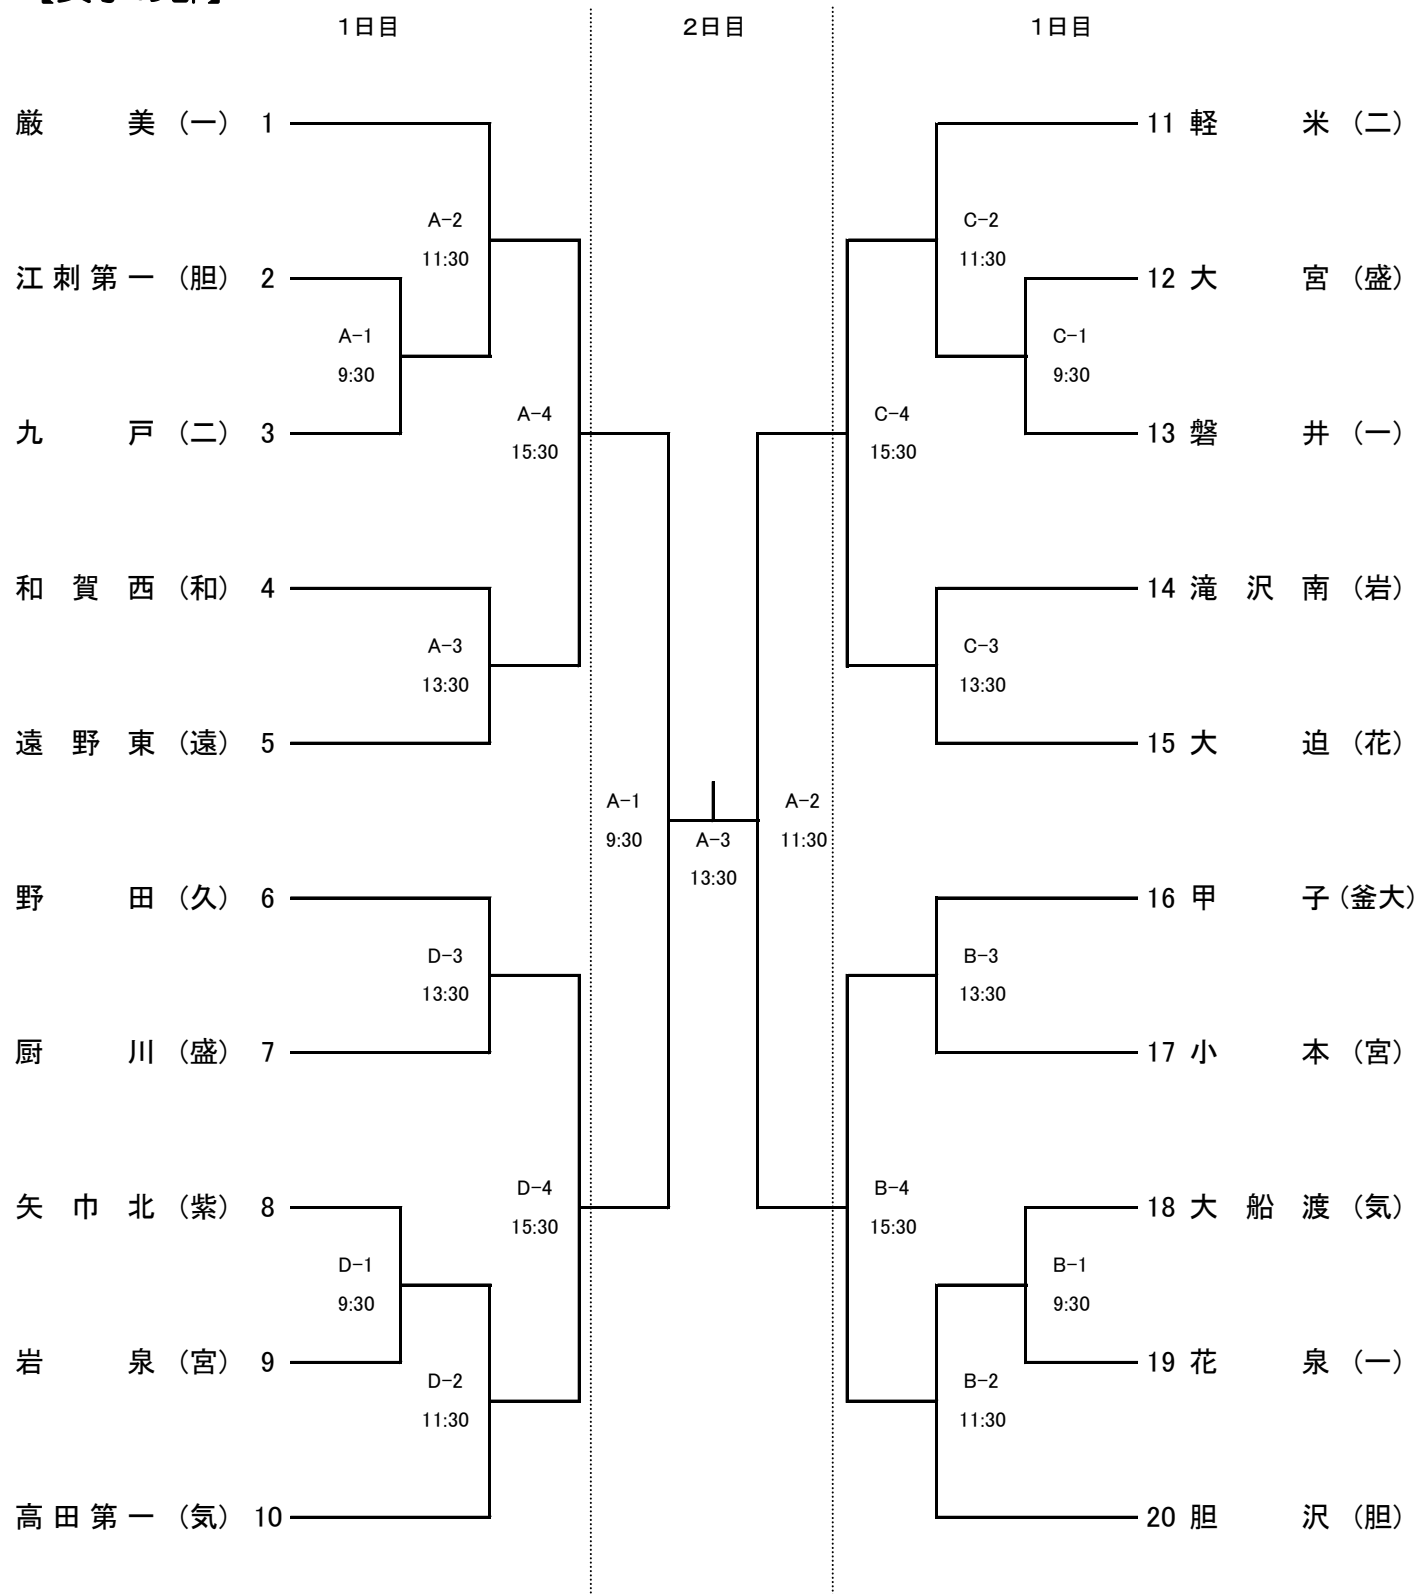

令和3年度 第68回岩手県中学校総合体育大会バレーボール競技 組み合わせ

【男子の部】

A・Bコート
Cコート
Dコート
E・Fコート
G・Hコート

宮古市民総合体育館メインアリーナ
宮古市民総合体育館サブアリーナ
宮古市立田老第一中学校体育館
宮古市立河南中学校体育館
岩泉町立小本中学校体育館

令和3年度 第68回岩手県中学校総合体育大会バレーボール競技 組み合わせ

【女子の部】

A・Bコート
 Cコート
 Dコート
 E・Fコート
 G・Hコート

宮古市民総合体育館メインアリーナ
 宮古市民総合体育館サブアリーナ
 宮古市立田老第一中学校体育館
 宮古市立河南中学校体育館
 岩泉町立小本中学校体育館