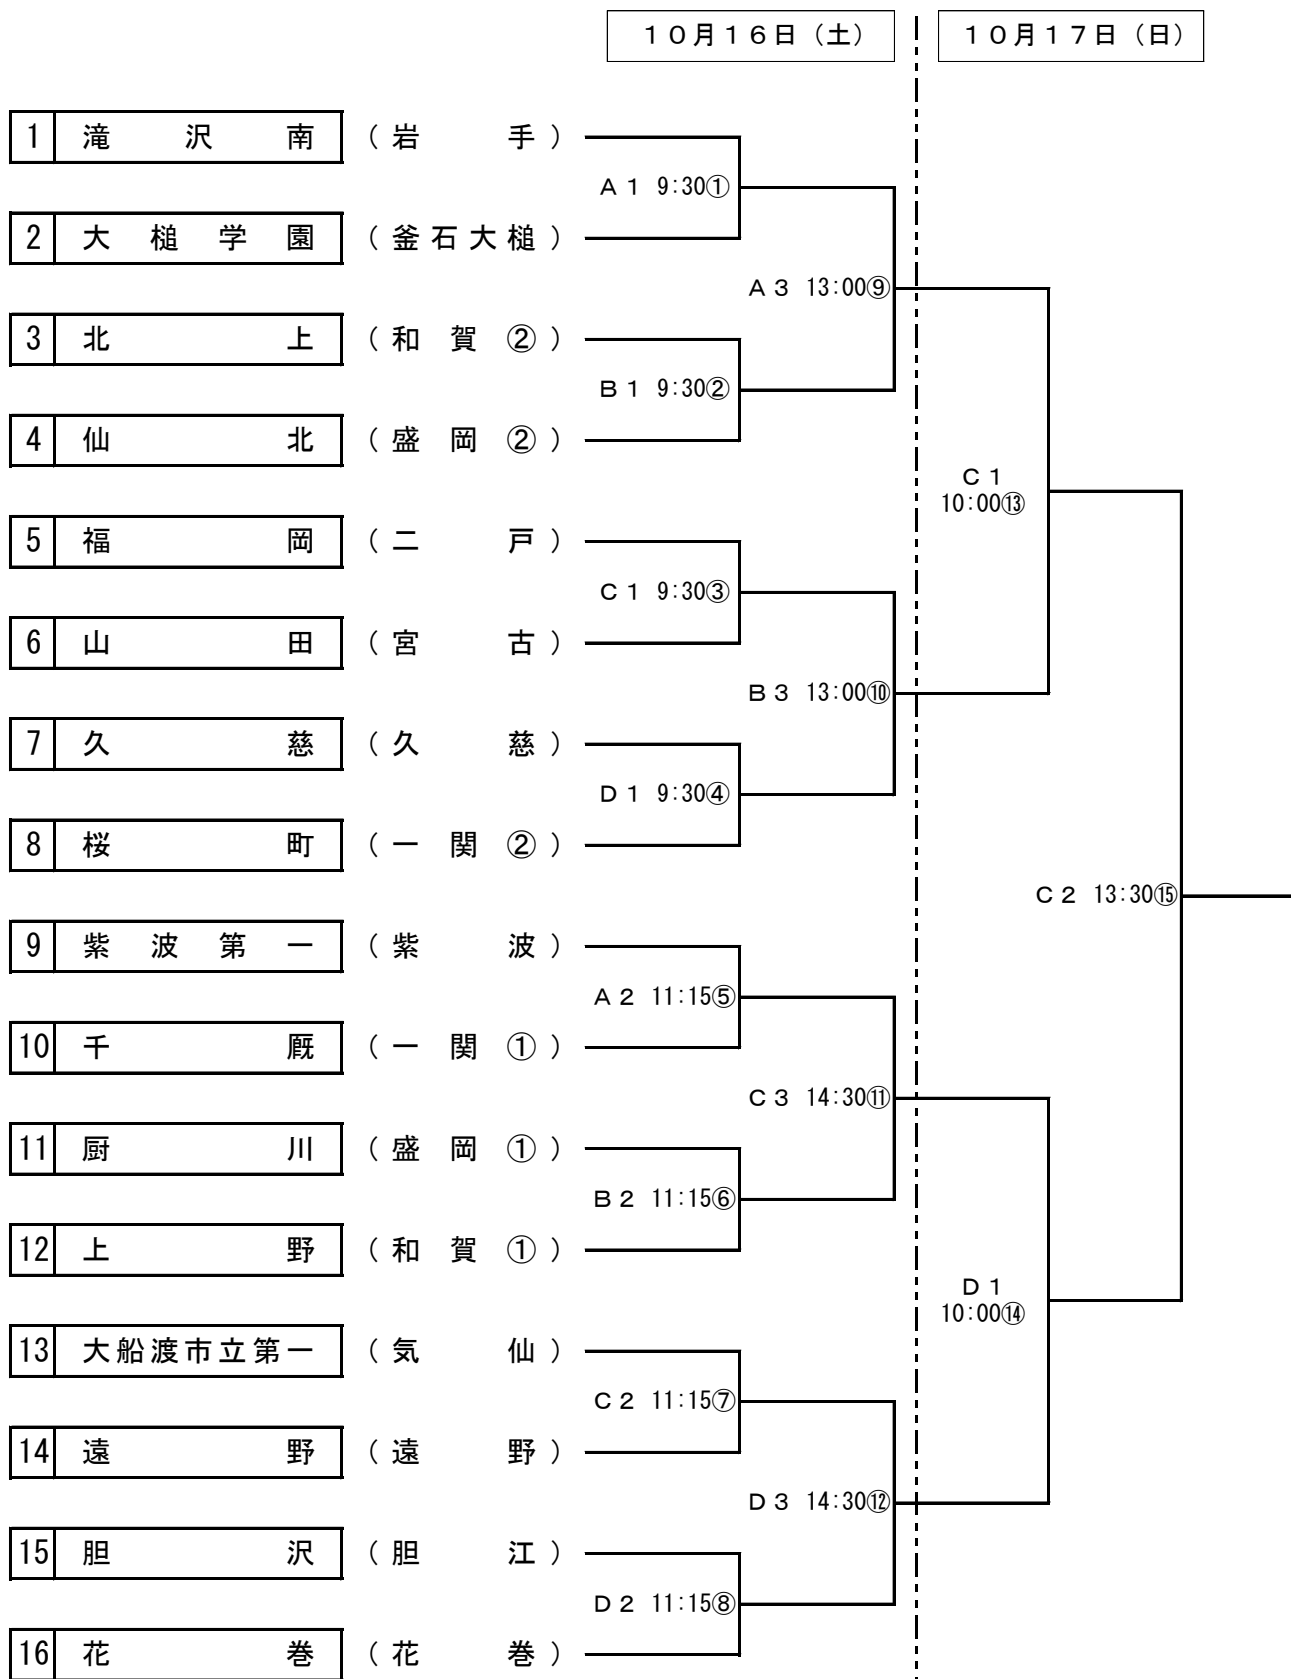

令和3年度 第48回 岩手県中学校新人大会サッカー競技 組合せ

会場

- A : 北上第1運動場A (天然芝)
- B : 北上第1運動場B (天然芝)
- C : 北上第2運動場 (人工芝)
- D : 北上陸上補助競技場 (天然芝)