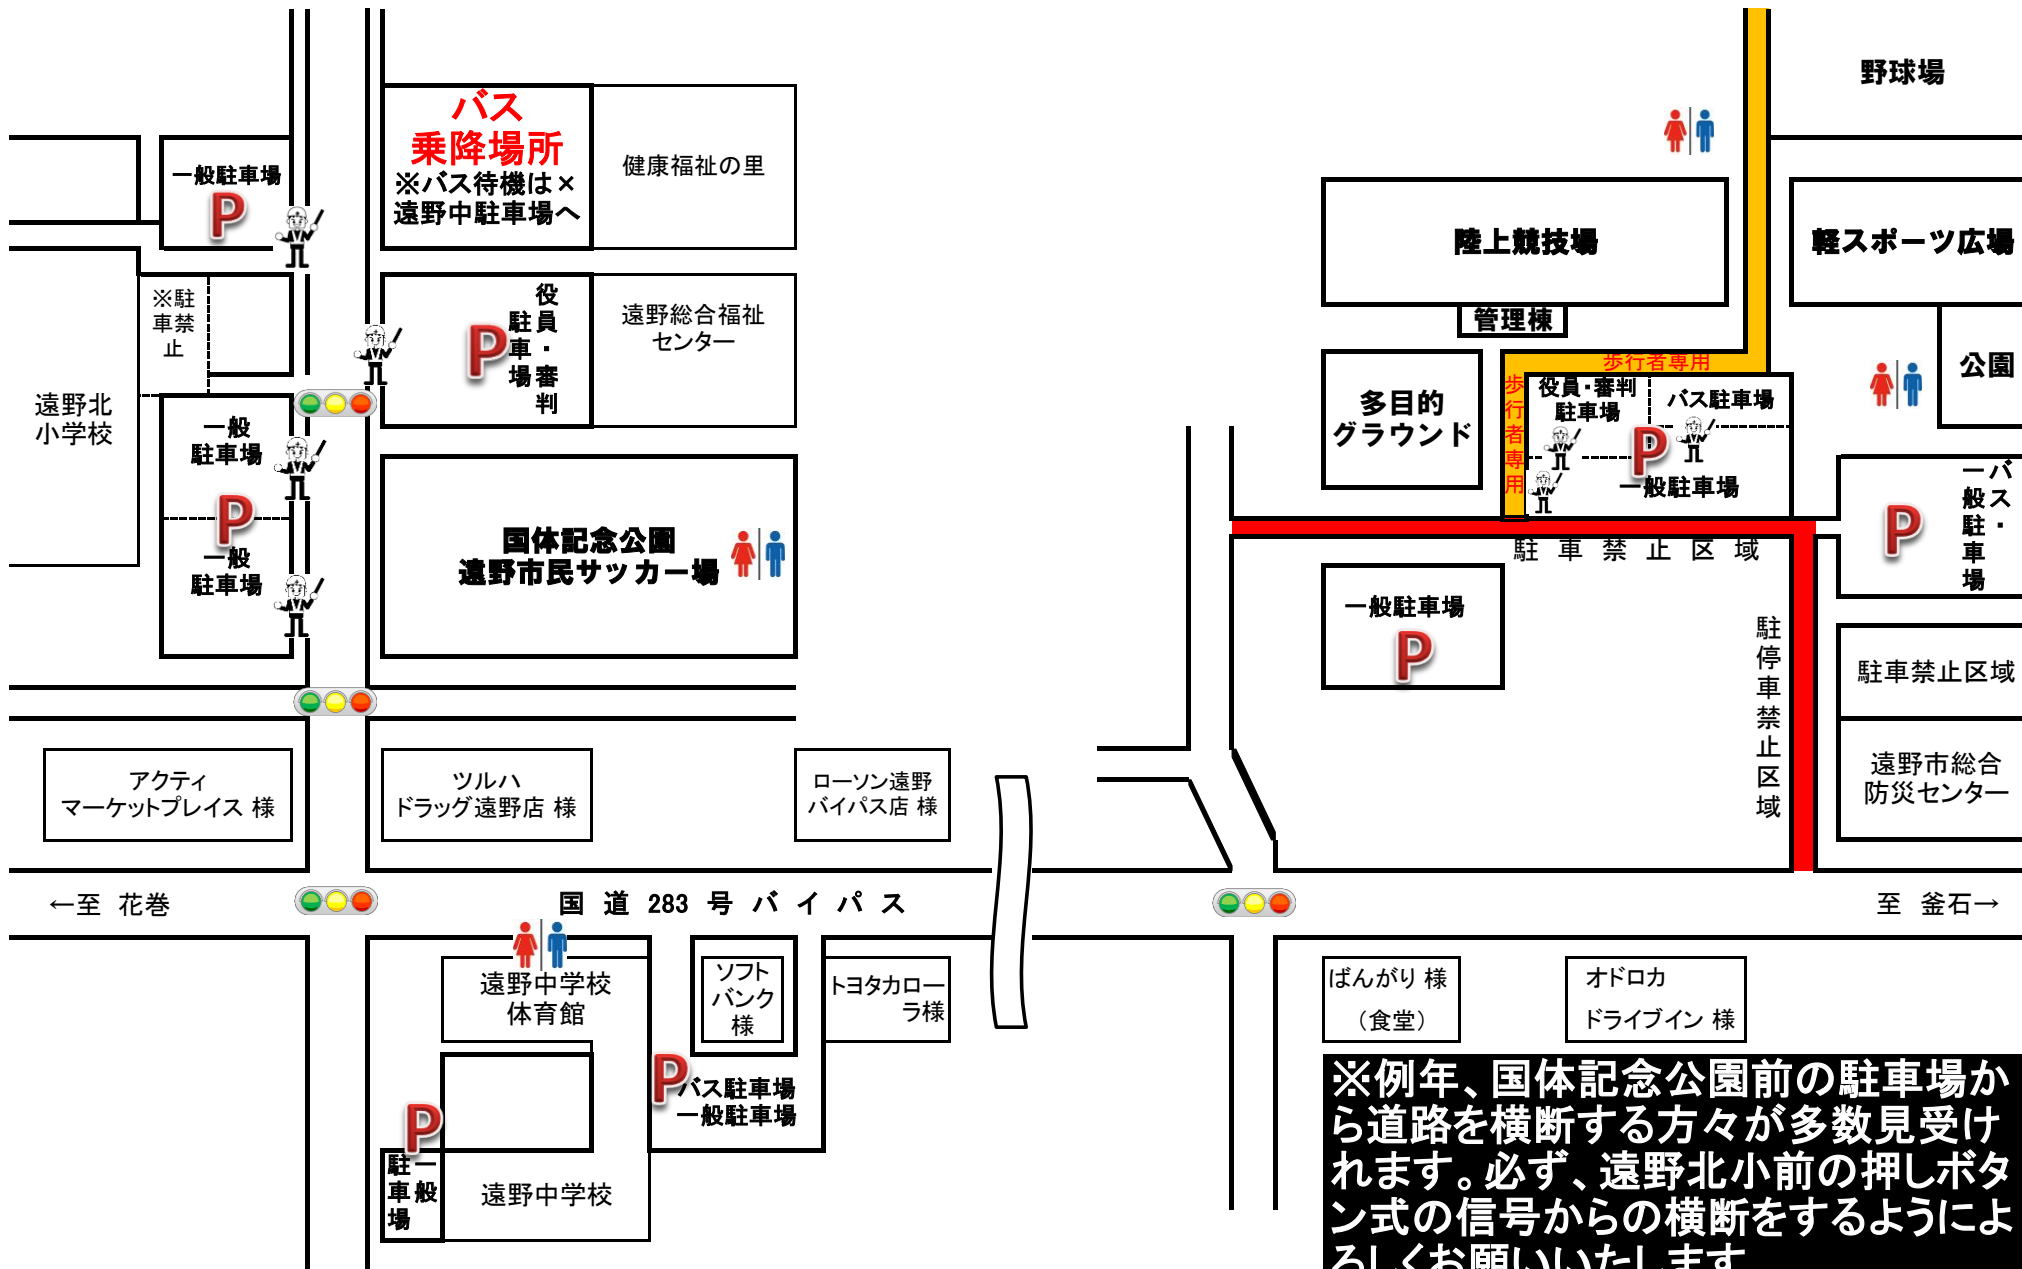

岩手県中学校総合体育大会サッカー競技 駐車場案内図（遠野市総合運動公園・国体記念公園市民サッカー場）

※駐車は指定された駐車場へお願いいたします。

※例年、国体記念公園前の駐車場から道路を横断する方々が多数見受けられます。必ず、遠野北小前の押しボタン式の信号からの横断をするようよろしくお願いいたします。

遠野市中学校体育連盟