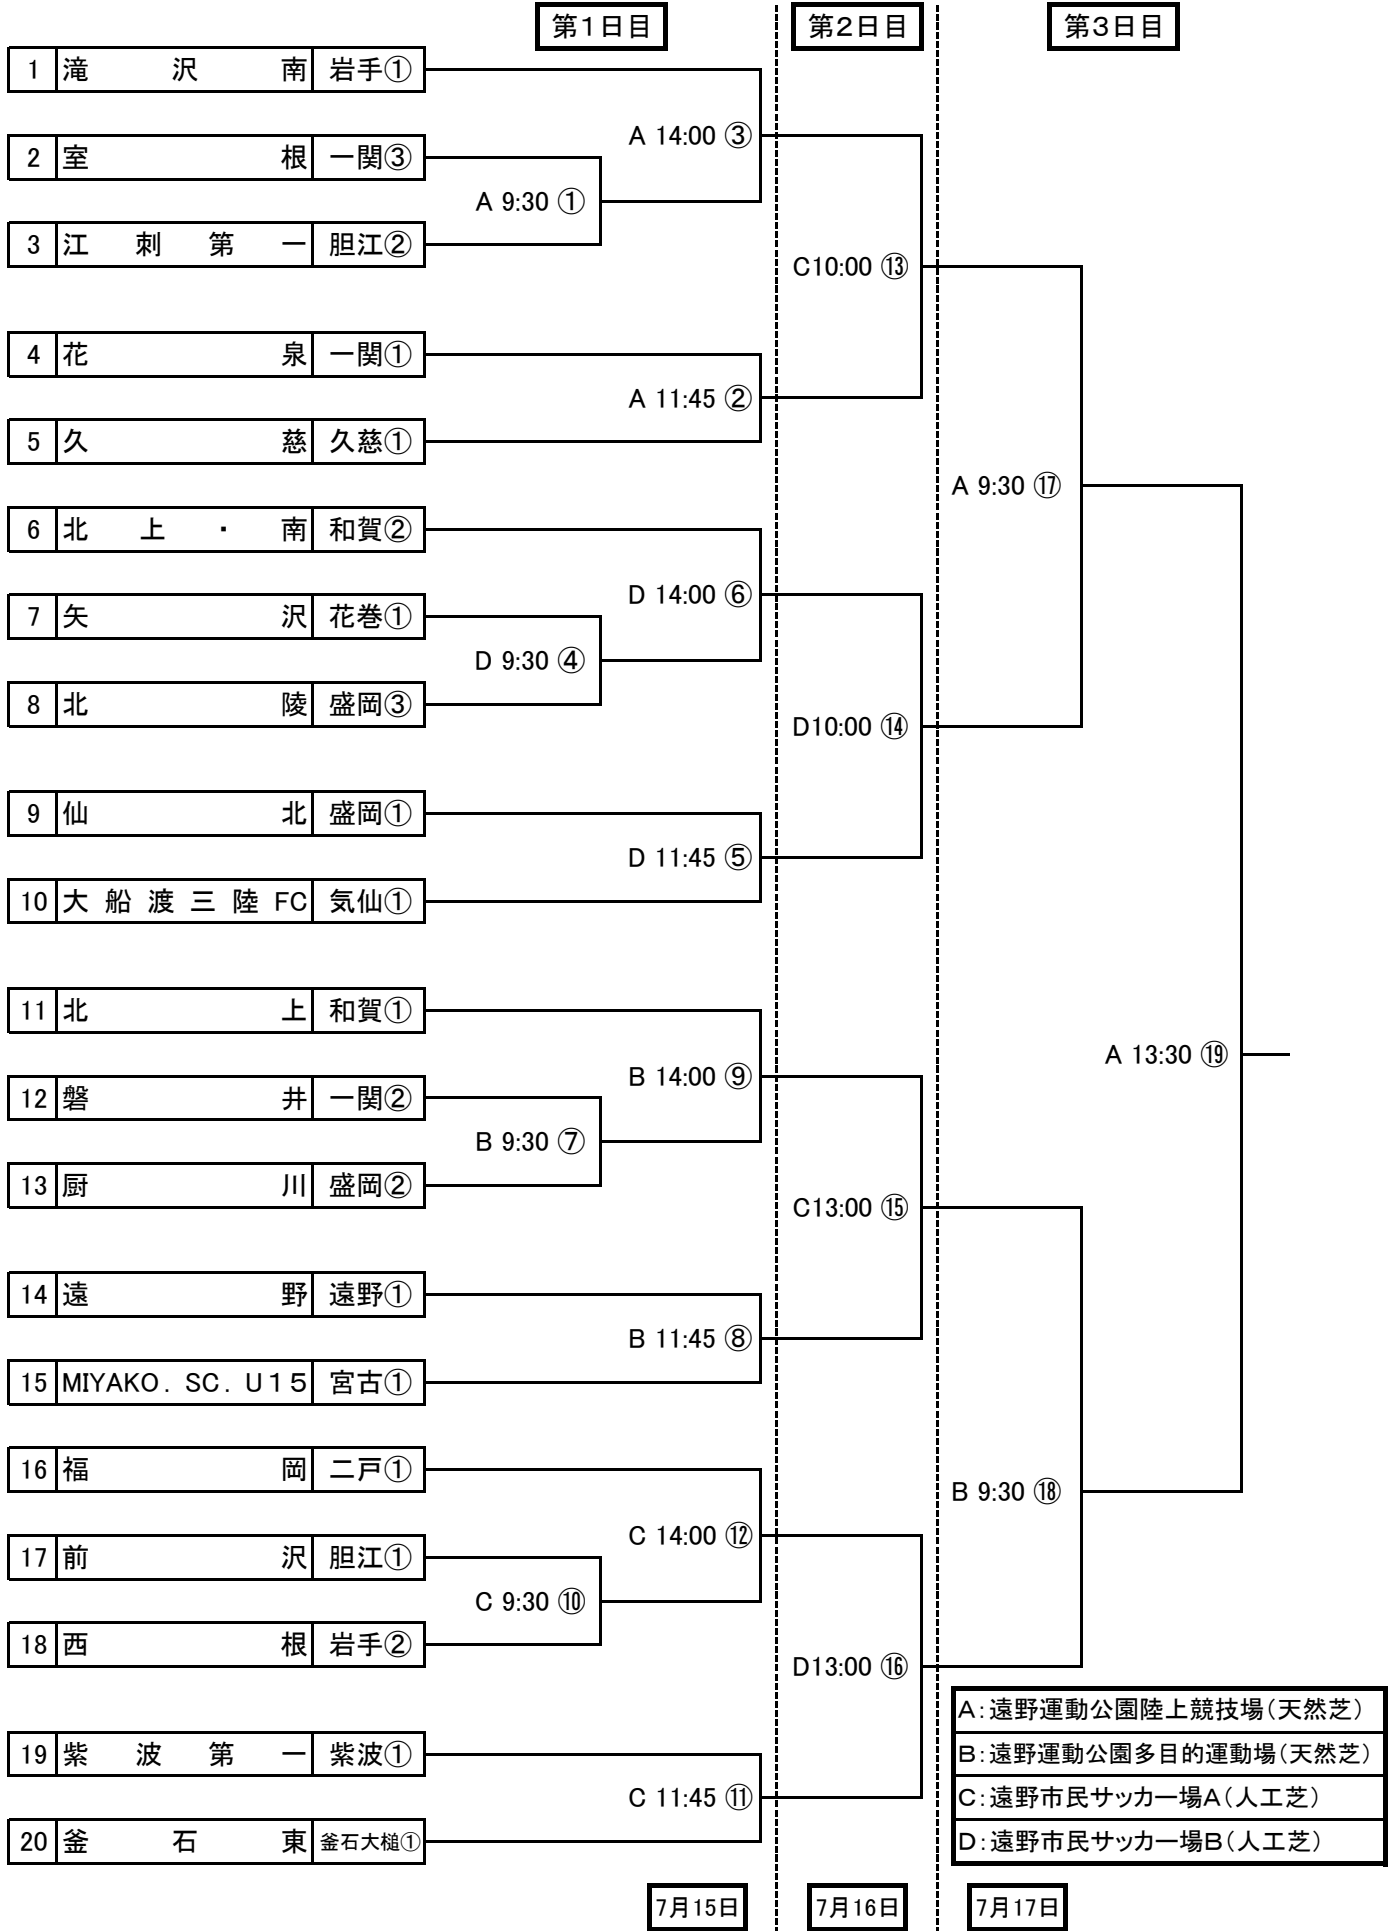

令和5年度 第70回 岩手県中学校総合体育大会サッカー競技組み合わせ

- A: 遠野運動公園陸上競技場(天然芝)
- B: 遠野運動公園多目的運動場(天然芝)
- C: 遠野市民サッカー場A(人工芝)
- D: 遠野市民サッカー場B(人工芝)

7月15日      7月16日      7月17日