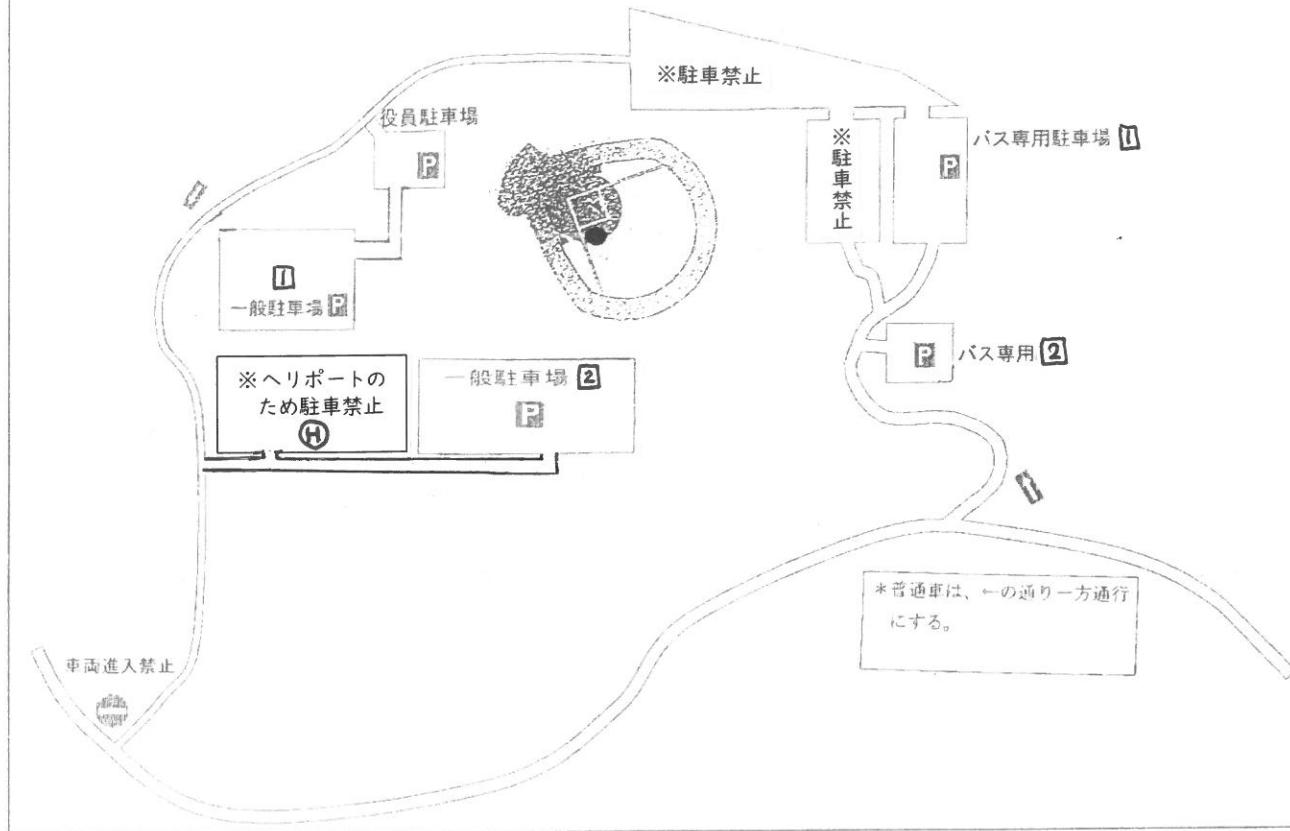

二戸市営大平球場

軽米町ハートフル球場

一戸野球場

九戸ナインズ球場

令和5年度第70回岩手県中学校総合体育大会
軟式野球競技〈二戸会場・大平球場〉