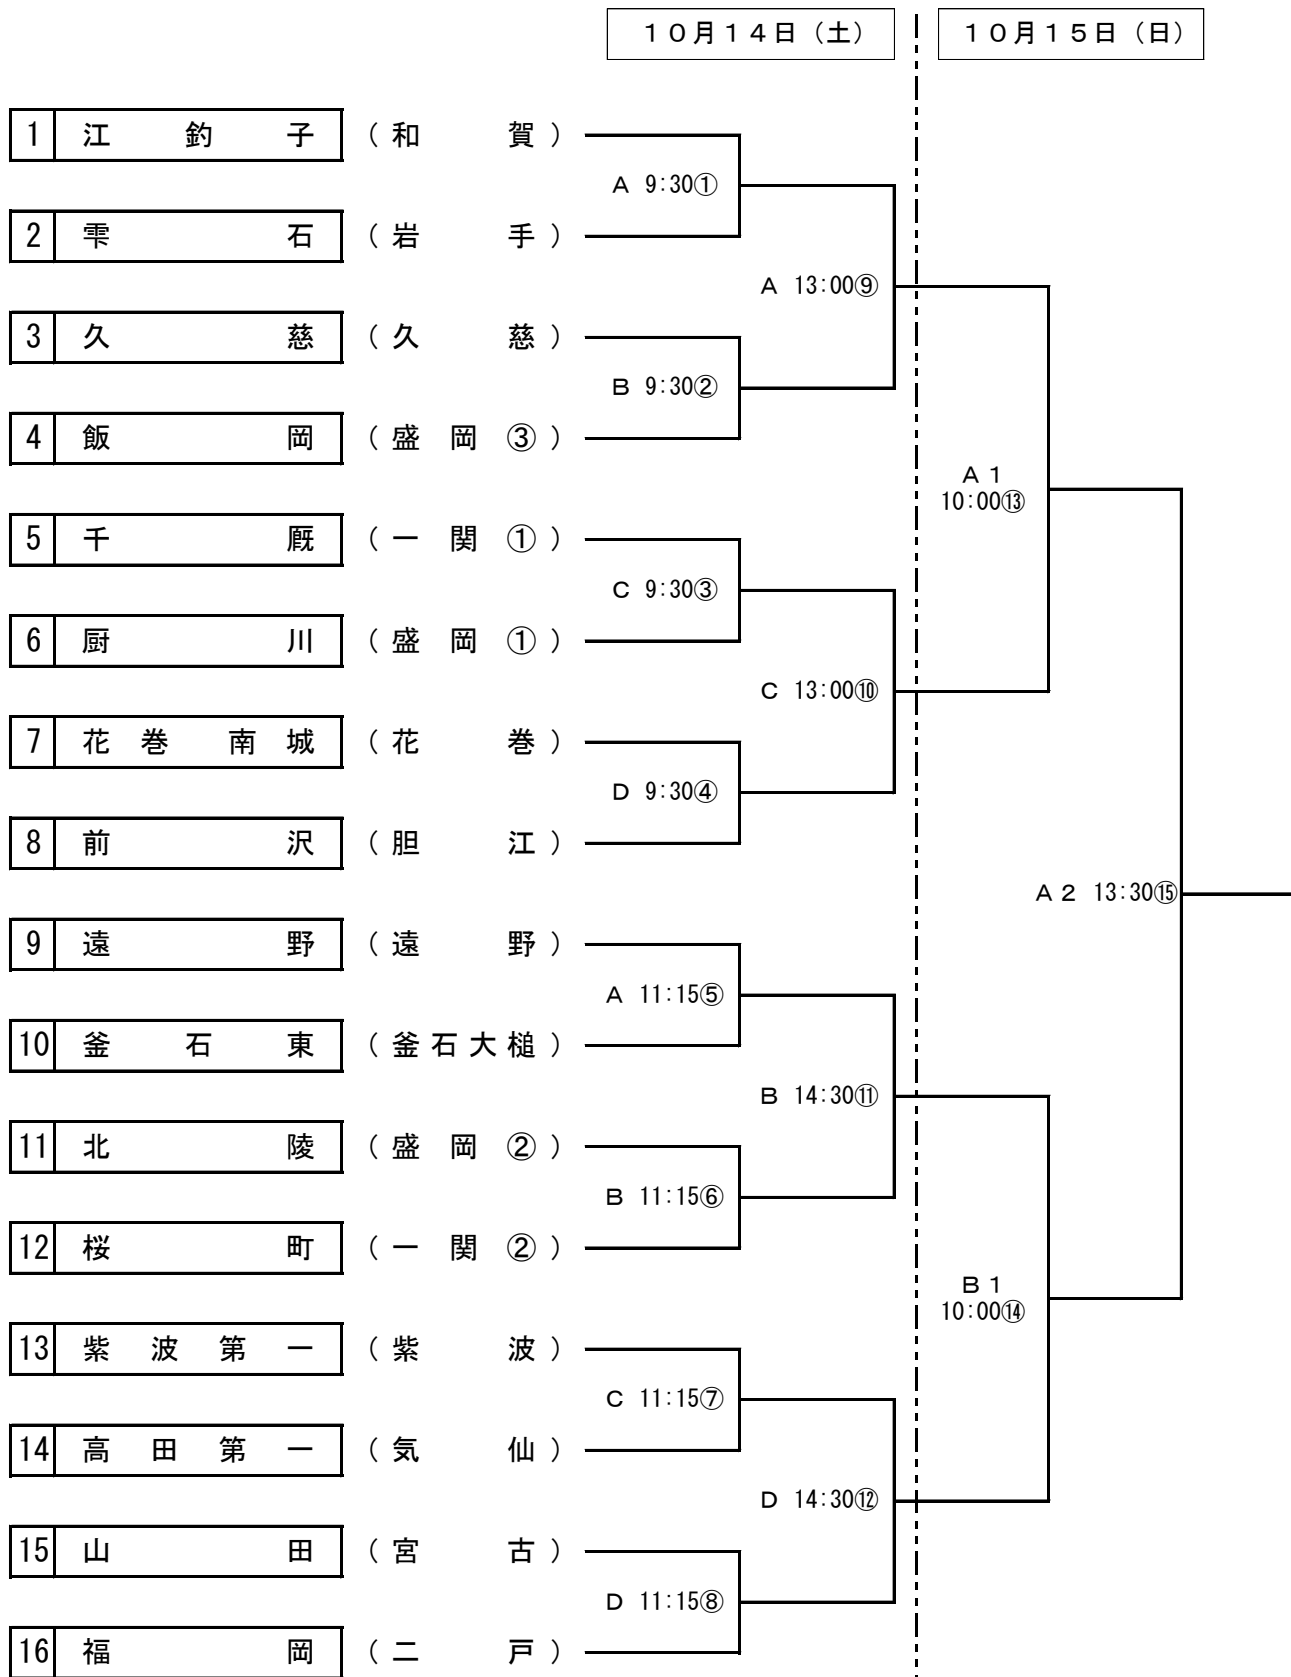

令和5年度 第50回 岩手県中学校新人大会サッカー競技 組合せ

会場

- A : 遠野市民サッカー場A (人工芝)
- B : 遠野市民サッカー場B (人工芝)
- C : 遠野運動公園陸上競技場 (天然芝)
- D : 遠野運動公園多目的運動場 (天然芝)