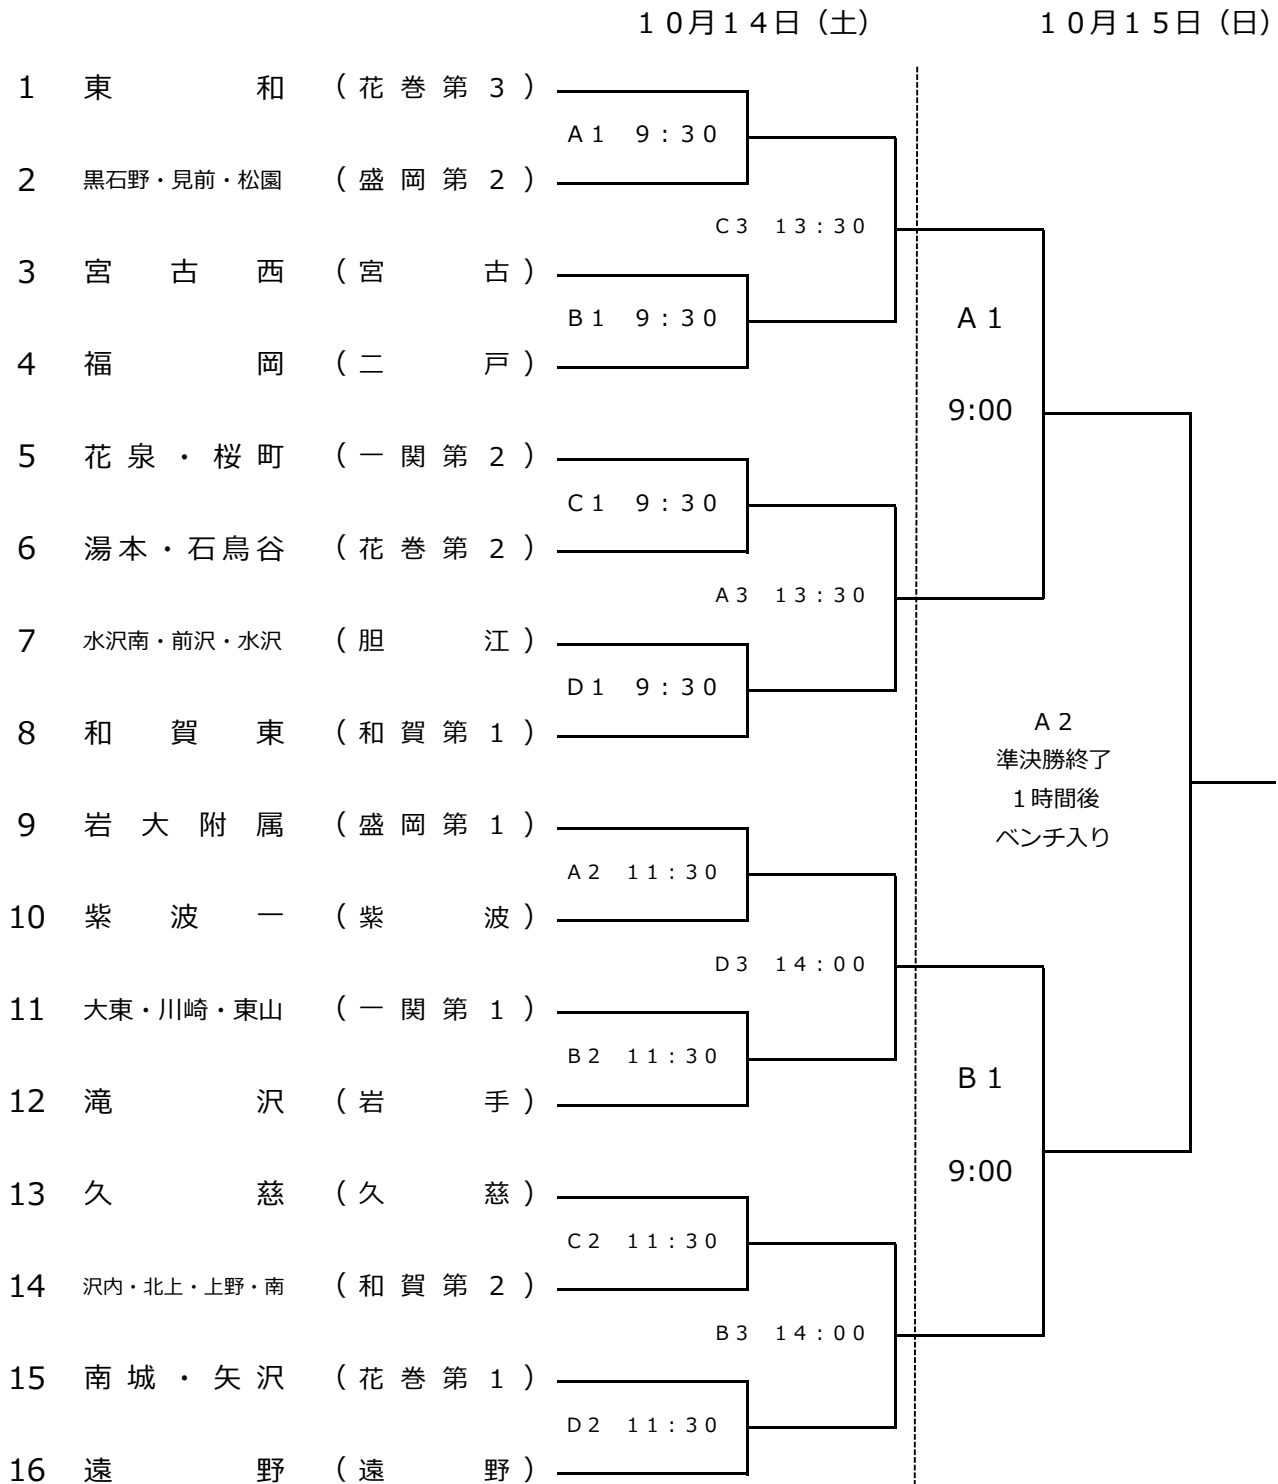

令和5年度 第42回 岩手県中学校新人ソフトボール大会 組み合わせ

会場 石鳥谷ふれあい運動公園 A～D球場

- 各地区第1代表等の配慮はしない。新人大会はフリー抽選である。
- ただし、同一地区代表校は、決勝、準決勝まで対戦しないように配慮した。
- 試合開始時間は、あくまで予定開始時刻である。日没の心配があるので、予定時刻よりも早く試合開始する可能性がある。