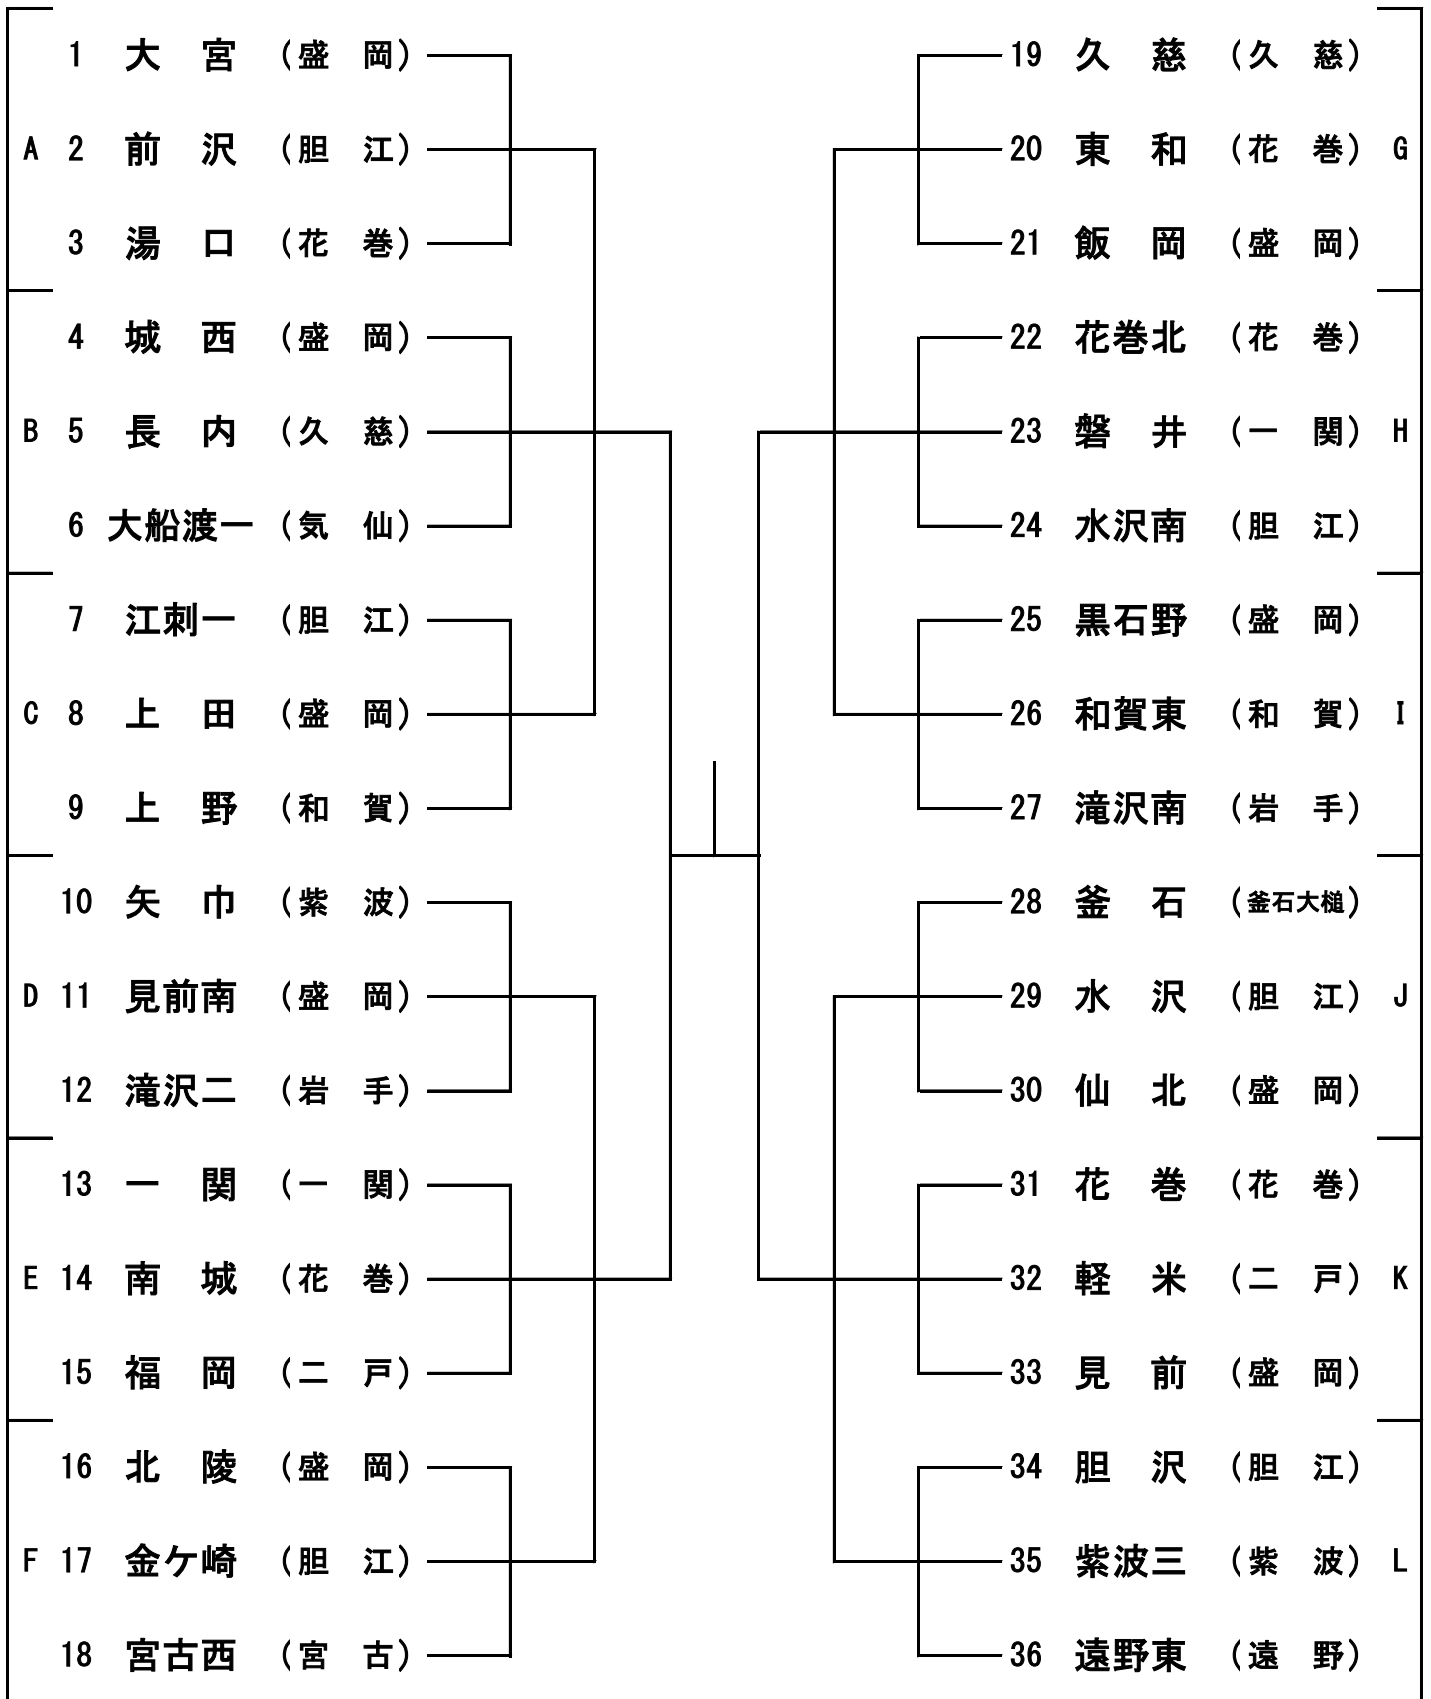

【 男子 団 体 】

1位 _____ () 2位 _____ () 3位 _____ () 4位 _____ ()
 [年振り 度目の優勝]
 5位 _____ () 6位 _____ () 7位 _____ () 8位 _____ ()

【 女子 団 体 】

1位 _____ () 2位 _____ () 3位 _____ () 4位 _____ ()
 [年振り 度目の優勝]
 5位 _____ () 6位 _____ () 7位 _____ () 8位 _____ ()

女子
 男子

- ※ 試合開始は、
- ① 女子1次リーグの開始
 - ② 男子1次リーグの開始
 - ③ 女子2次リーグの開始
 - ④ 男子2次リーグの開始
 - ⑤ 女子準決勝の開始
 - ⑥ 男子準決勝の開始
 - ⑦ 決勝の開始（1男子、2女子）
- をそろえる。

【 男子 個人 】

【 女 子 個 人 】