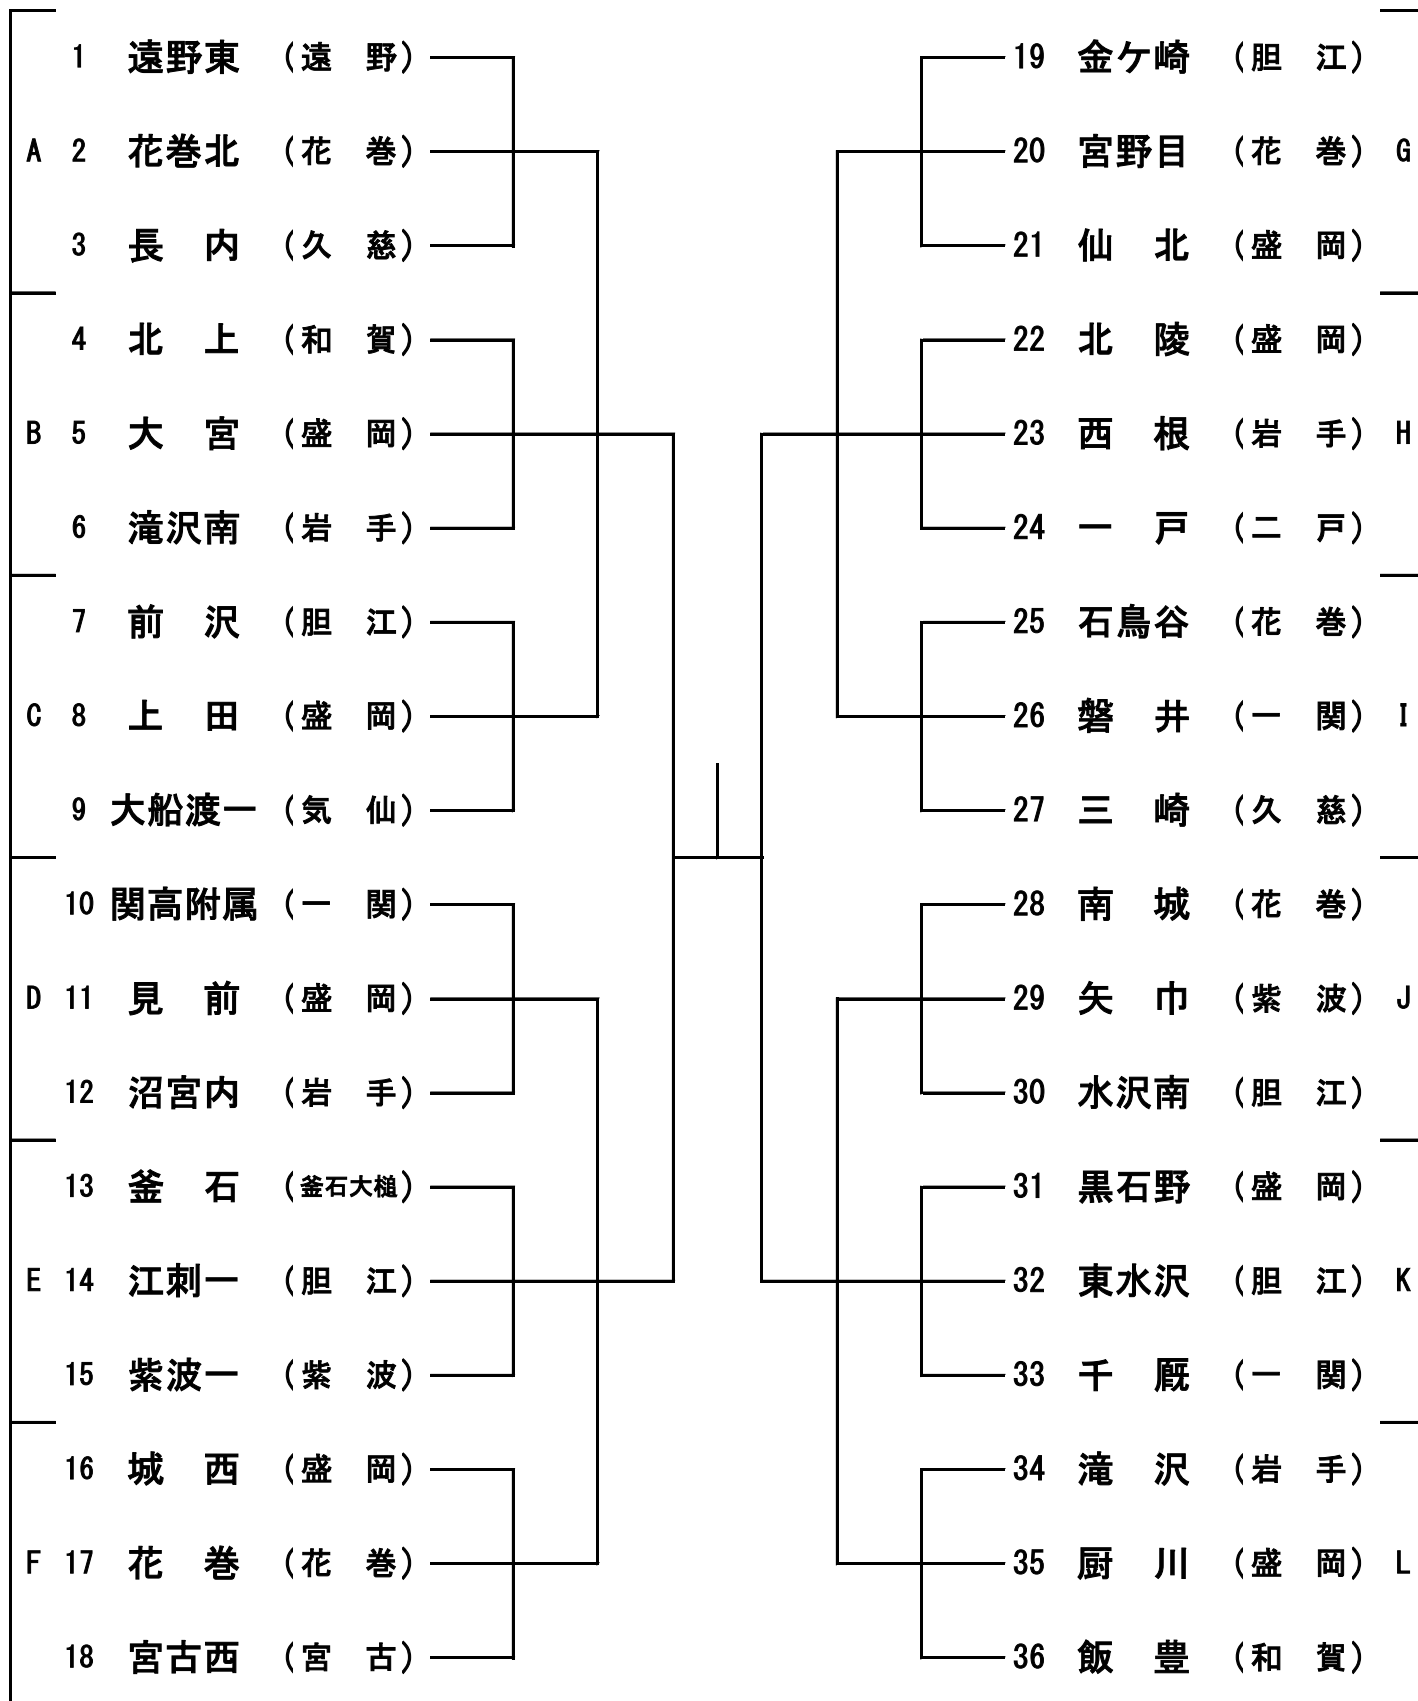

【 男子 団 体 】

1位 _____ () 2位 _____ () 3位 _____ () 4位 _____ ()
 [年振り 度目の優勝]
 5位 _____ () 6位 _____ () 7位 _____ () 8位 _____ ()

【 女子 団 体 】

1位 _____ () 2位 _____ () 3位 _____ () 4位 _____ ()
 [年振り 度目の優勝]
 5位 _____ () 6位 _____ () 7位 _____ () 8位 _____ ()

女子
 男子

- ※ 試合開始は、
- ① 女子1次リーグの開始
 - ② 男子1次リーグの開始
 - ③ 女子2次リーグの開始
 - ④ 男子2次リーグの開始
 - ⑤ 女子準決勝の開始
 - ⑥ 男子準決勝の開始
 - ⑦ 決勝の開始（1男子、2女子）
- をそろえる。

【 男子 個人 】

【 女 子 個 人 】