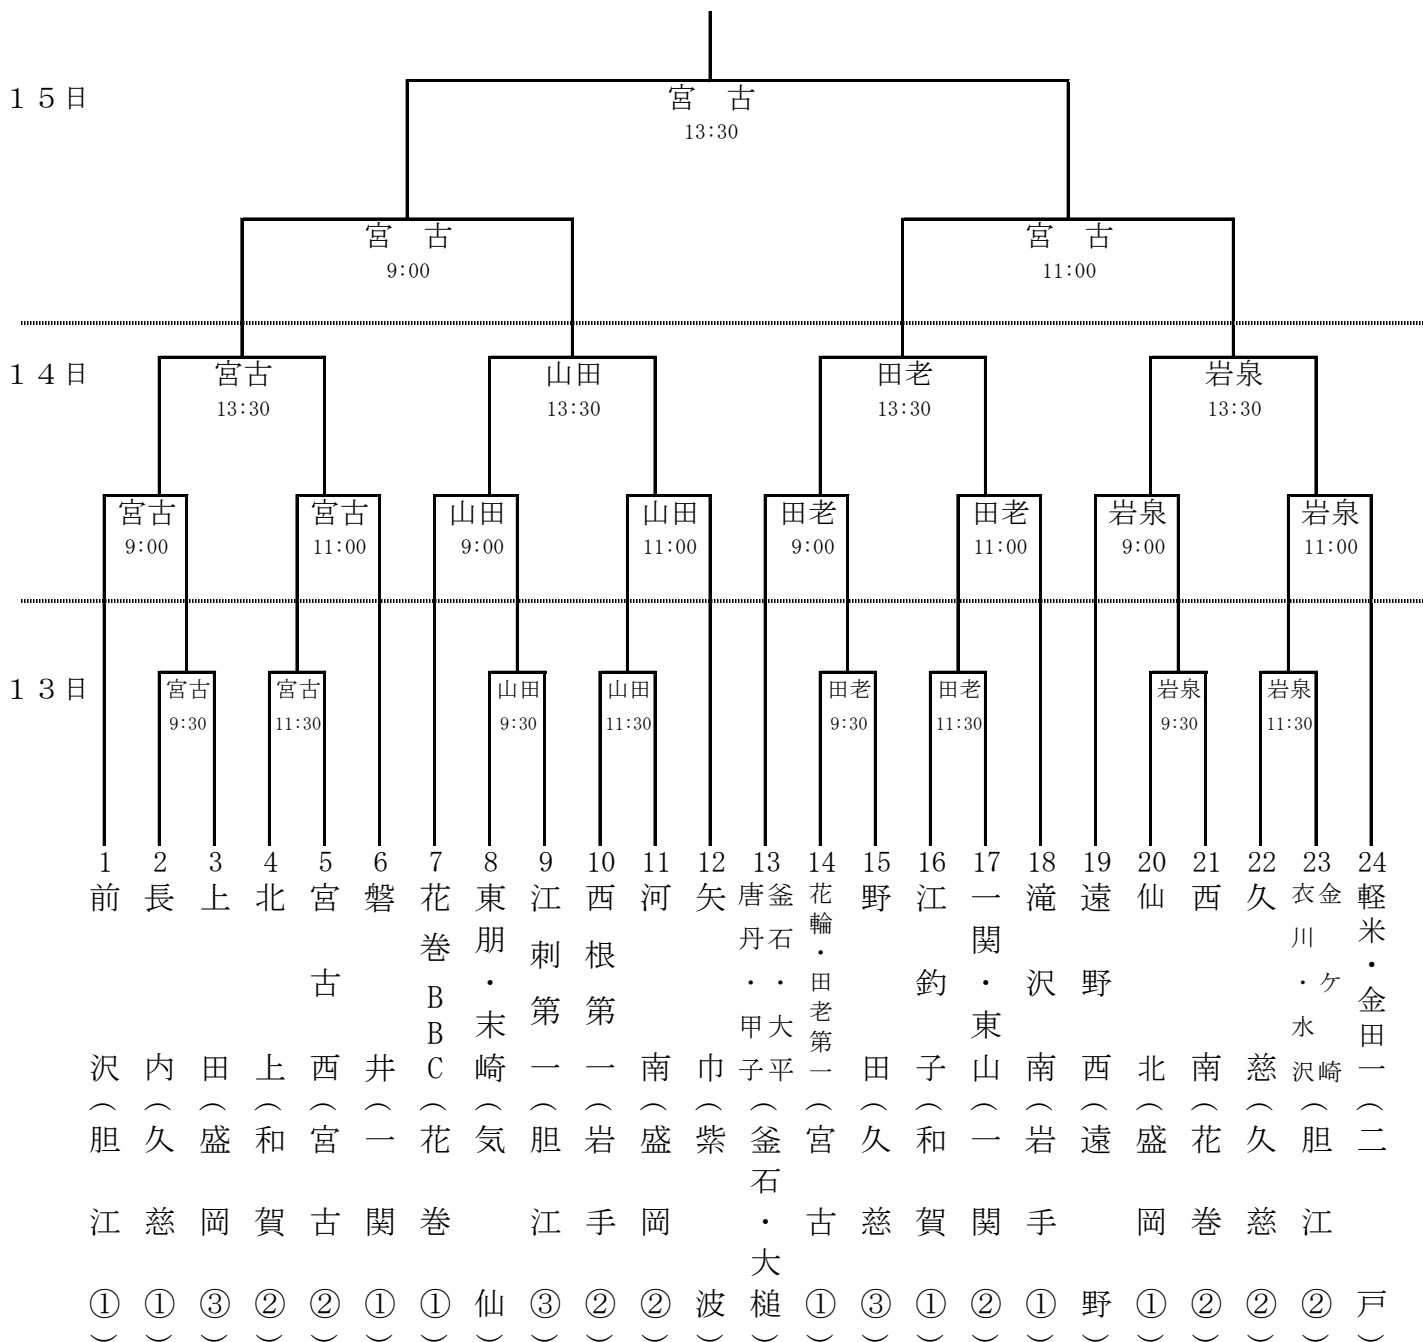

令和6年度第71回岩手県中学校総合体育大会 軟式野球競技 第78回岩手県中学校野球大会 組み合わせ

宮古	東北ヒロセ野球場(宮古運動公園野球場)
田老	宮古市田老野球場
山田	山田町民総合運動公園野球場
岩泉	楽天イーグルス岩泉球場