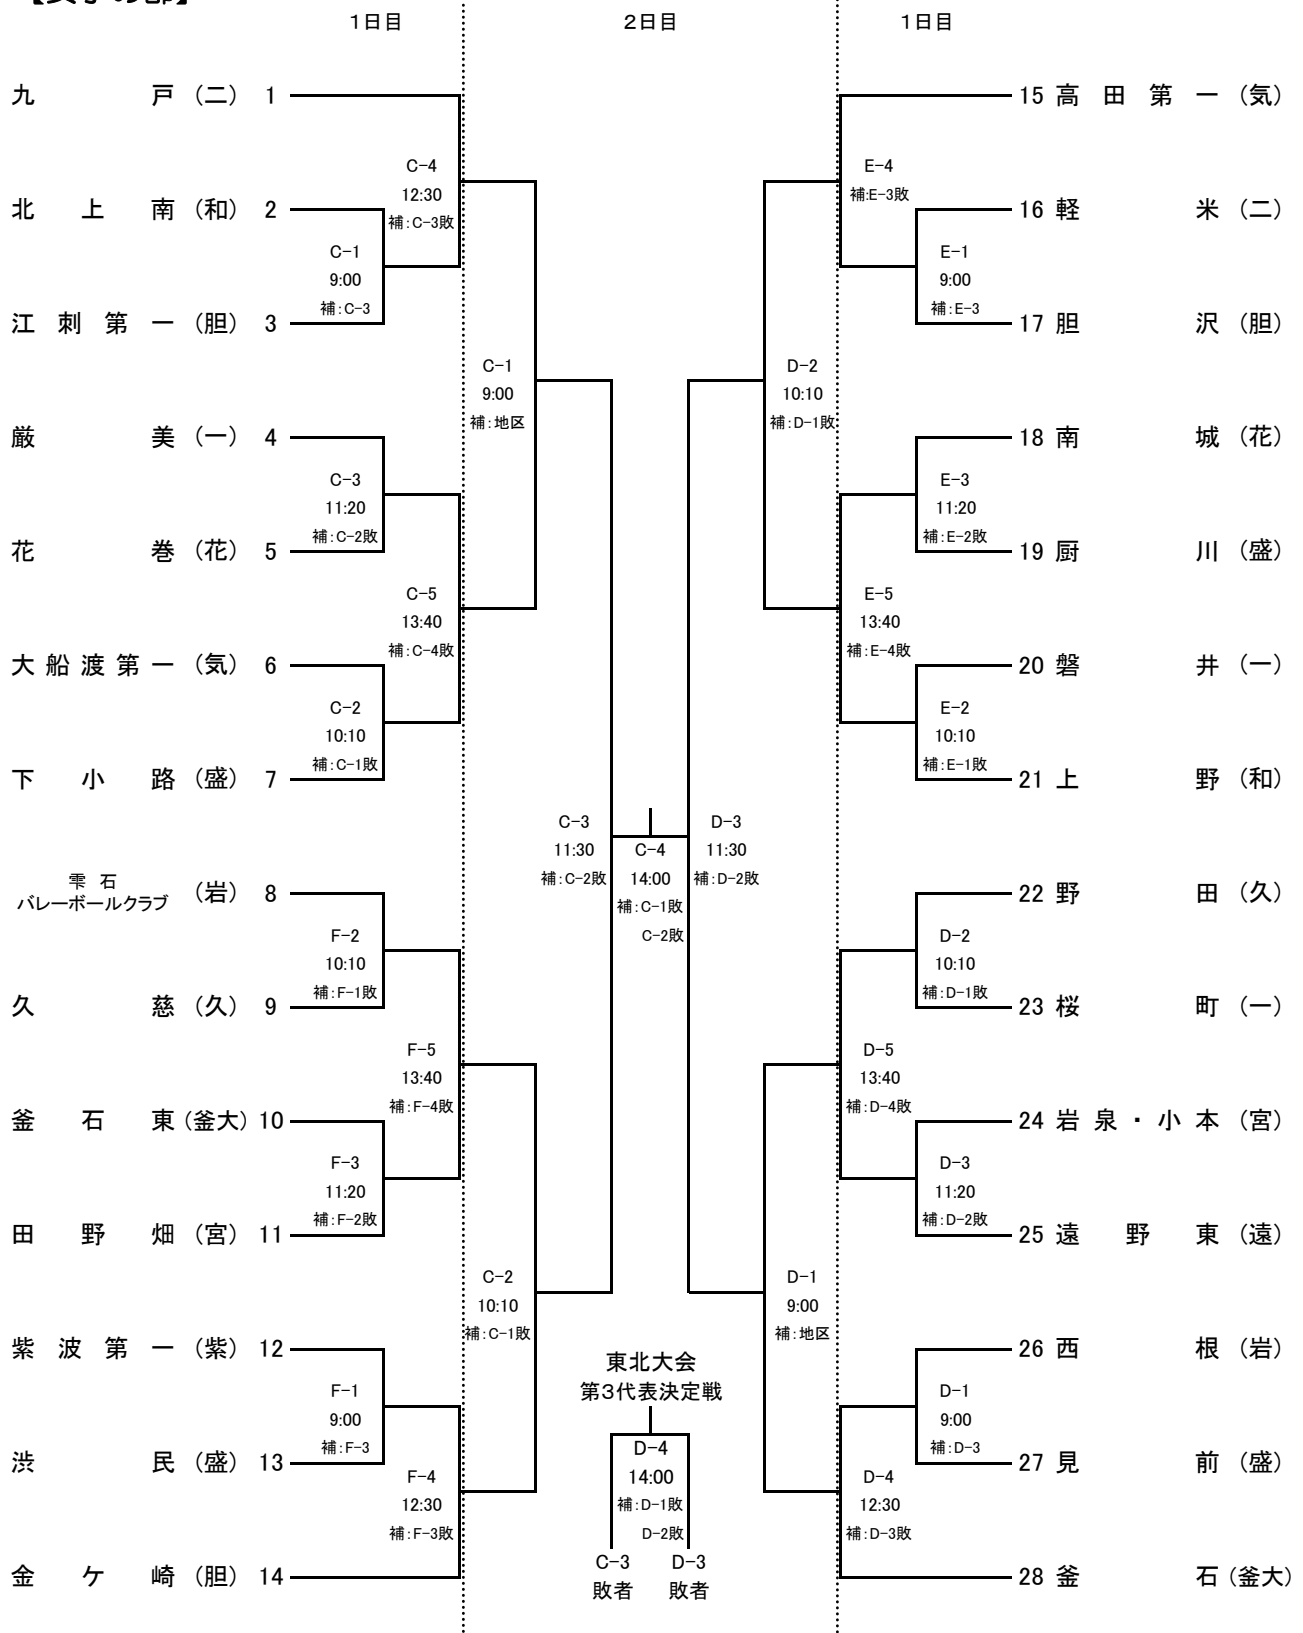

令和6年度 第71回岩手県中学校総合体育大会バレーボール競技 組み合わせ

【男子の部】

A・B・C・D コート 一関ヒロセユードーム(一関市総合体育館)
 E・F コート 東山総合体育館

令和6年度 第71回岩手県中学校総合体育大会バレーボール競技 組み合わせ

【女子の部】

A・B・C・D コート 一関ヒロセユードーム(一関市総合体育館)
E・F コート 東 山 総 合 体 育 館