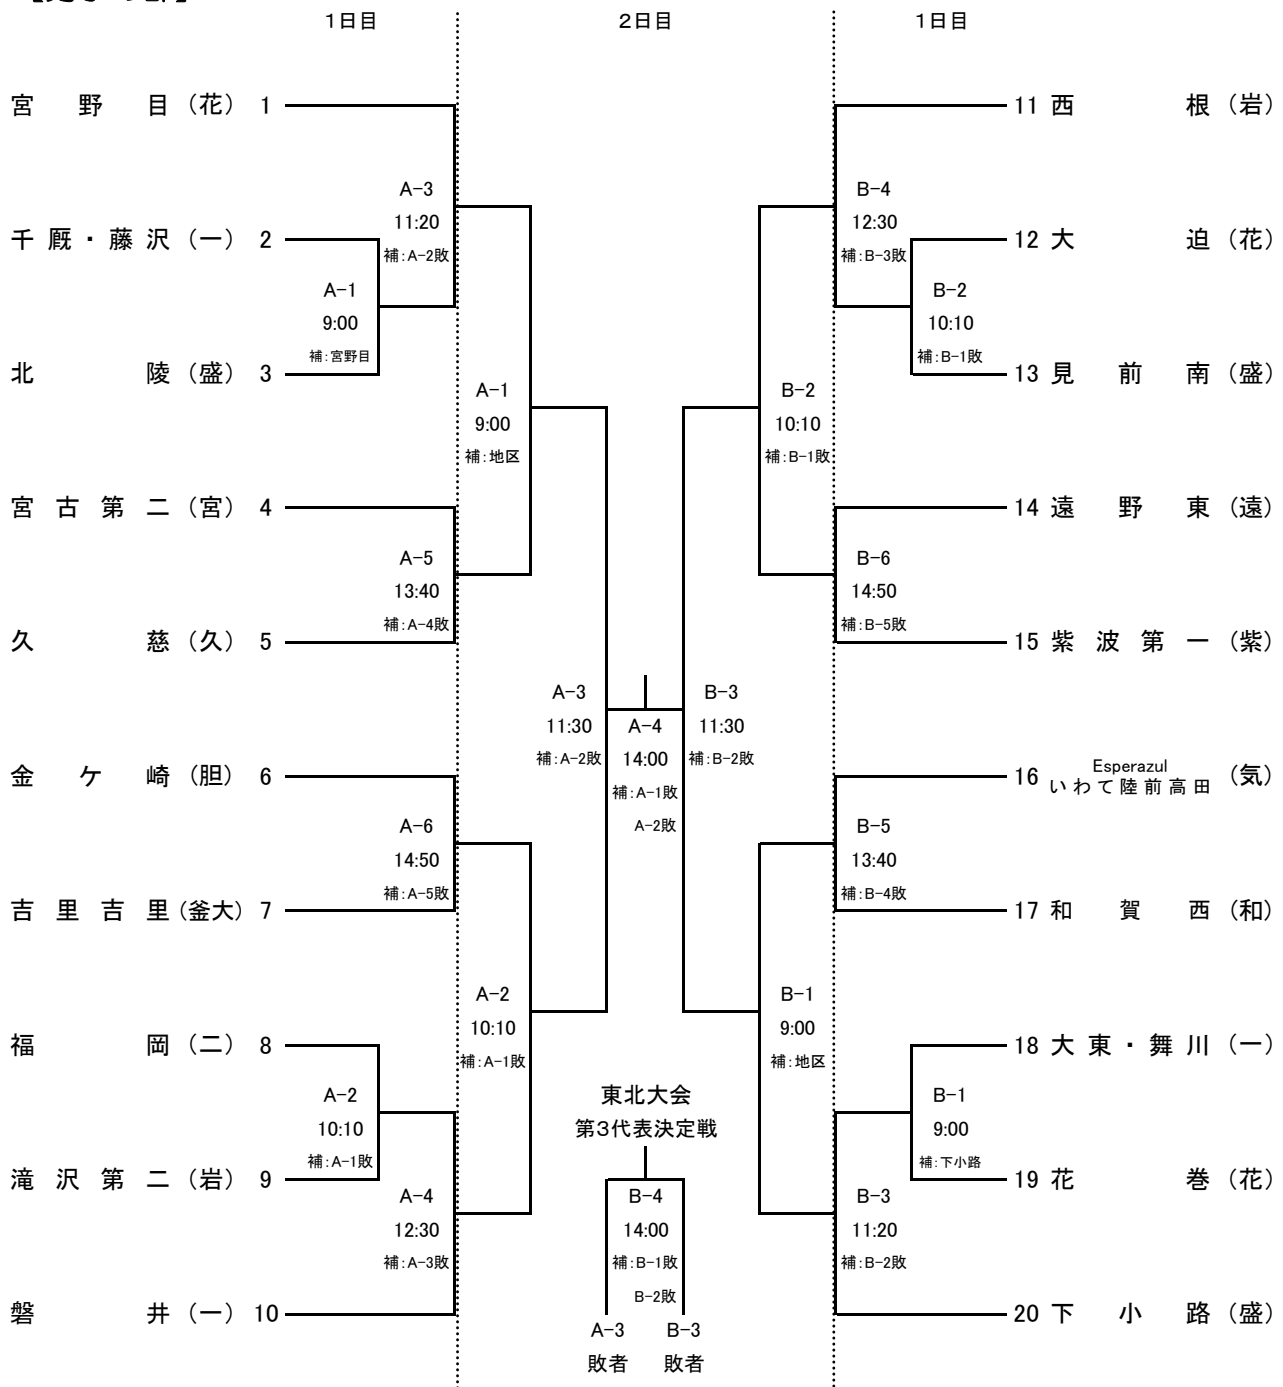

令和6年度 第71回岩手県中学校総合体育大会バレーボール競技 組み合わせ

【男子の部】

A・B・C・D コート 一関ヒロセユードーム(一関市総合体育館)
 E・F コート 東山総合体育館

令和6年度 第71回岩手県中学校総合体育大会バレーボール競技 組み合わせ

【女子の部】

A・B・C・D コート 一関ヒロセユードーム(一関市総合体育館)
E・F コート 東 山 総 合 体 育 館