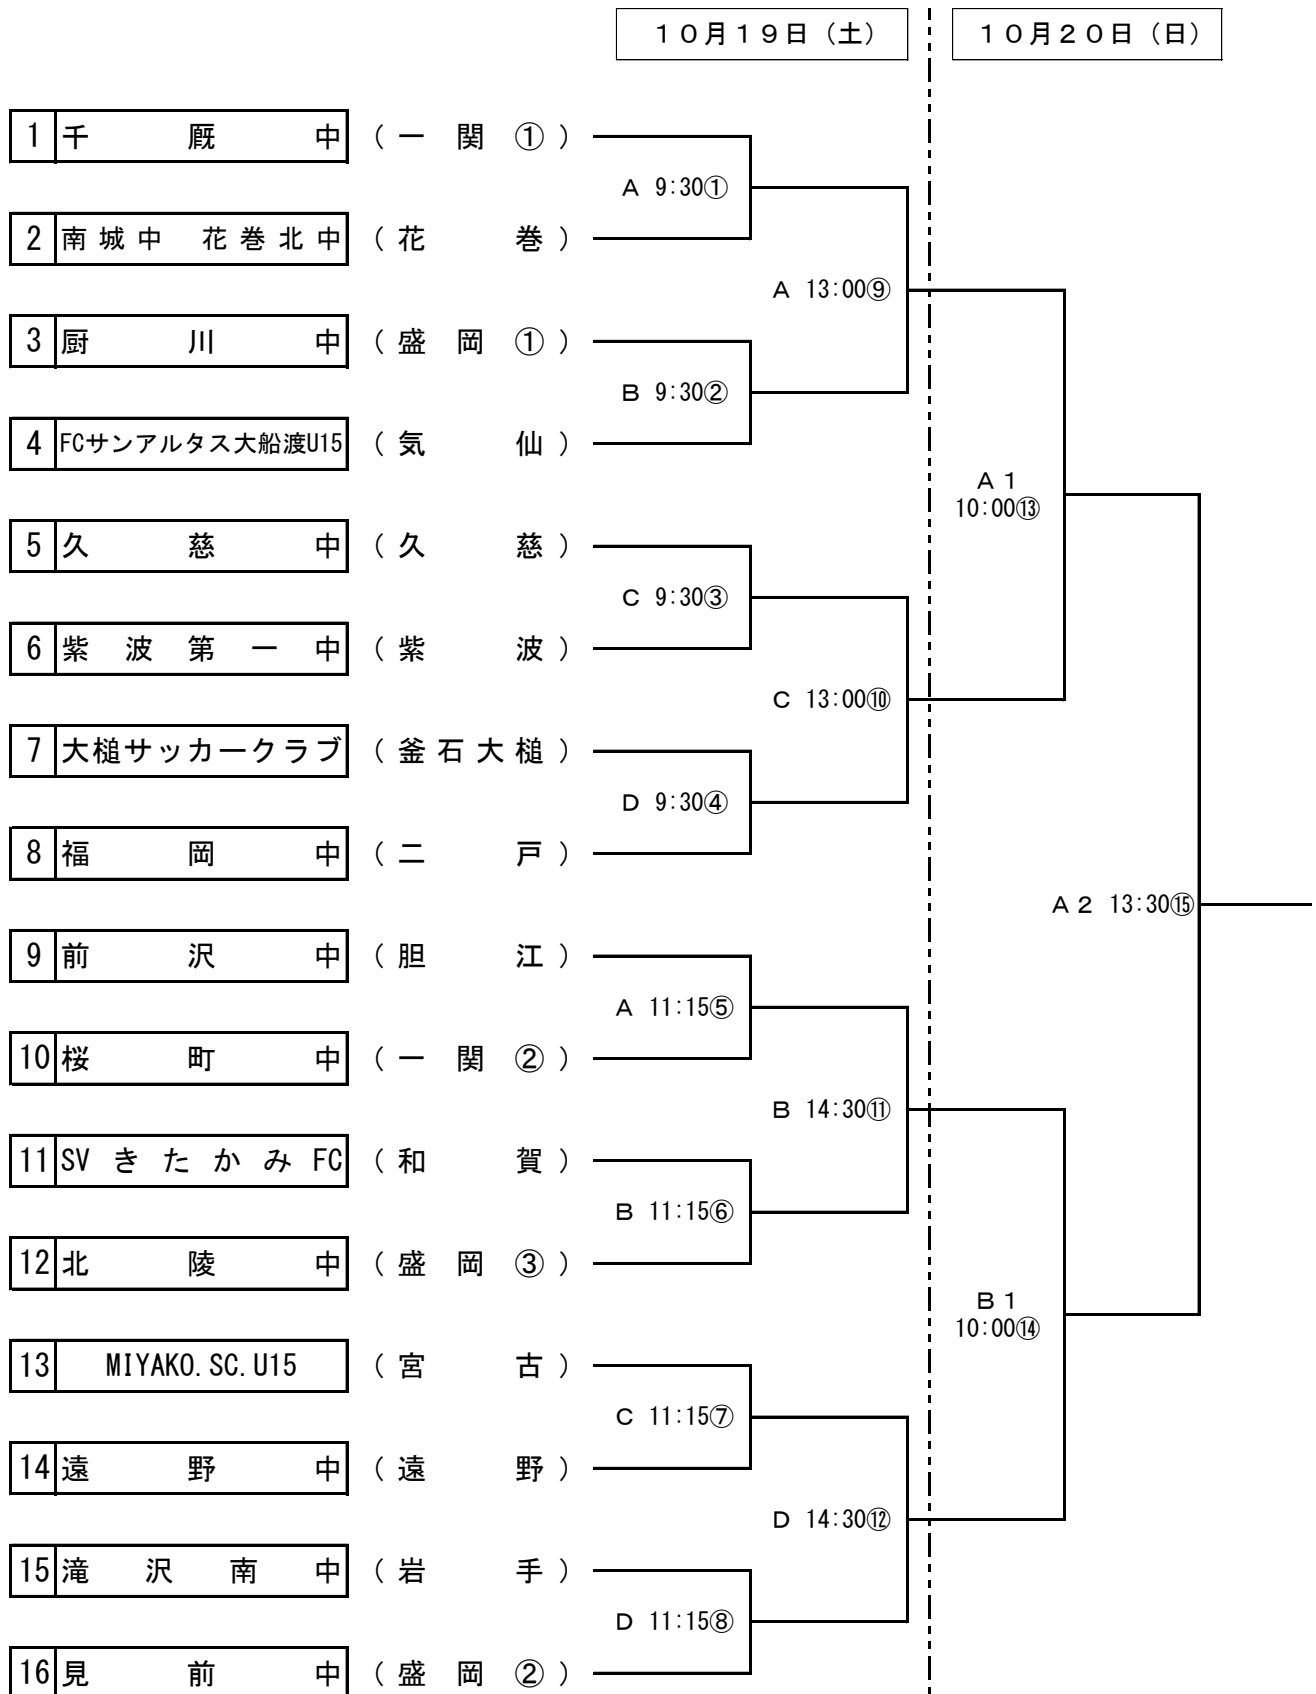

令和6年度 第51回 岩手県中学校新人大会サッカー競技 組合せ (決定)

会場	A : 国体記念遠野市民サッカー場A (人工芝) B : 国体記念遠野市民サッカー場B (人工芝) C : 遠野運動公園陸上競技場 (天然芝) D : 遠野運動公園多目的運動場 (天然芝)
----	---