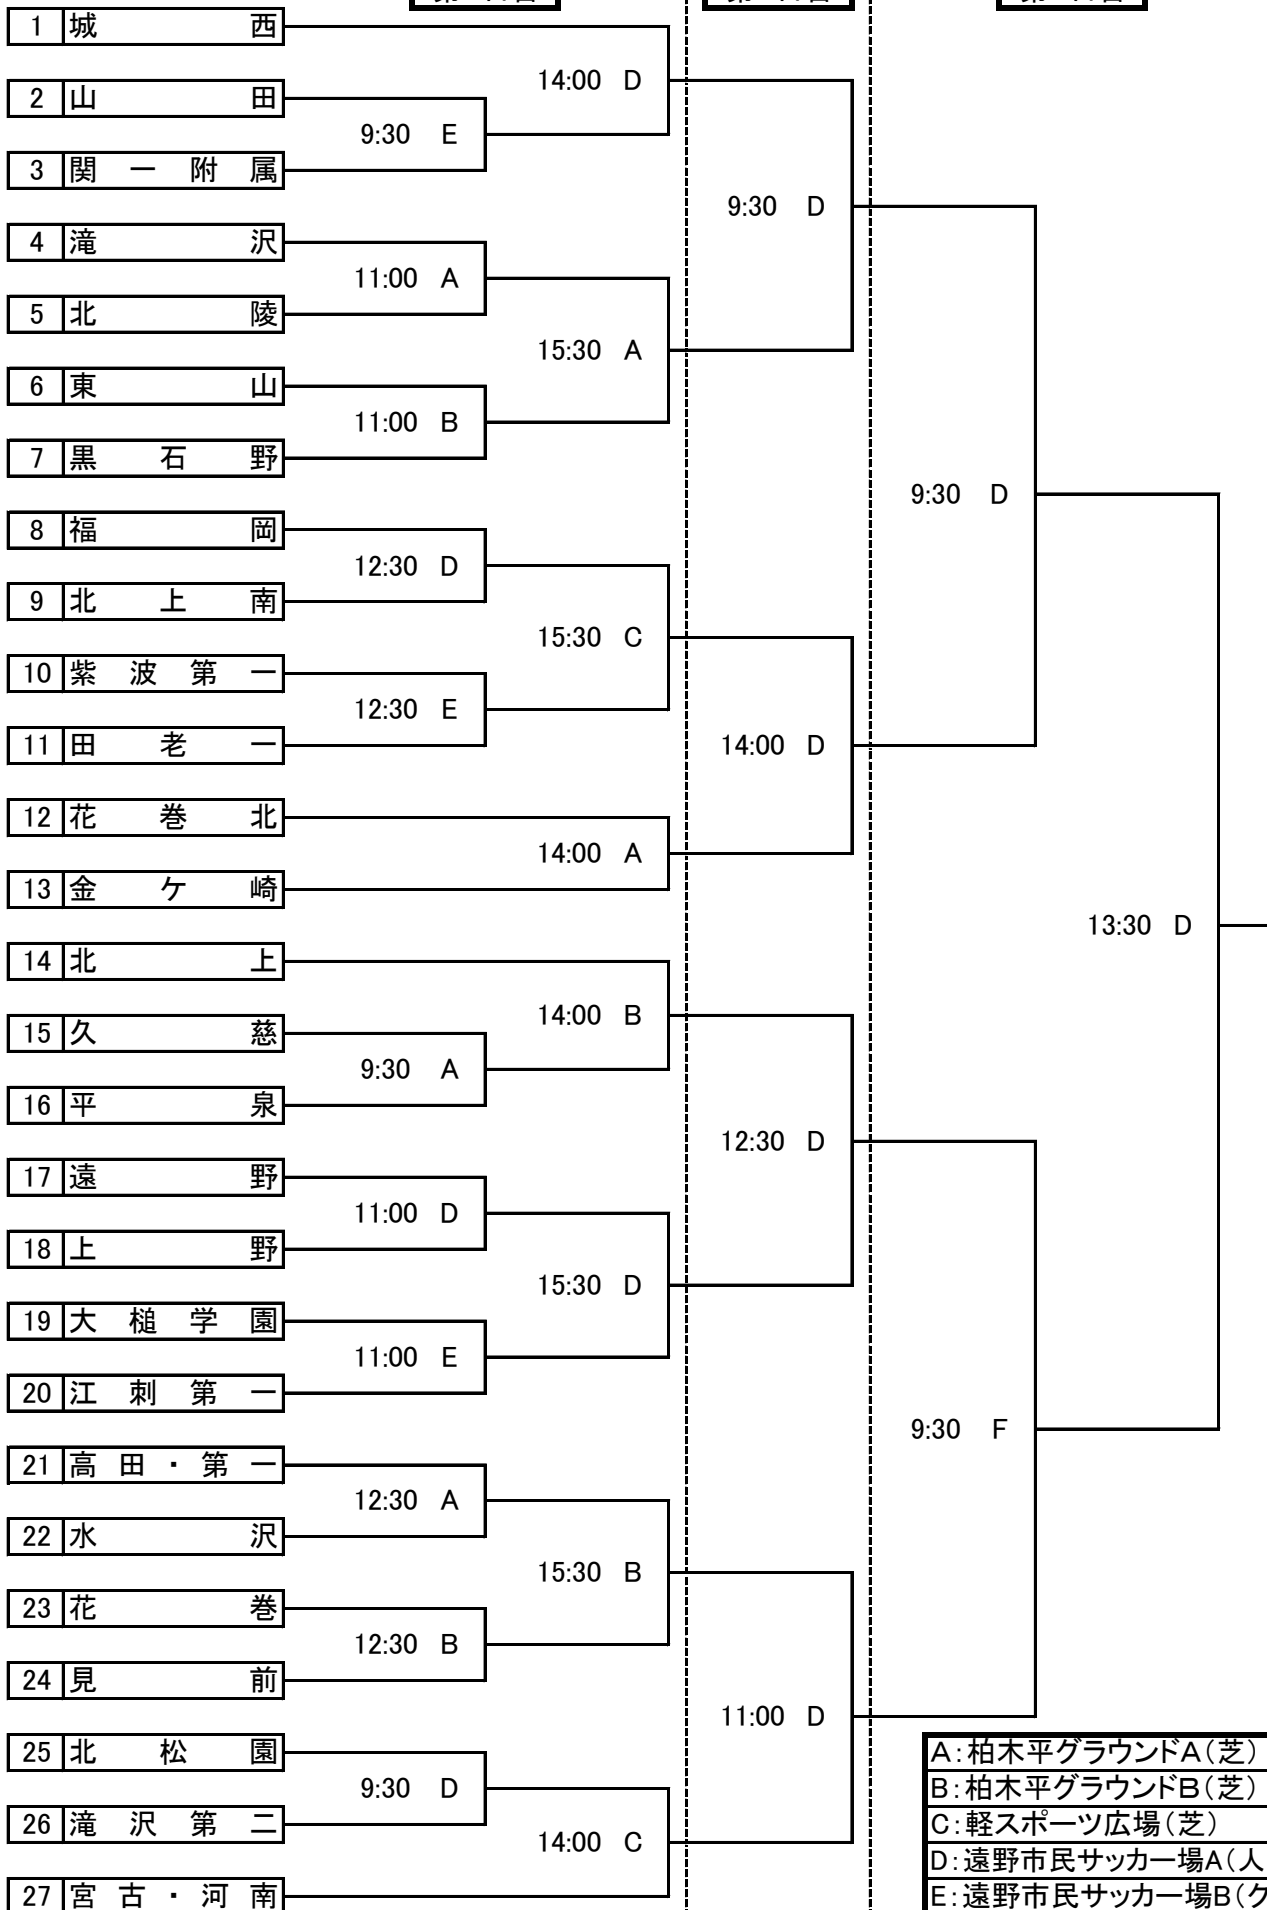

平成28年度 第63回 岩手県中学校総合体育大会サッカー競技組み合わせ

第1日目

第2日目

第3日目

- A: 柏木平グラウンドA(芝)
- B: 柏木平グラウンドB(芝)
- C: 軽スポーツ広場(芝)
- D: 遠野市民サッカー場A(人工芝)
- E: 遠野市民サッカー場B(クレー)
- F: 多目的グラウンド(芝)