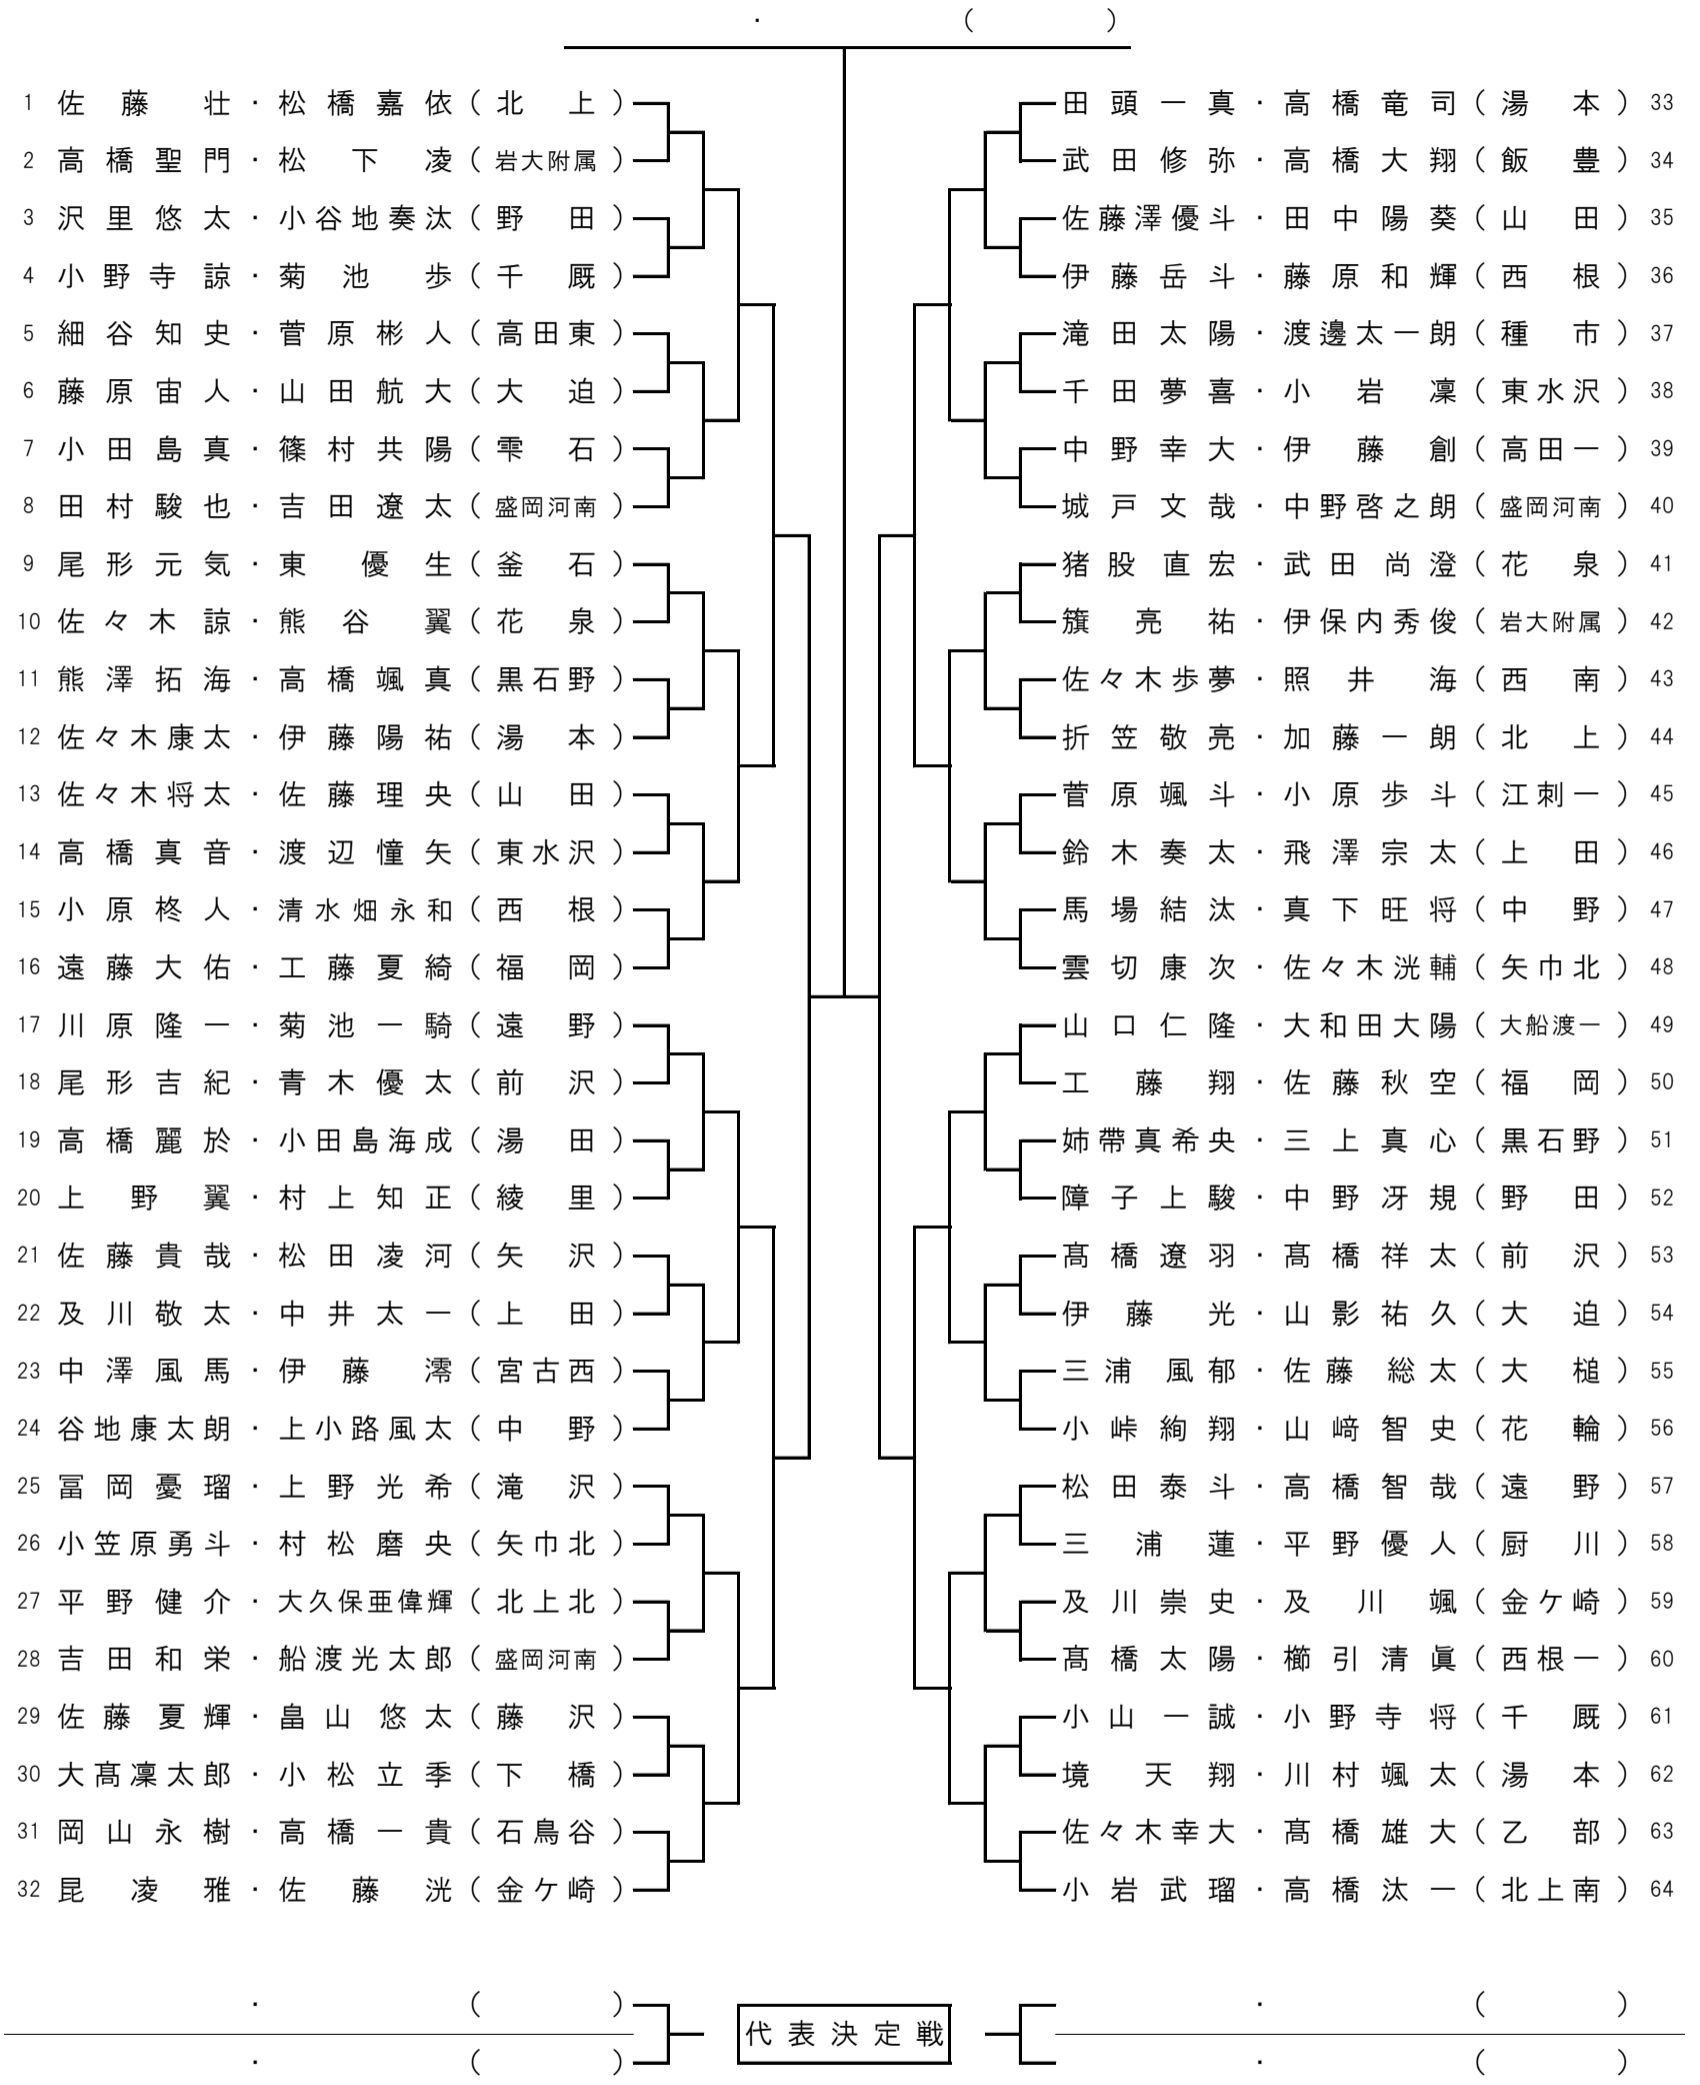

平成28年度岩手県中学校総合体育大会ソフトテニス競技男子個人戦組合せ

代表決定戦

東北大会出場ペア

1 ( )	2 ( )
3 ( )	3 ( )
5 ( )	5 ( )

平成28年度岩手県中学校総合体育大会ソフトテニス競技女子個人戦組合せ

代表決定戦

東北大会出場ペア

1	( )	2	( )
3	( )	3	( )
5	( )	5	( )