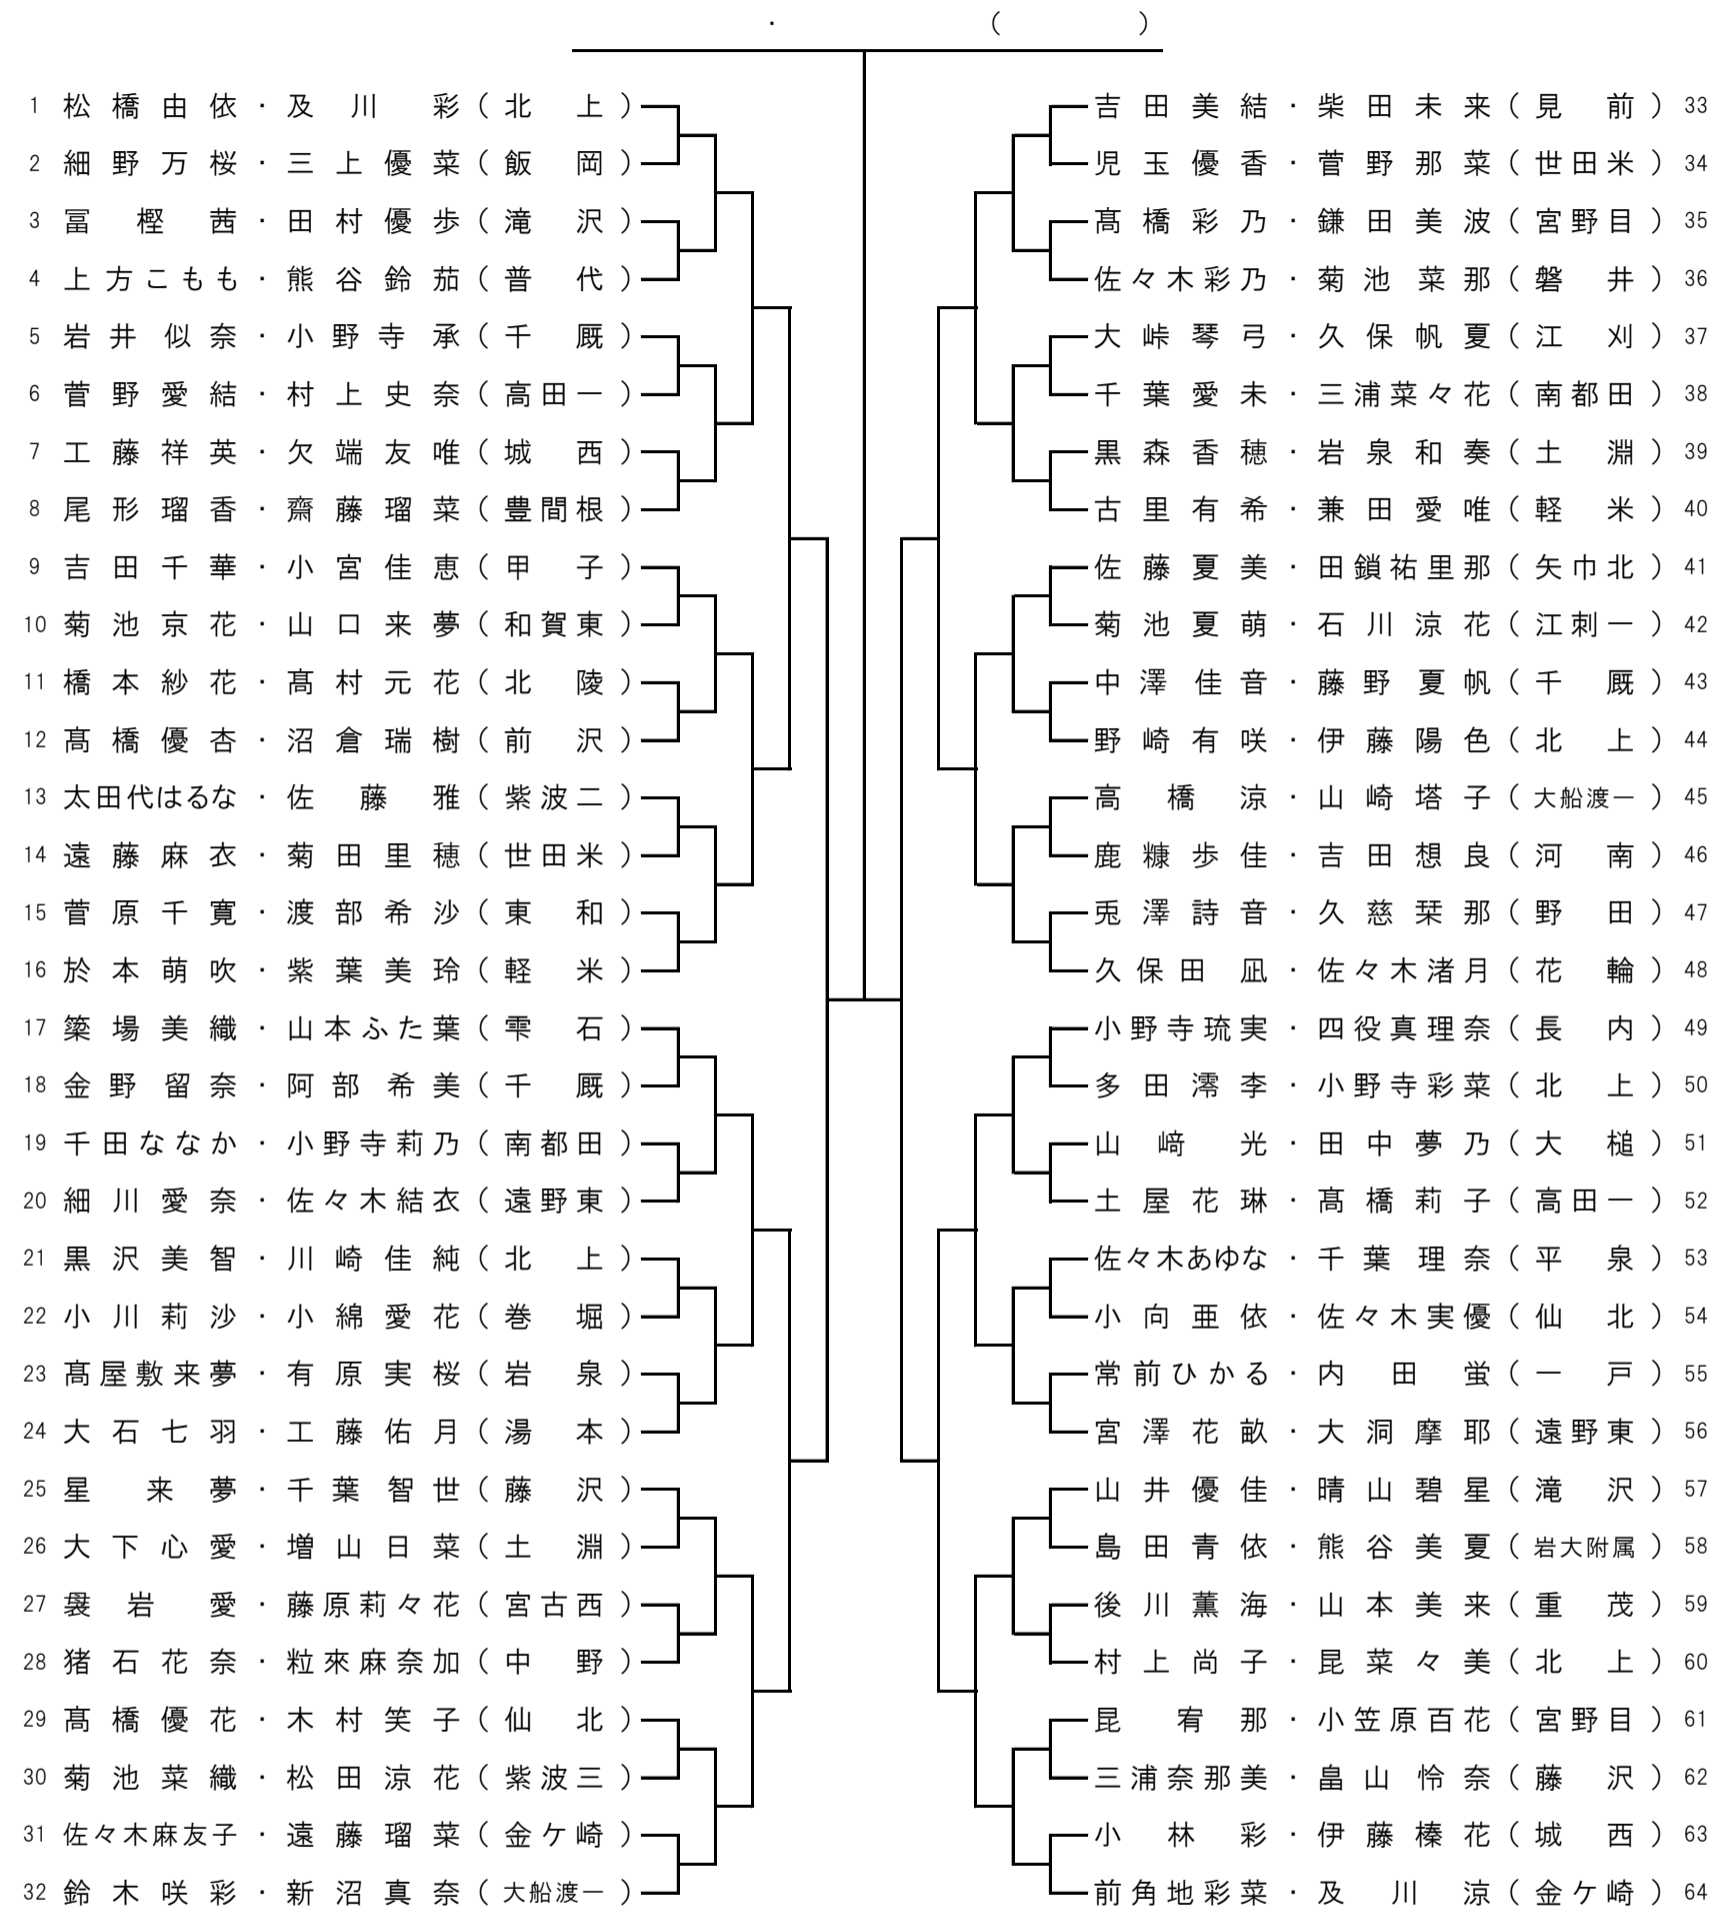

平成28年度岩手県中学校総合体育大会ソフトテニス競技男子個人戦組合せ

代表決定戦

東北大会出場ペア

1 ( )	2 ( )
3 ( )	3 ( )
5 ( )	5 ( )

平成28年度岩手県中学校総合体育大会ソフトテニス競技女子個人戦組合せ

代表決定戦

東北大会出場ペア

1	( )	2	( )
3	( )	3	( )
5	( )	5	( )