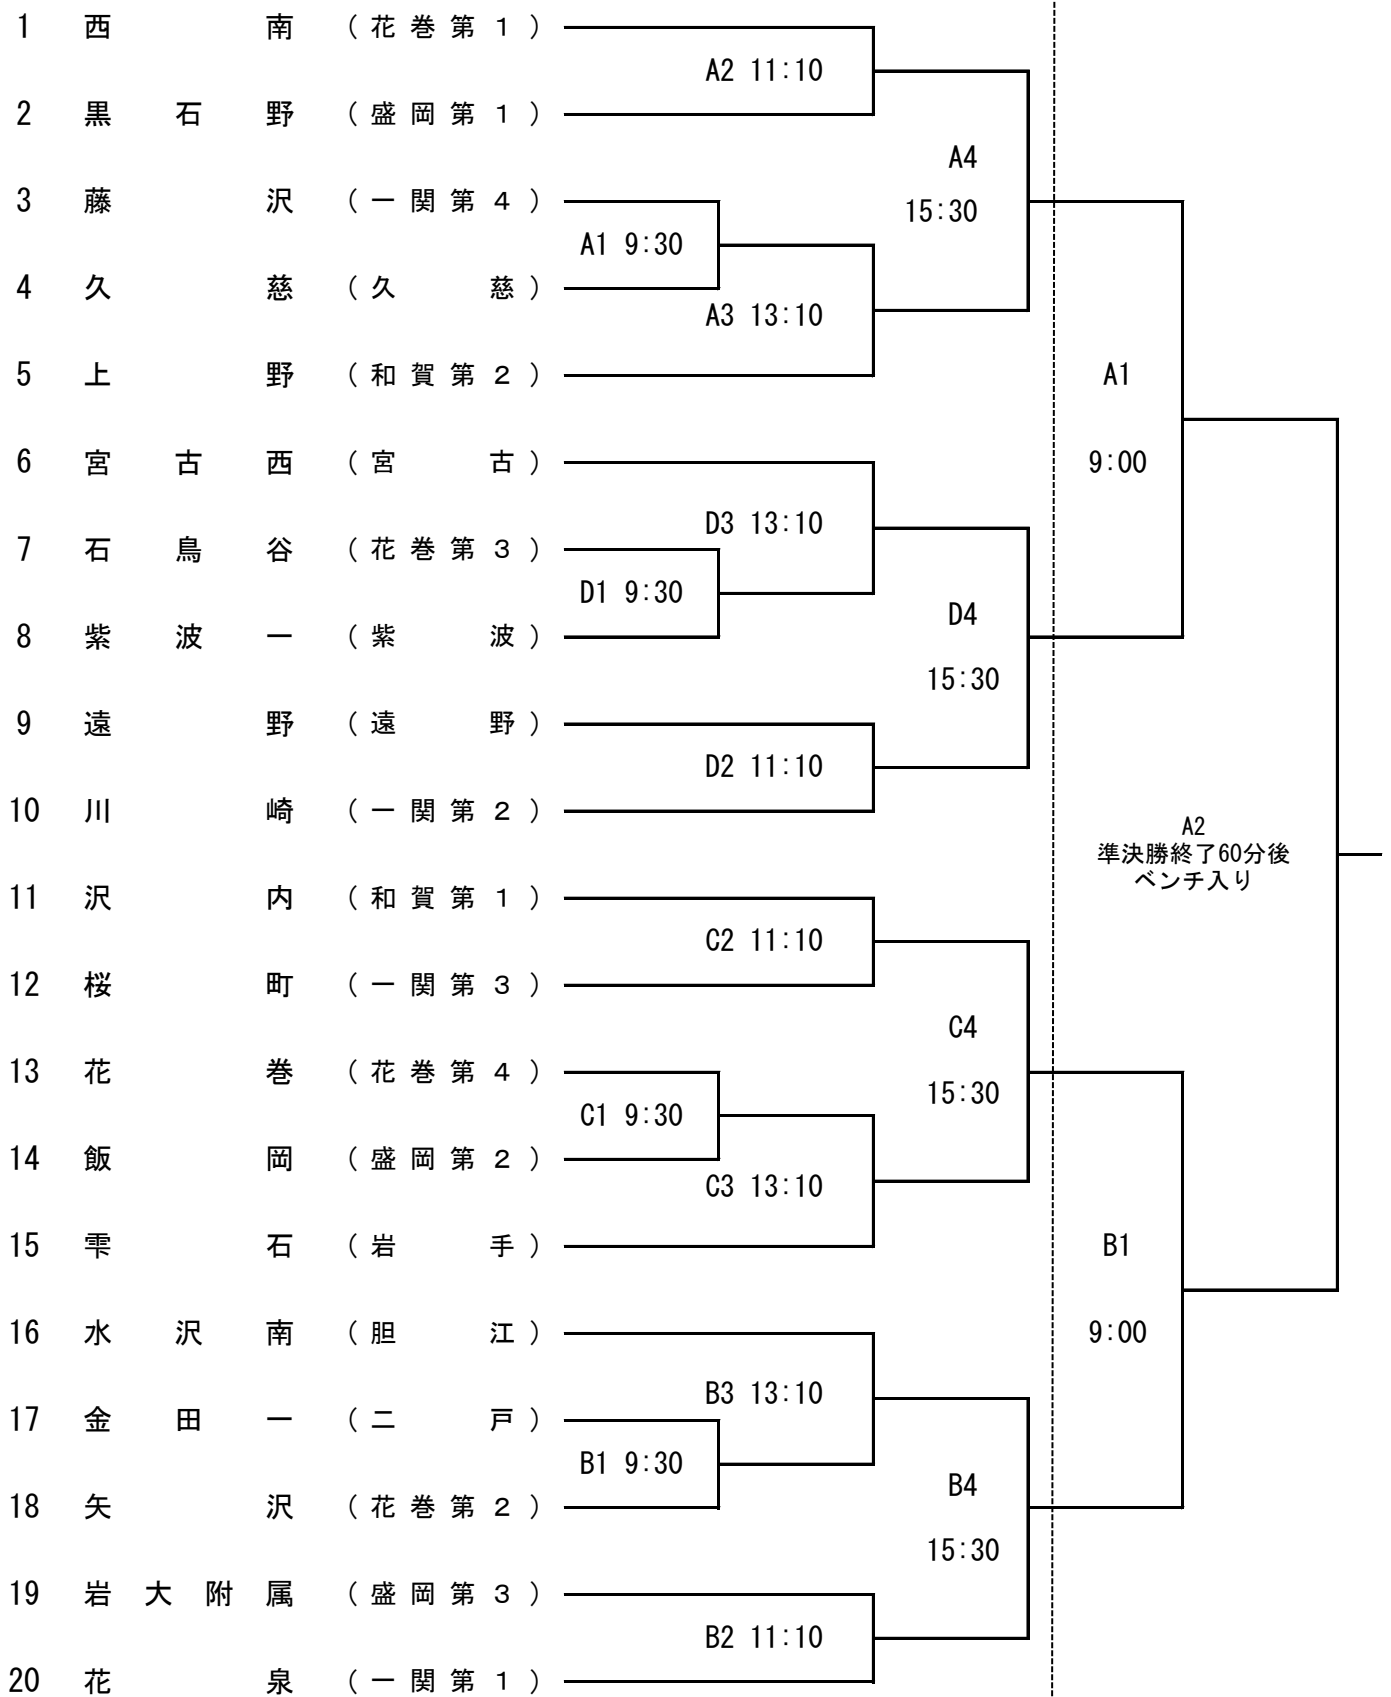

平成28年度 第63回 岩手県中学校総合体育大会 ソフトボール競技 組み合わせ

会場 花巻市石鳥谷ふれあい運動公園

A～D球場

7月16日(土)

7月17日(日)

*□ 同一地区代表校は、準決勝・決勝まで対戦しないように配慮した。