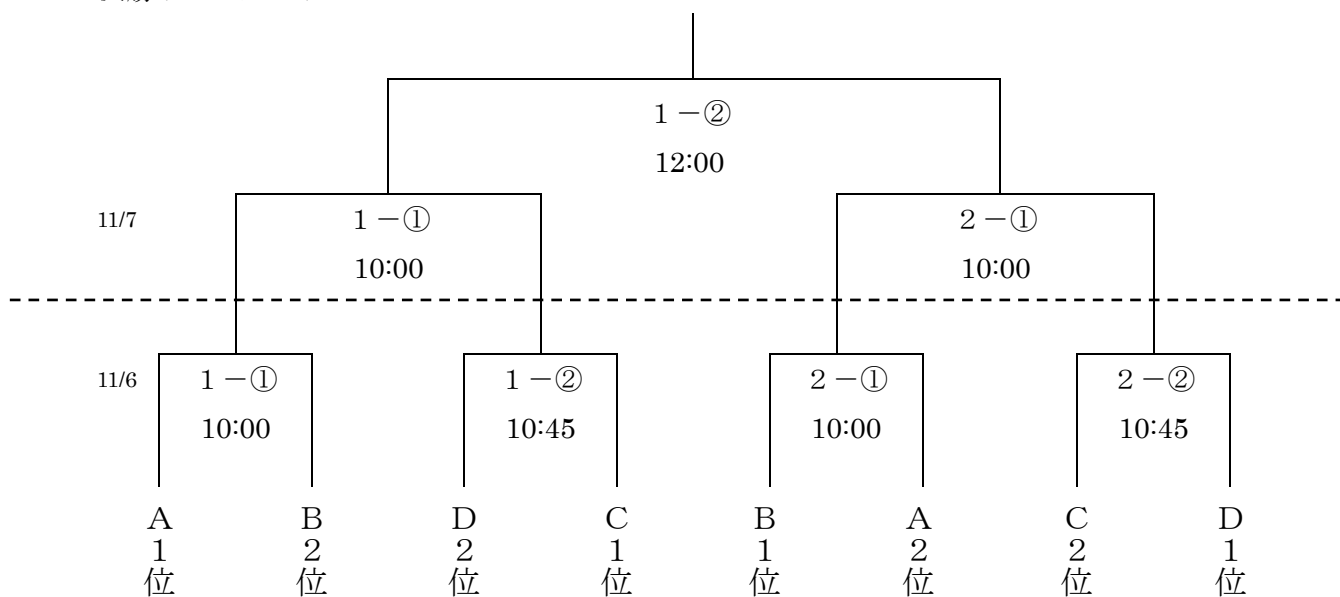

第63回岩手県中総体ラグビーフットボール競技 対戦表

<予選リーグ> 11月5日(土)

予選通過条件 1 勝ち数 2 直接対決の勝敗 3 得失点差 4 総トライ数 5 抽選

Aブロック (第1グラウンド)

	紫波一	宮古合同	北上中
紫波一		①10:00	⑤12:40
宮古合同	①		③11:20
北上中	⑤	③	

Bブロック (第1グラウンド)

	滝沢南	北上南	上野中
滝沢南		②10:40	⑥13:20
北上南	②		④12:00
上野中	⑥	④	

Cブロック (第2グラウンド)

	甲子中	紫波三	釜石中
甲子中		②10:40	⑥13:20
紫波三	②		④12:00
釜石中	⑥	④	

Dブロック (第2グラウンド)

	胆江合同	紫波二	大宮中	花泉中
胆江合同		①10:00		⑤12:40
紫波二	①		③11:20	
大宮中		③		⑦14:00
花泉中	⑤		⑦	

※ ①～⑦は試合の順番

<決勝トーナメント>

- ・ 1-① …… 第1グラウンドの第1試合を示す。
- ・ 2日目は、第1グラウンドと第2グラウンドでそれぞれ2試合を同時進行で行う。
- ・ 2日目は11:45から社会人の試合が入るため、第1試合を終えたチームはできるだけ、早めに会場をでるようお願いいたします。