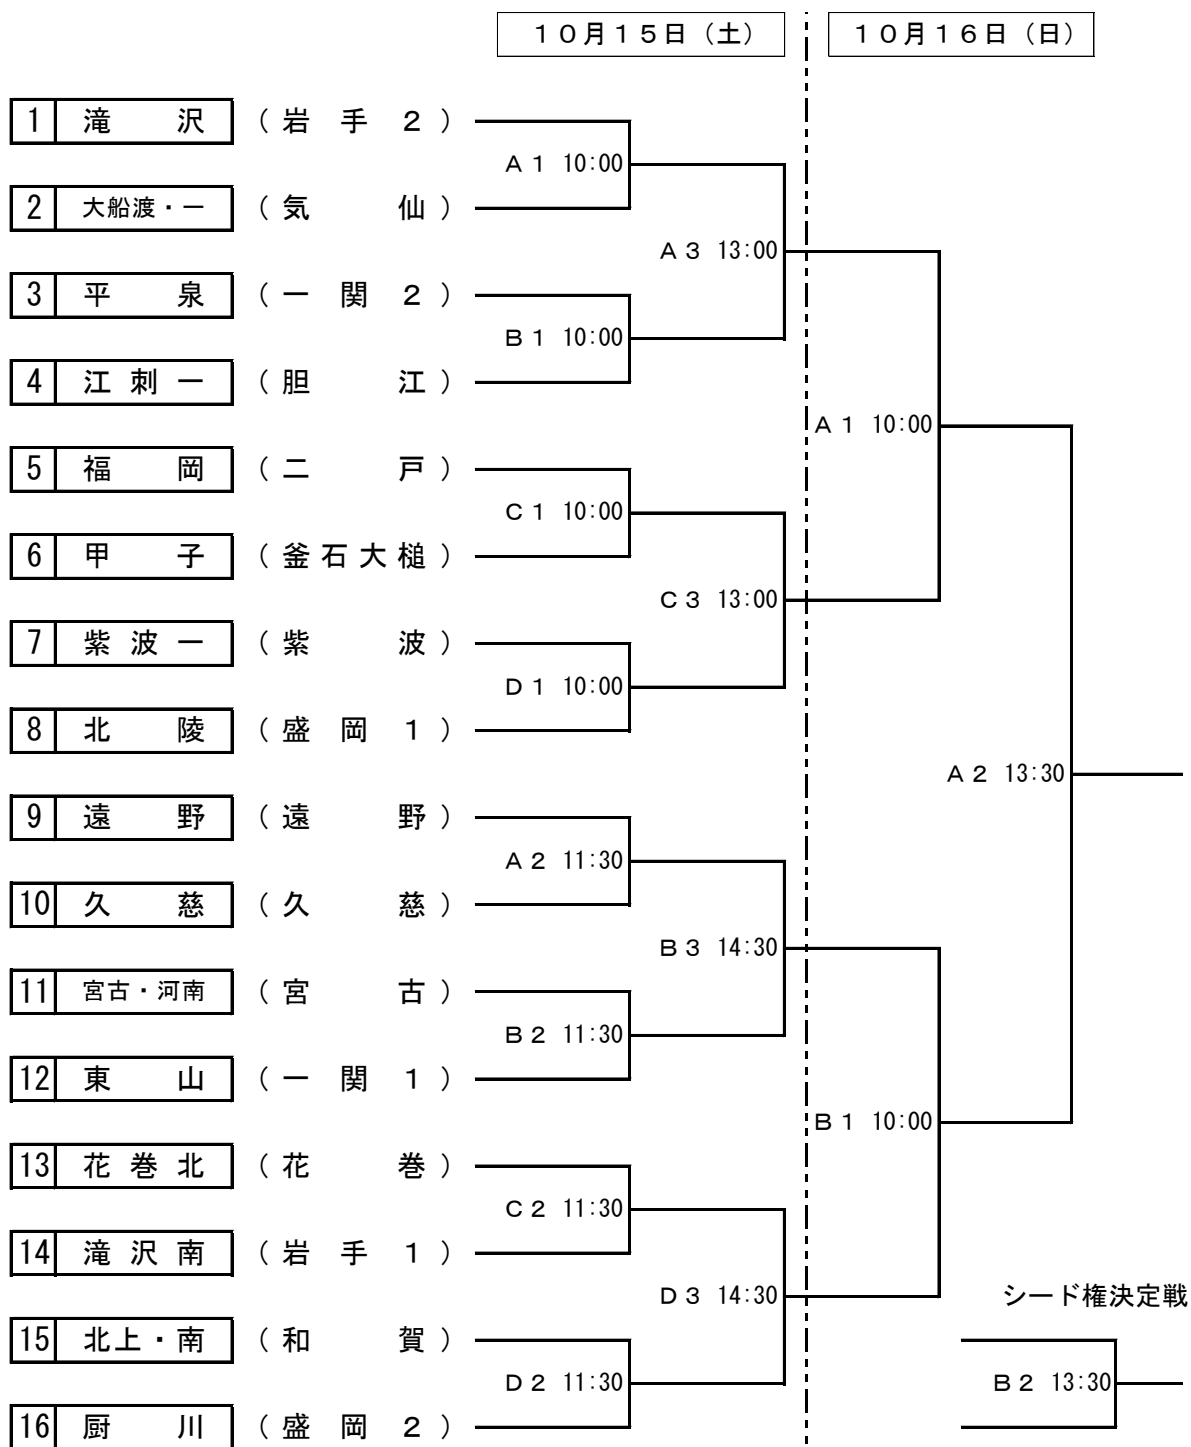

平成28年度 第43回 岩手県中学校新人大会サッカー競技 組合せ

会場 A : 安比高原スポーツパーク ASPA Aピッチ  
 B : 安比高原スポーツパーク ASPA Bピッチ  
 C : 安比高原スポーツパーク ASPA Cピッチ  
 D : 安比高原スポーツパーク ASPA Dピッチ