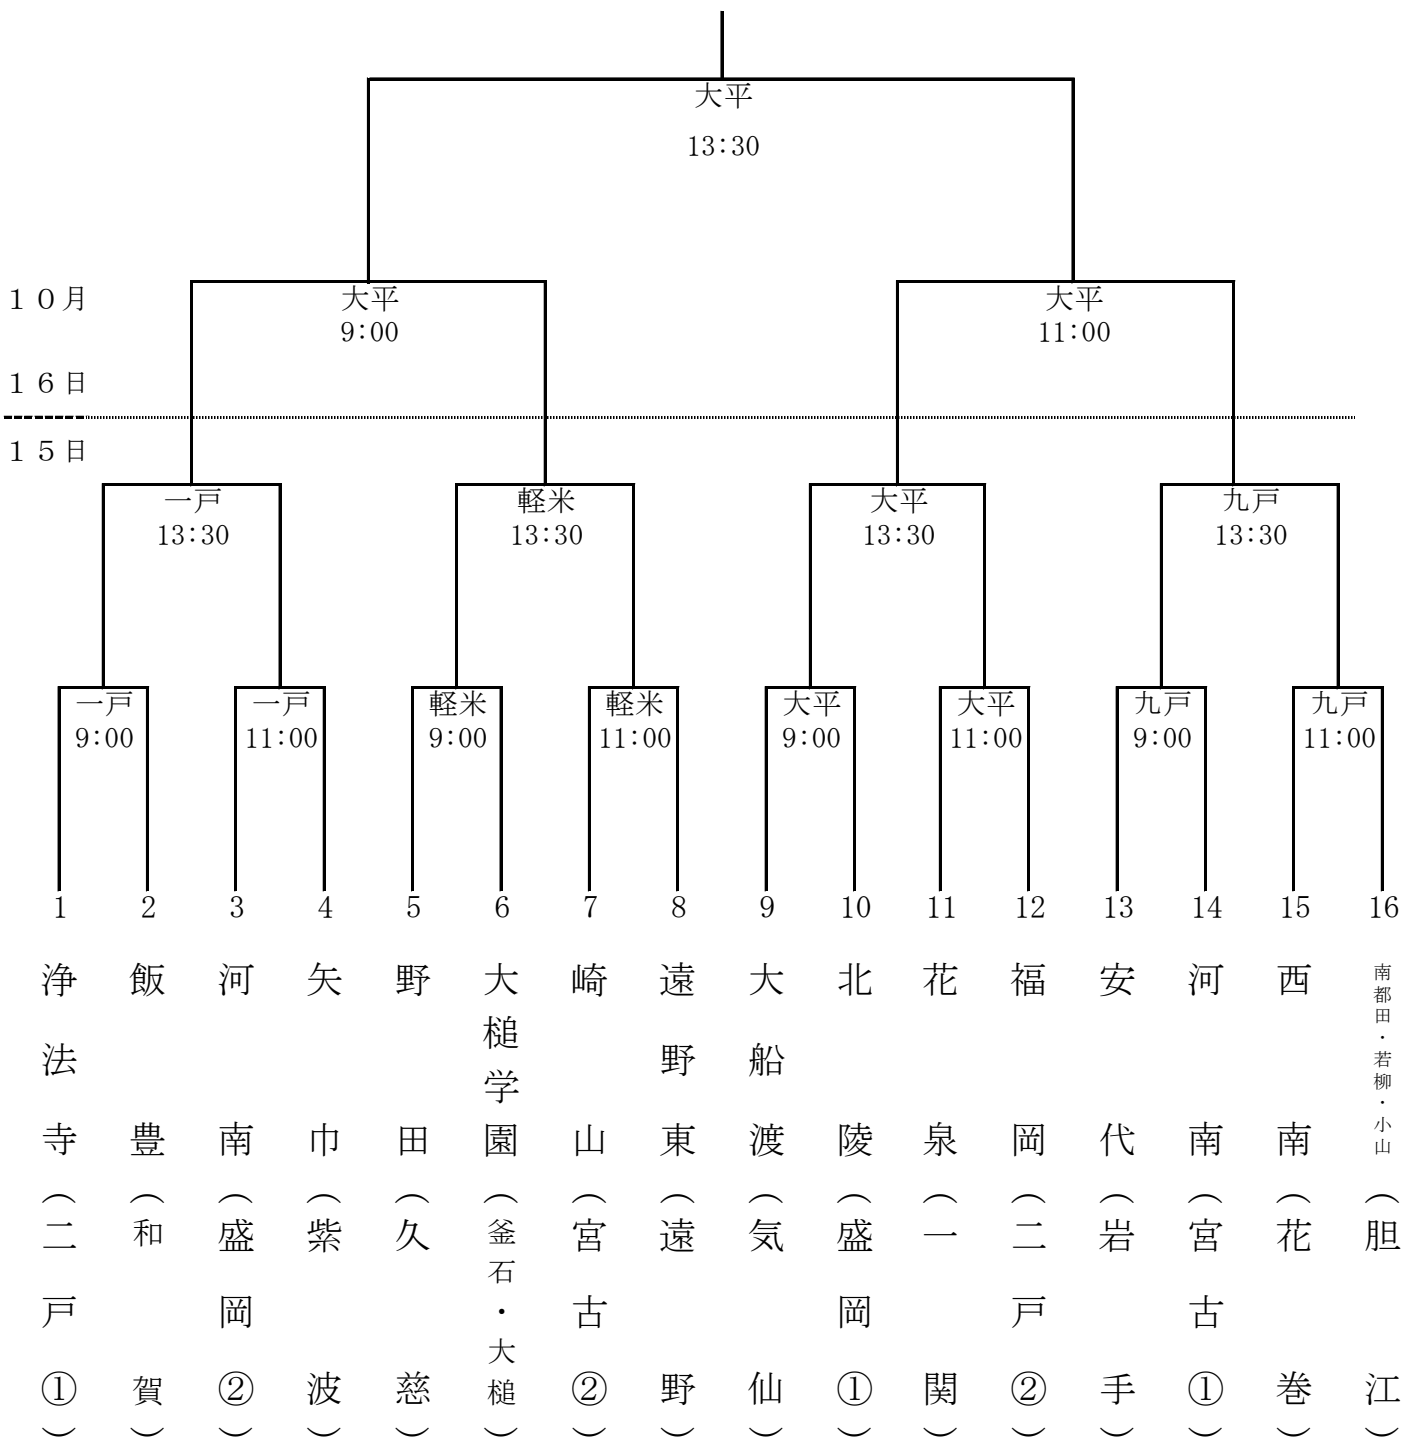

平成28年度 第30回岩手県中学校新人大会 軟式野球競技 組 み 合 わ せ

| | |
|-----|--------------------|
| 大 平 | 二戸市営大平球場 |
| 一 戸 | 一戸町総合運動公園野球場 |
| 軽 米 | 軽米町ハートフルスポーツランド野球場 |
| 九 戸 | 九戸村ナインズ球場 |