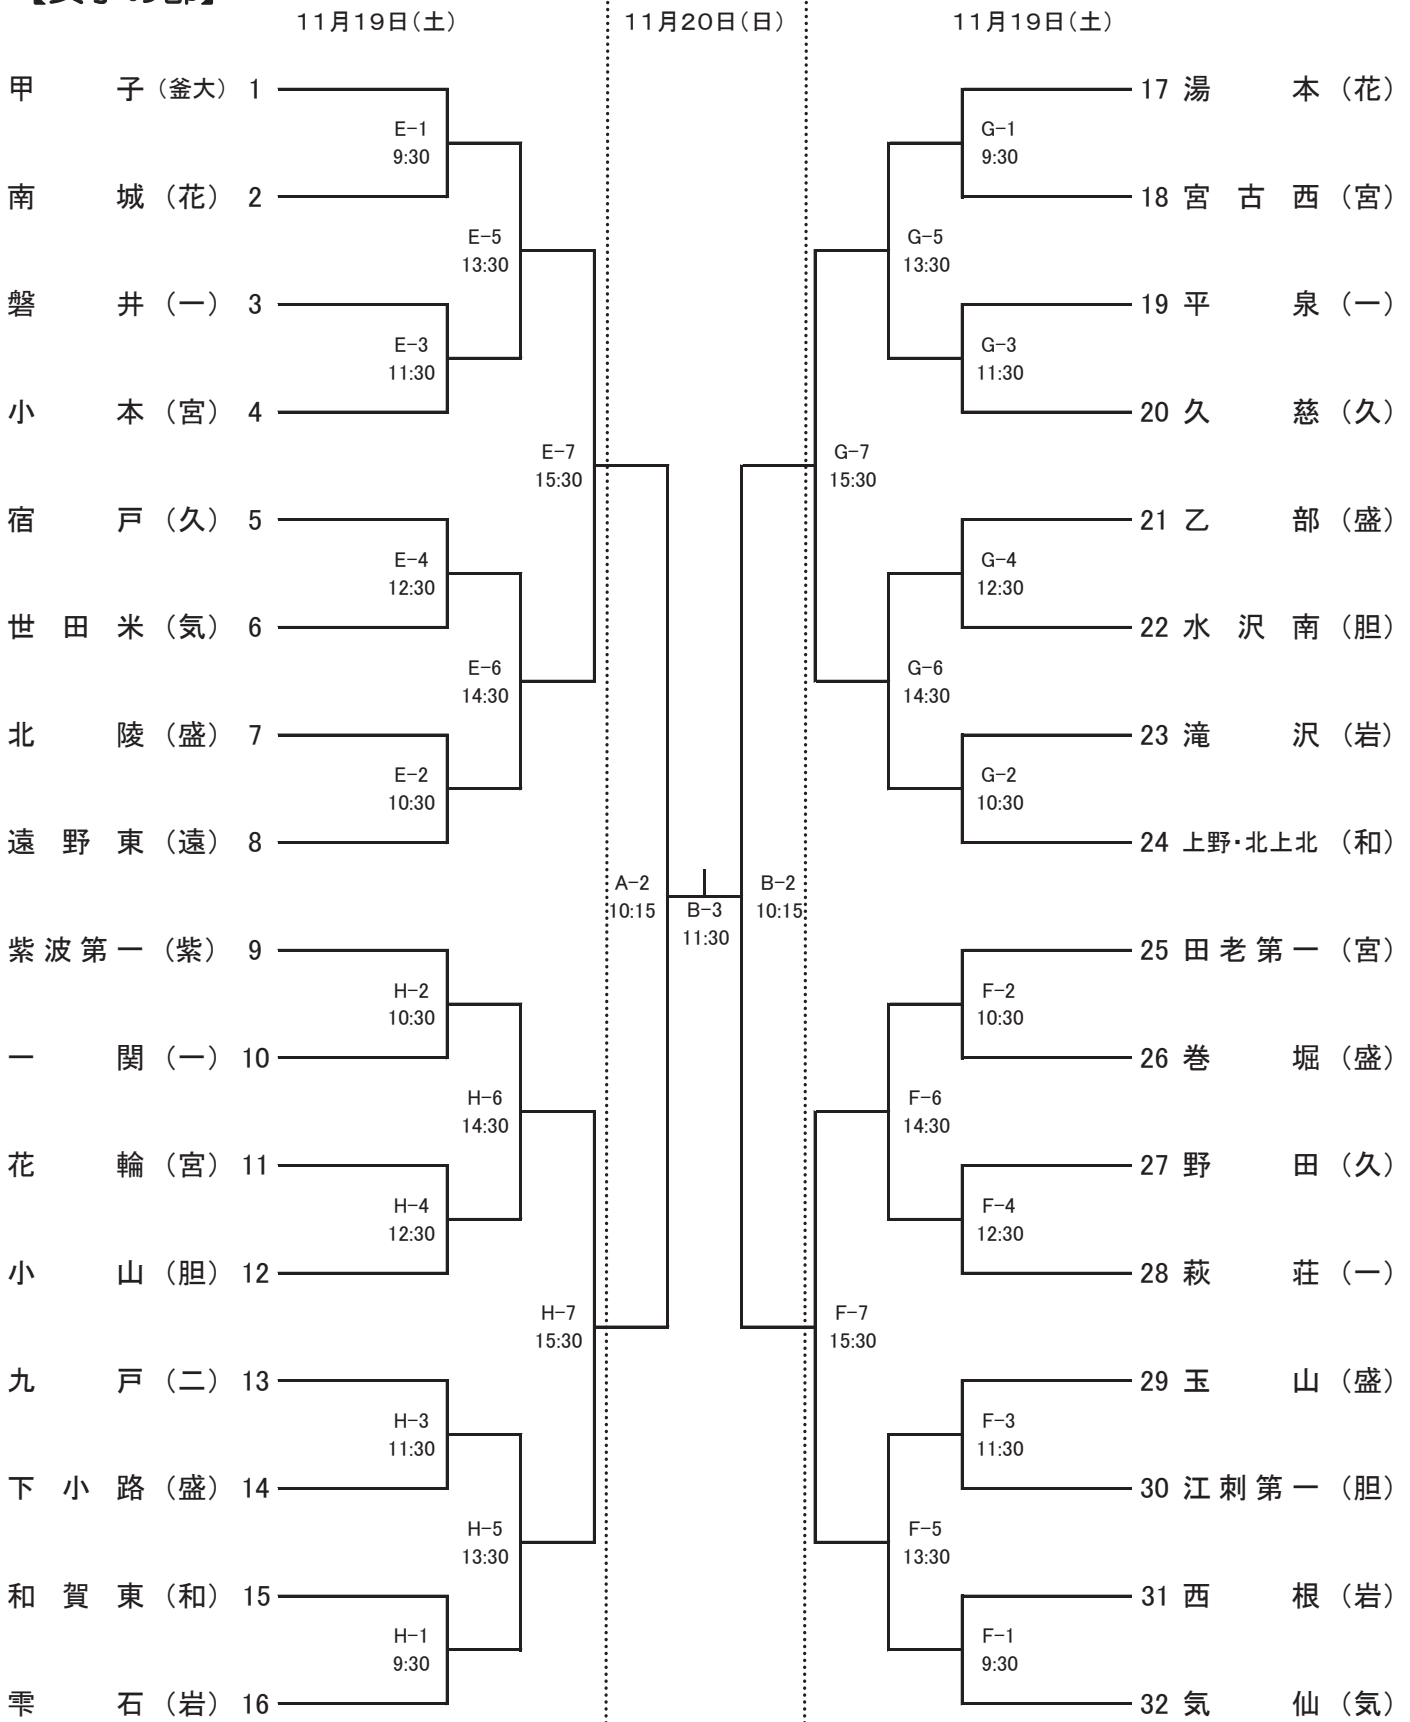

# 平成28年度 第46回岩手県中学校新人大会 バレーボール競技 組み合わせ

## 【男子の部】

A・Bコート  
C・Dコート  
E・Fコート  
G・Hコート

滝沢総合公園体育館  
滝沢市東部体育館  
雫石町営体育館  
雫石中学校体育館

平成28年度 第46回岩手県中学校新人大会 バレーボール競技 組み合わせ

【女子の部】

A・B コー ト  
C・D コー ト  
E・F コー ト  
G・H コー ト

滝 沢 雫 石 中 学 校 体 育 館  
上 野 北 上 北 体 育 館  
湯 本 体 育 館  
宮 古 西 体 育 館  
平 泉 体 育 館  
久 慈 体 育 館  
乙 部 体 育 館  
水 沢 南 体 育 館  
滝 沢 体 育 館  
田 老 第 一 体 育 館  
巻 堀 体 育 館  
野 田 体 育 館  
萩 荘 体 育 館  
玉 山 体 育 館  
江 刺 第 一 体 育 館  
西 根 体 育 館  
気 仙 体 育 館