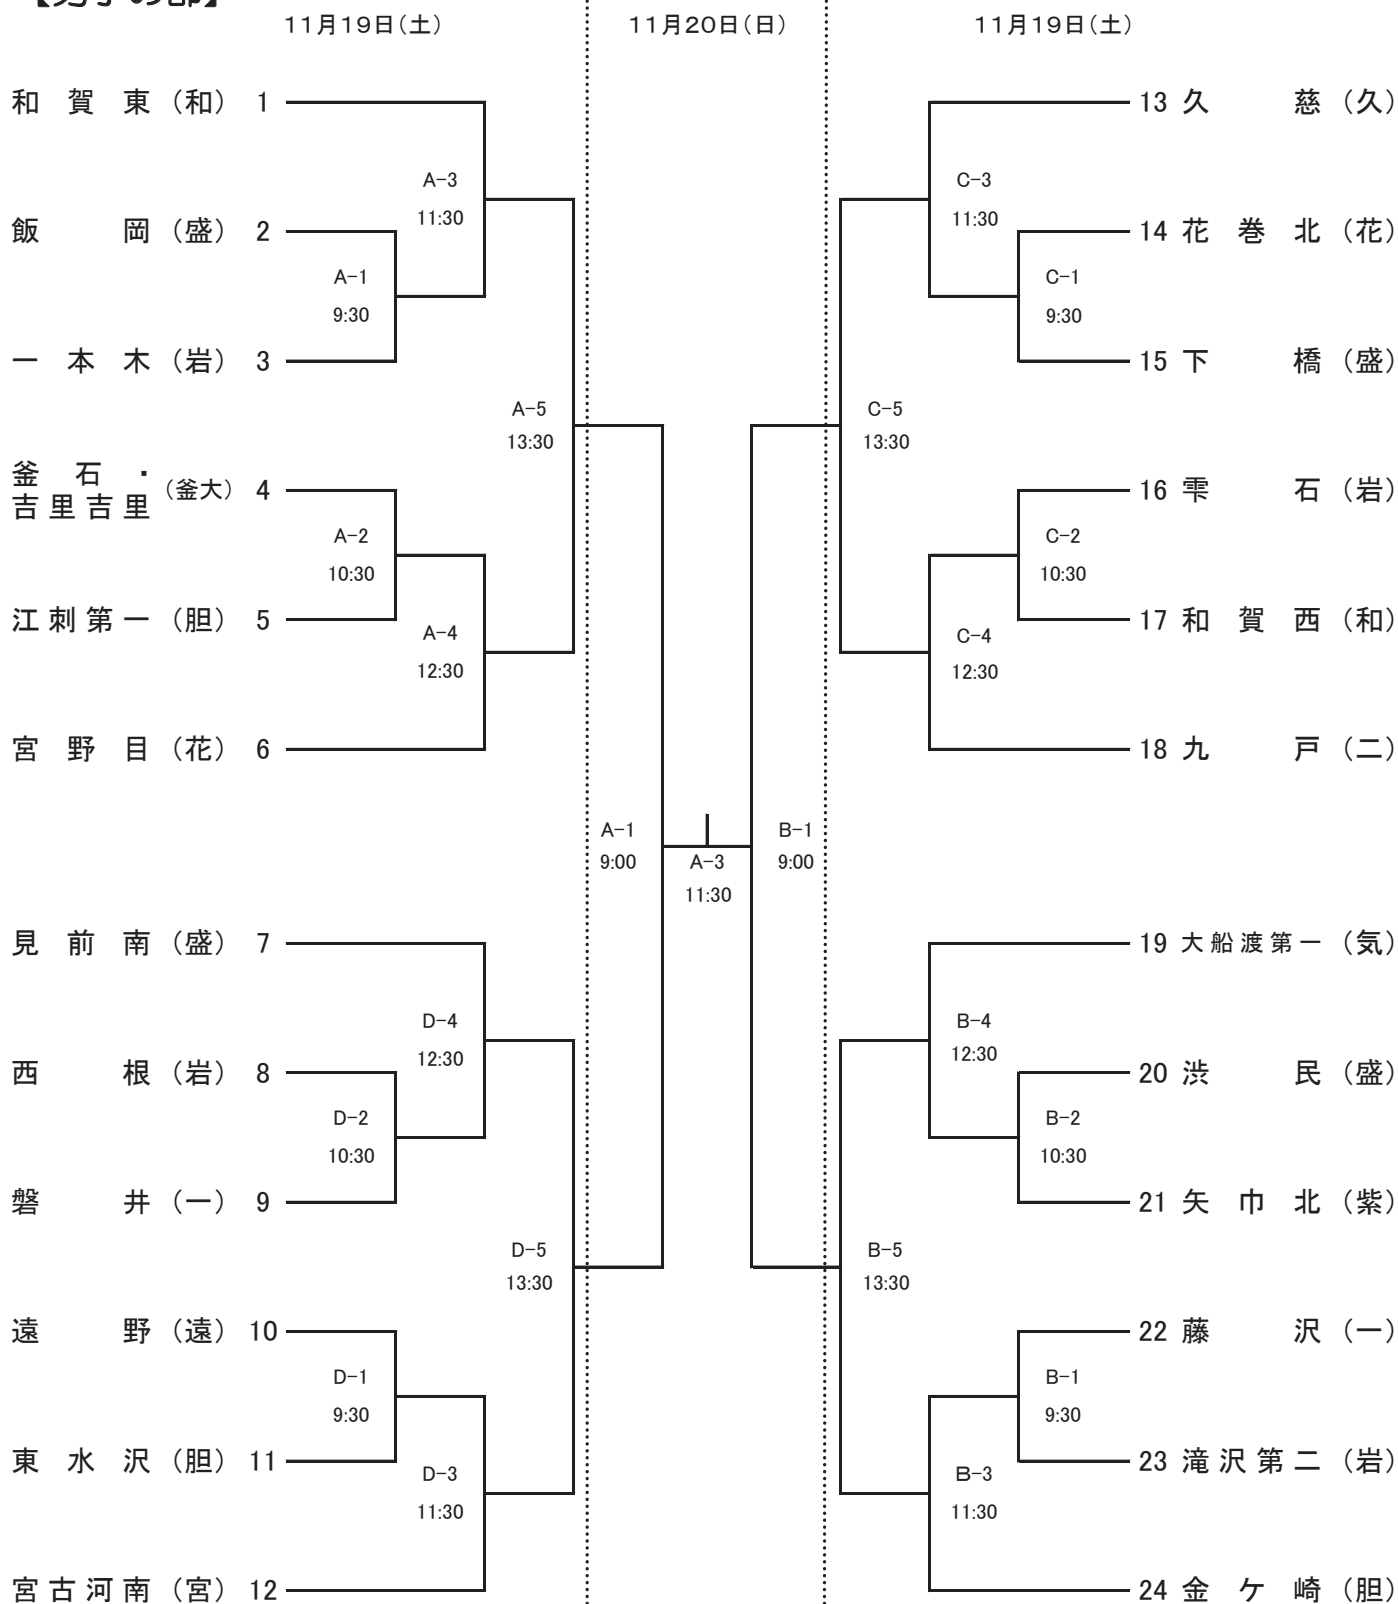

# 平成28年度 第46回岩手県中学校新人大会 バレーボール競技 組み合わせ

## 【男子の部】

A・Bコート  
C・Dコート  
E・Fコート  
G・Hコート

滝沢総合公園体育館  
滝沢市東部体育館  
雫石町営体育館  
雫石中学校体育館

平成28年度 第46回岩手県中学校新人大会 バレーボール競技 組み合わせ

【女子の部】

A・B コー ト  
C・D コー ト  
E・F コー ト  
G・H コー ト

滝 沢 雫 石 中 学 校 体 育 館  
上 野 北 上 北 体 育 館  
湯 本 体 育 館  
宮 古 西 体 育 館  
平 泉 体 育 館  
久 慈 体 育 館  
乙 部 体 育 館  
水 沢 南 体 育 館  
滝 沢 体 育 館  
田 老 第 一 体 育 館  
巻 堀 体 育 館  
野 田 体 育 館  
萩 荘 体 育 館  
玉 山 体 育 館  
江 刺 第 一 体 育 館  
西 根 体 育 館  
気 仙 体 育 館