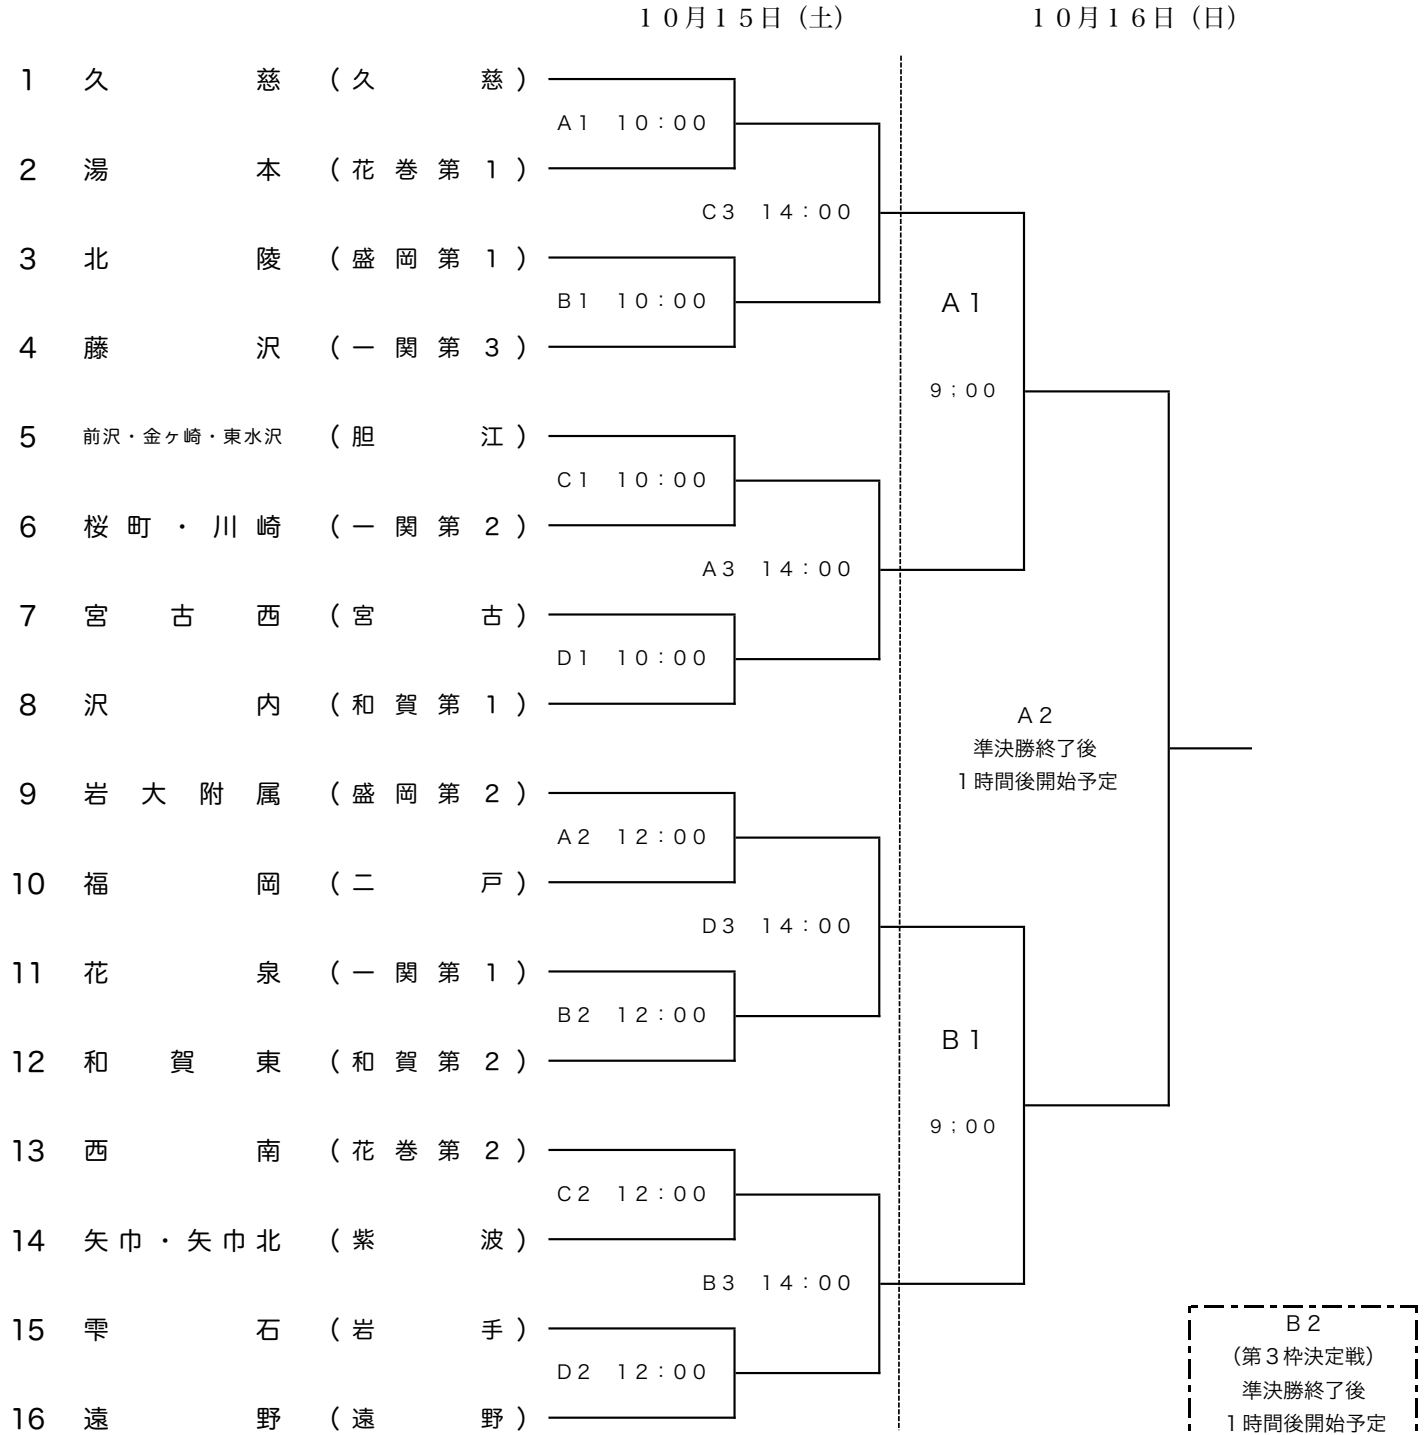

平成28年度 第35回 岩手県中学校新人ソフトボール大会 組み合わせ

会場 一関市唐梅館総合公園 A～D球場

- 各地区第1代表等の配慮はしない。新人大会はフリー抽選である。
- ただし、同一地区代表校は、準決勝・決勝まで対戦しないように配慮した。
- 試合開始時間は、あくまで予定開始時刻である。日没の心配があるので、予定時刻よりも早く試合開始する場合がある。
- 第3枠決定戦については、同一地区同士の決定戦となった場合は行わない。