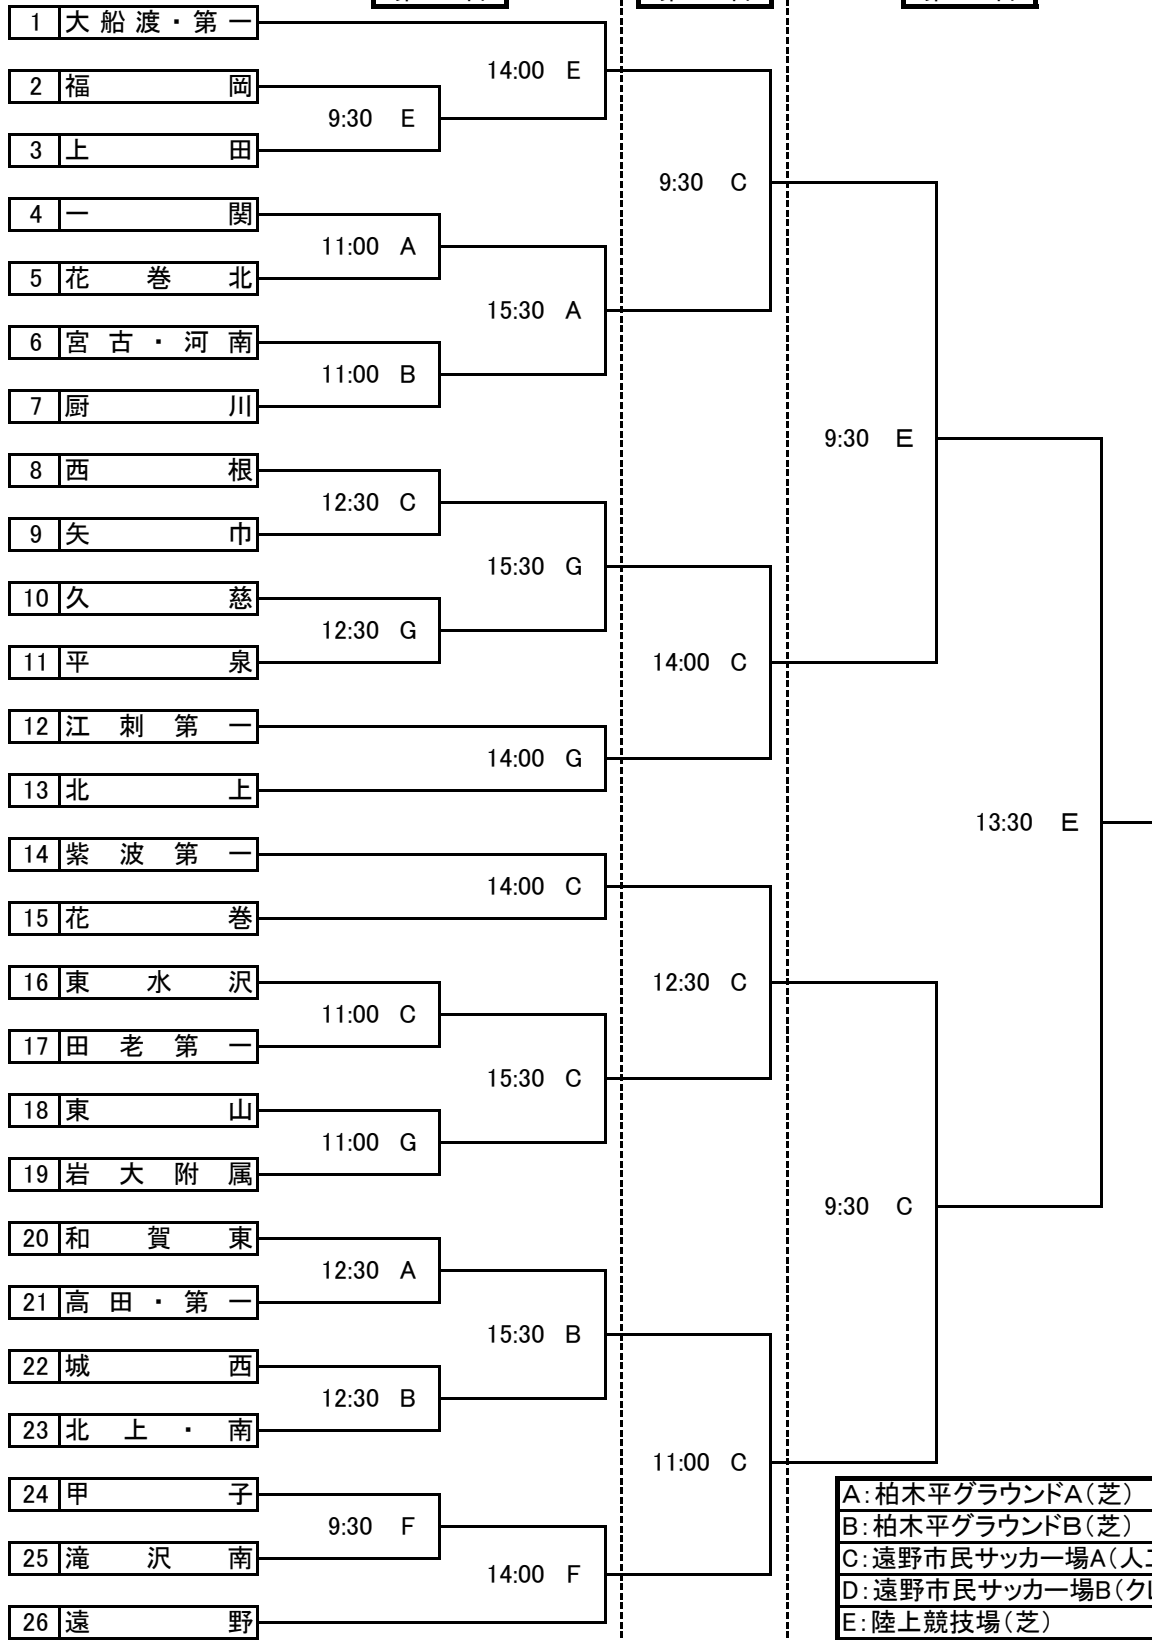

平成29年度 第64回 岩手県中学校総合体育大会サッカー競技組み合わせ

第1日目

第2日目

第3日目

- A: 柏木平グラウンドA(芝)
- B: 柏木平グラウンドB(芝)
- C: 遠野市民サッカー場A(人工芝)
- D: 遠野市民サッカー場B(クレー)
- E: 陸上競技場(芝)
- F: 多目的グラウンド(芝)
- G: 軽スポーツ広場(芝)