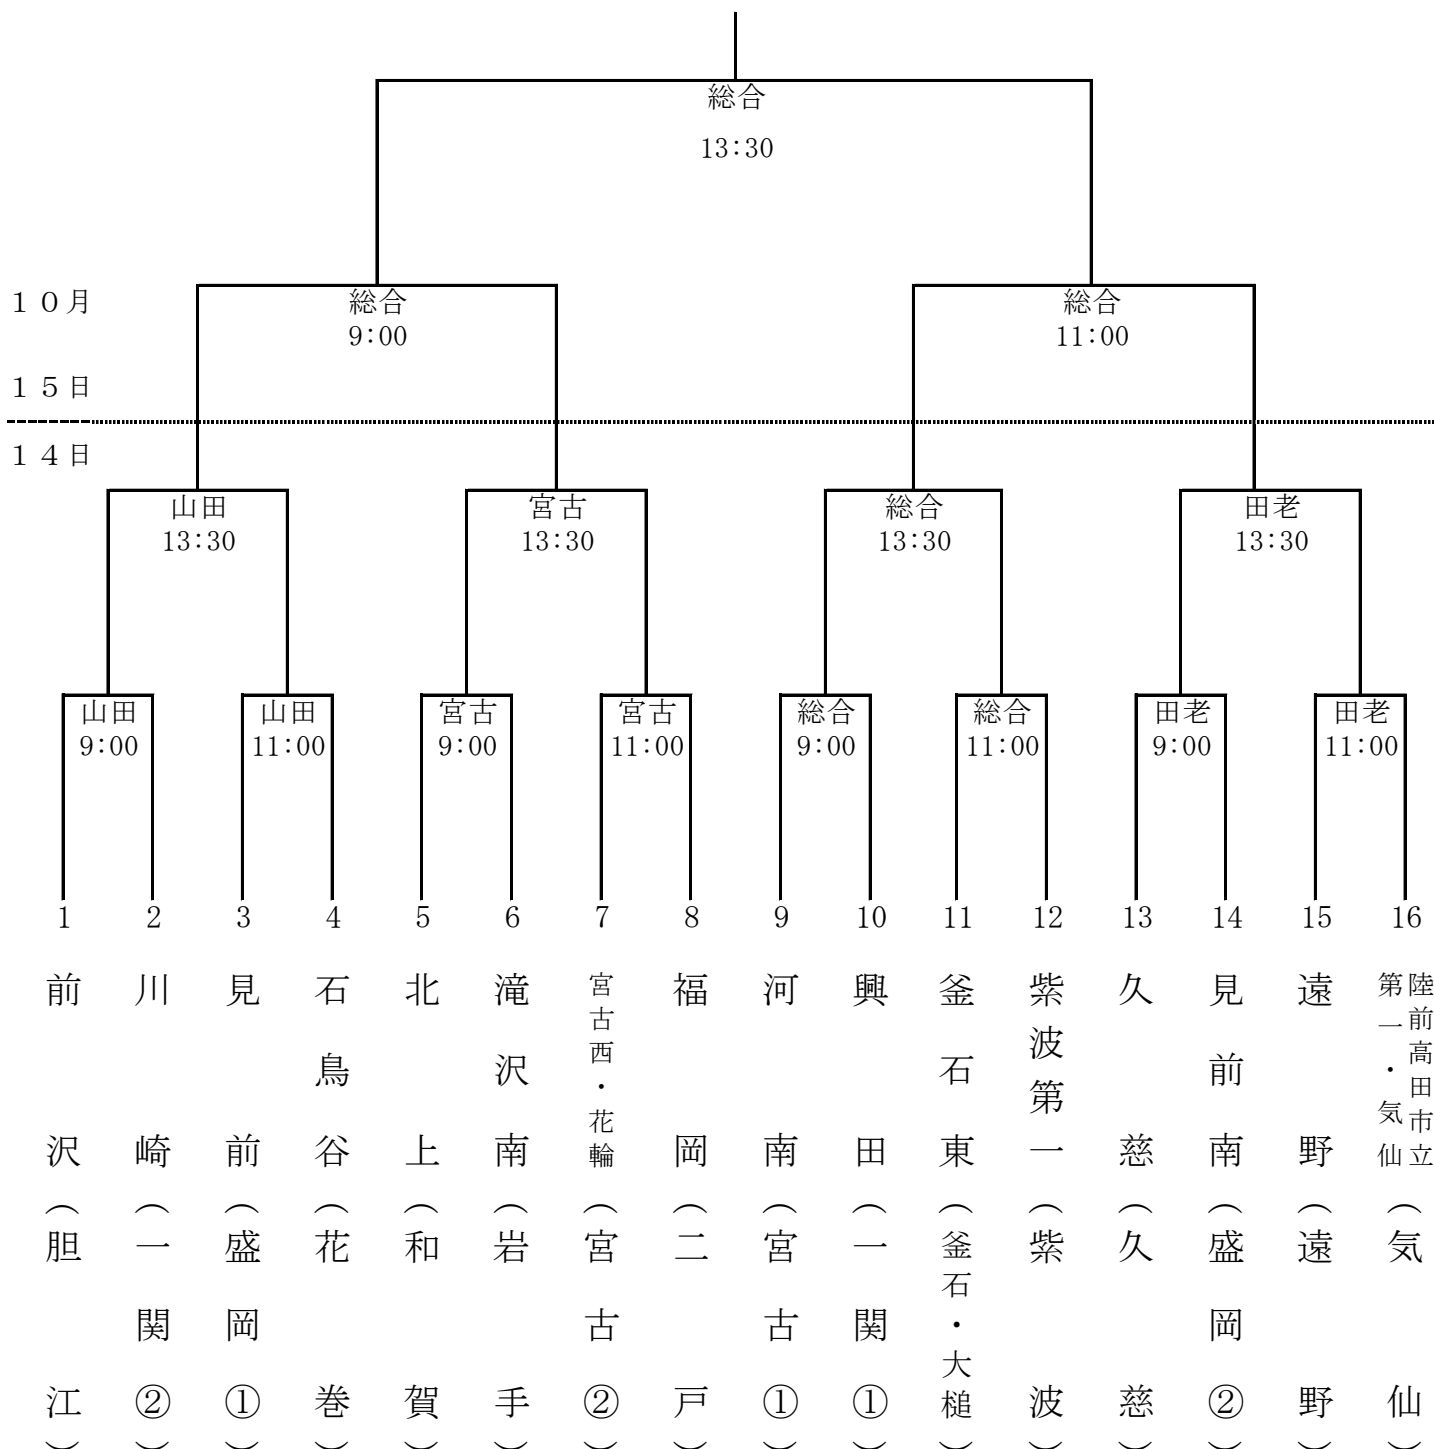

# 平成29年度 第31回岩手県中学校新人大会 軟式野球競技 組 み 合 わ せ

総合	山田町民総合運動公園野球場
山田	山田町民グラウンド野球場
田老	宮古市田老野球場
宮古	宮古運動公園野球場