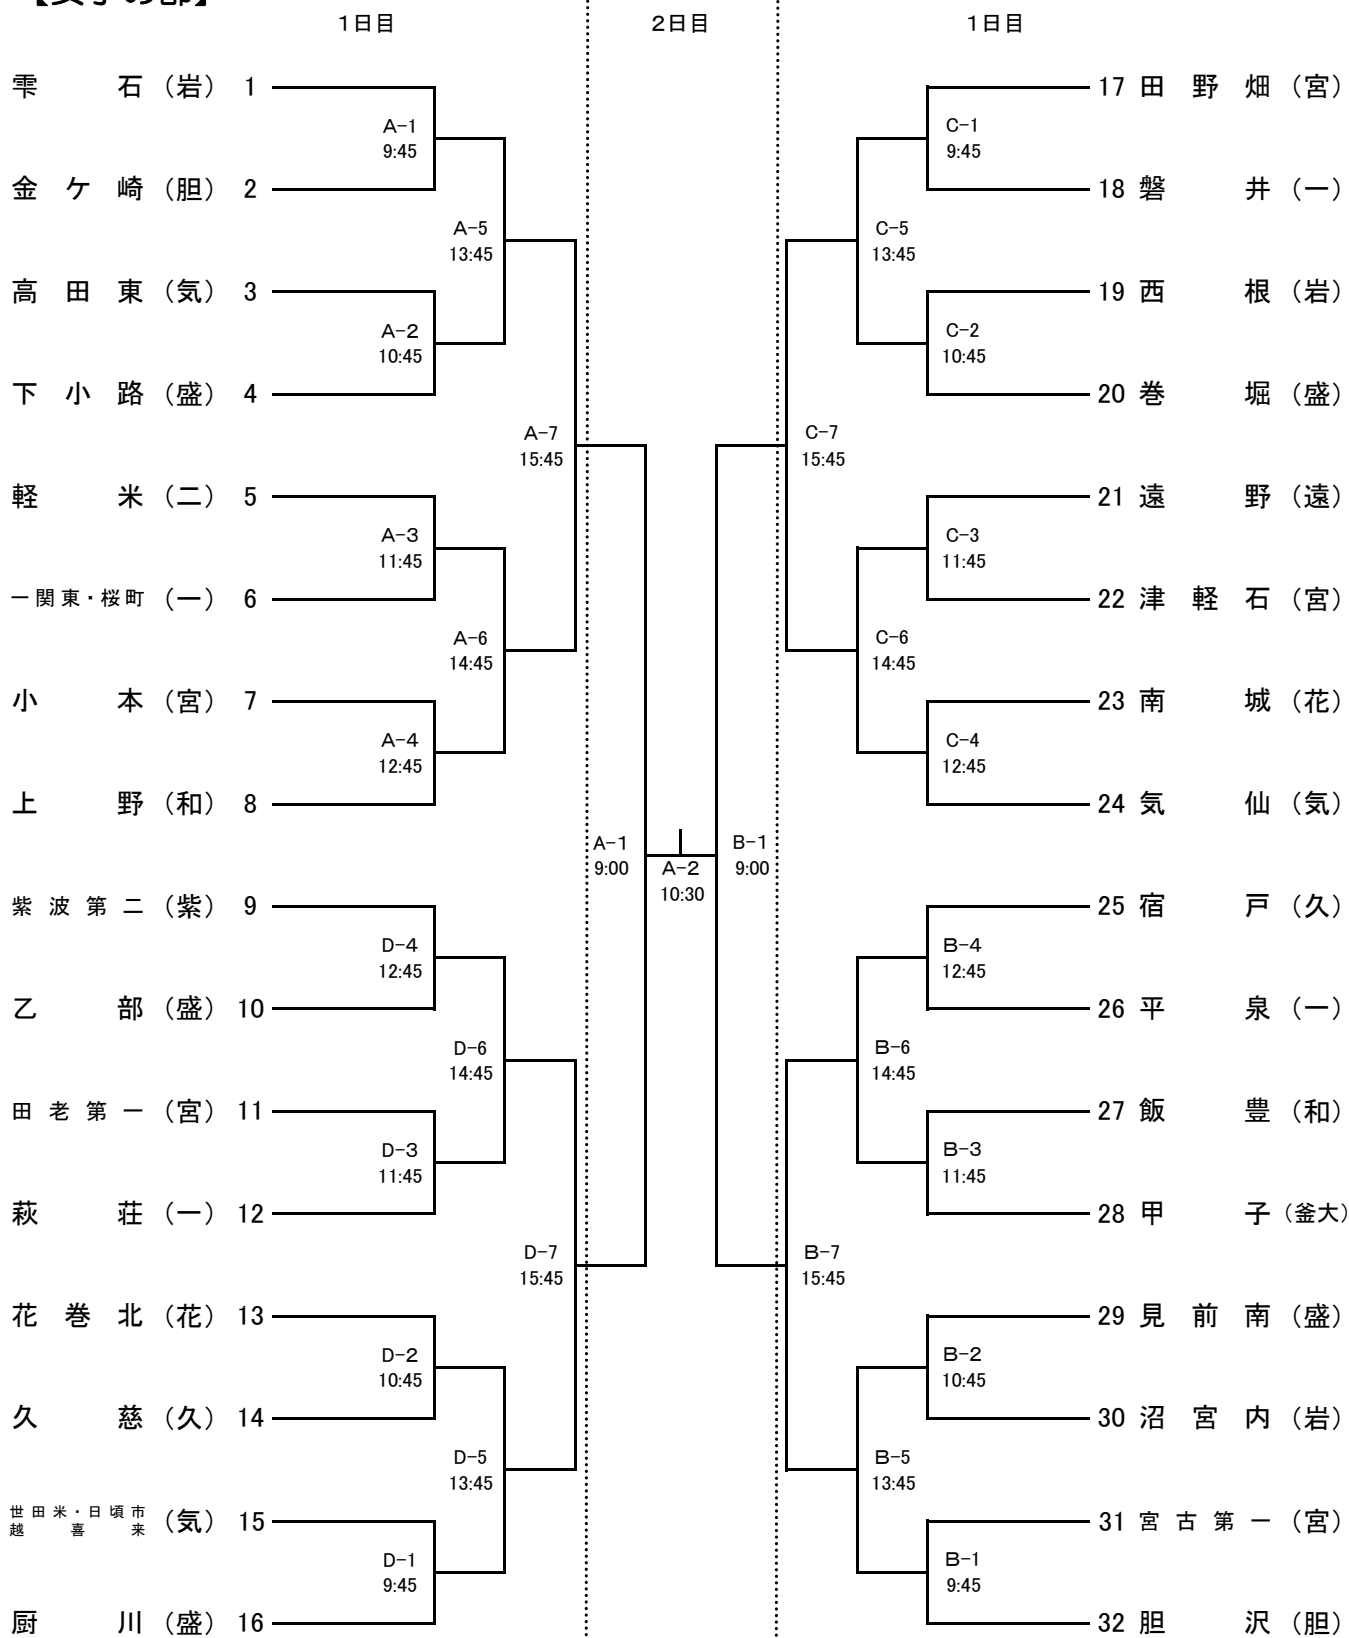

平成29年度 第47回岩手県中学校新人大会 バレーボール競技 組み合わせ

【男子の部】

平成29年度 第47回岩手県中学校新人大会 バレーボール競技 組み合わせ

【女子の部】

A・B・C・Dコート
E・Fコート
G・Hコート

一東大
関山市
東総
総合体育館
合体体育館