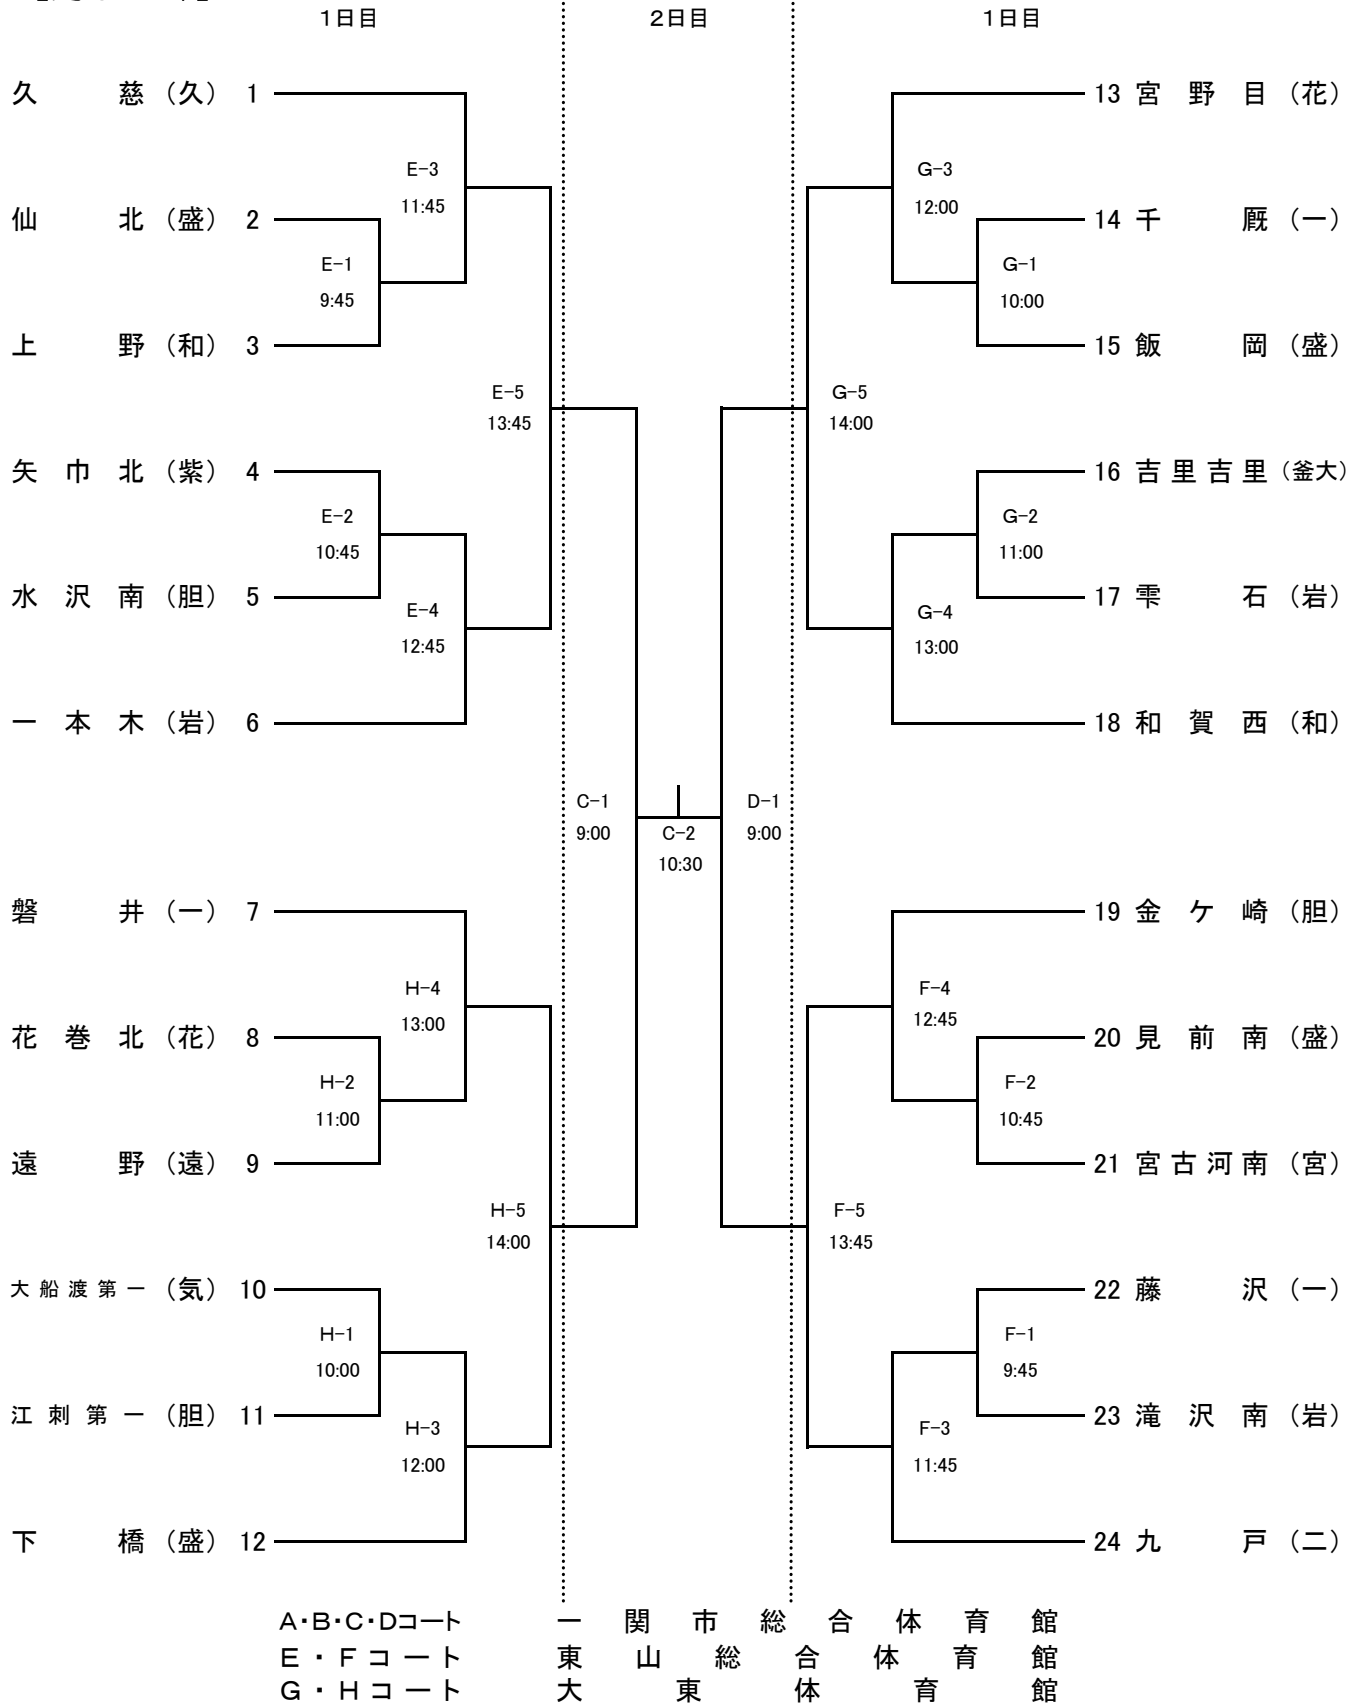

平成29年度 第47回岩手県中学校新人大会 バレーボール競技 組み合わせ

【男子の部】

平成29年度 第47回岩手県中学校新人大会 バレーボール競技 組み合わせ

【女子の部】

A・B・C・Dコート
E・Fコート
G・Hコート

一東大
関山市
東総
総合体育館
合体体育館