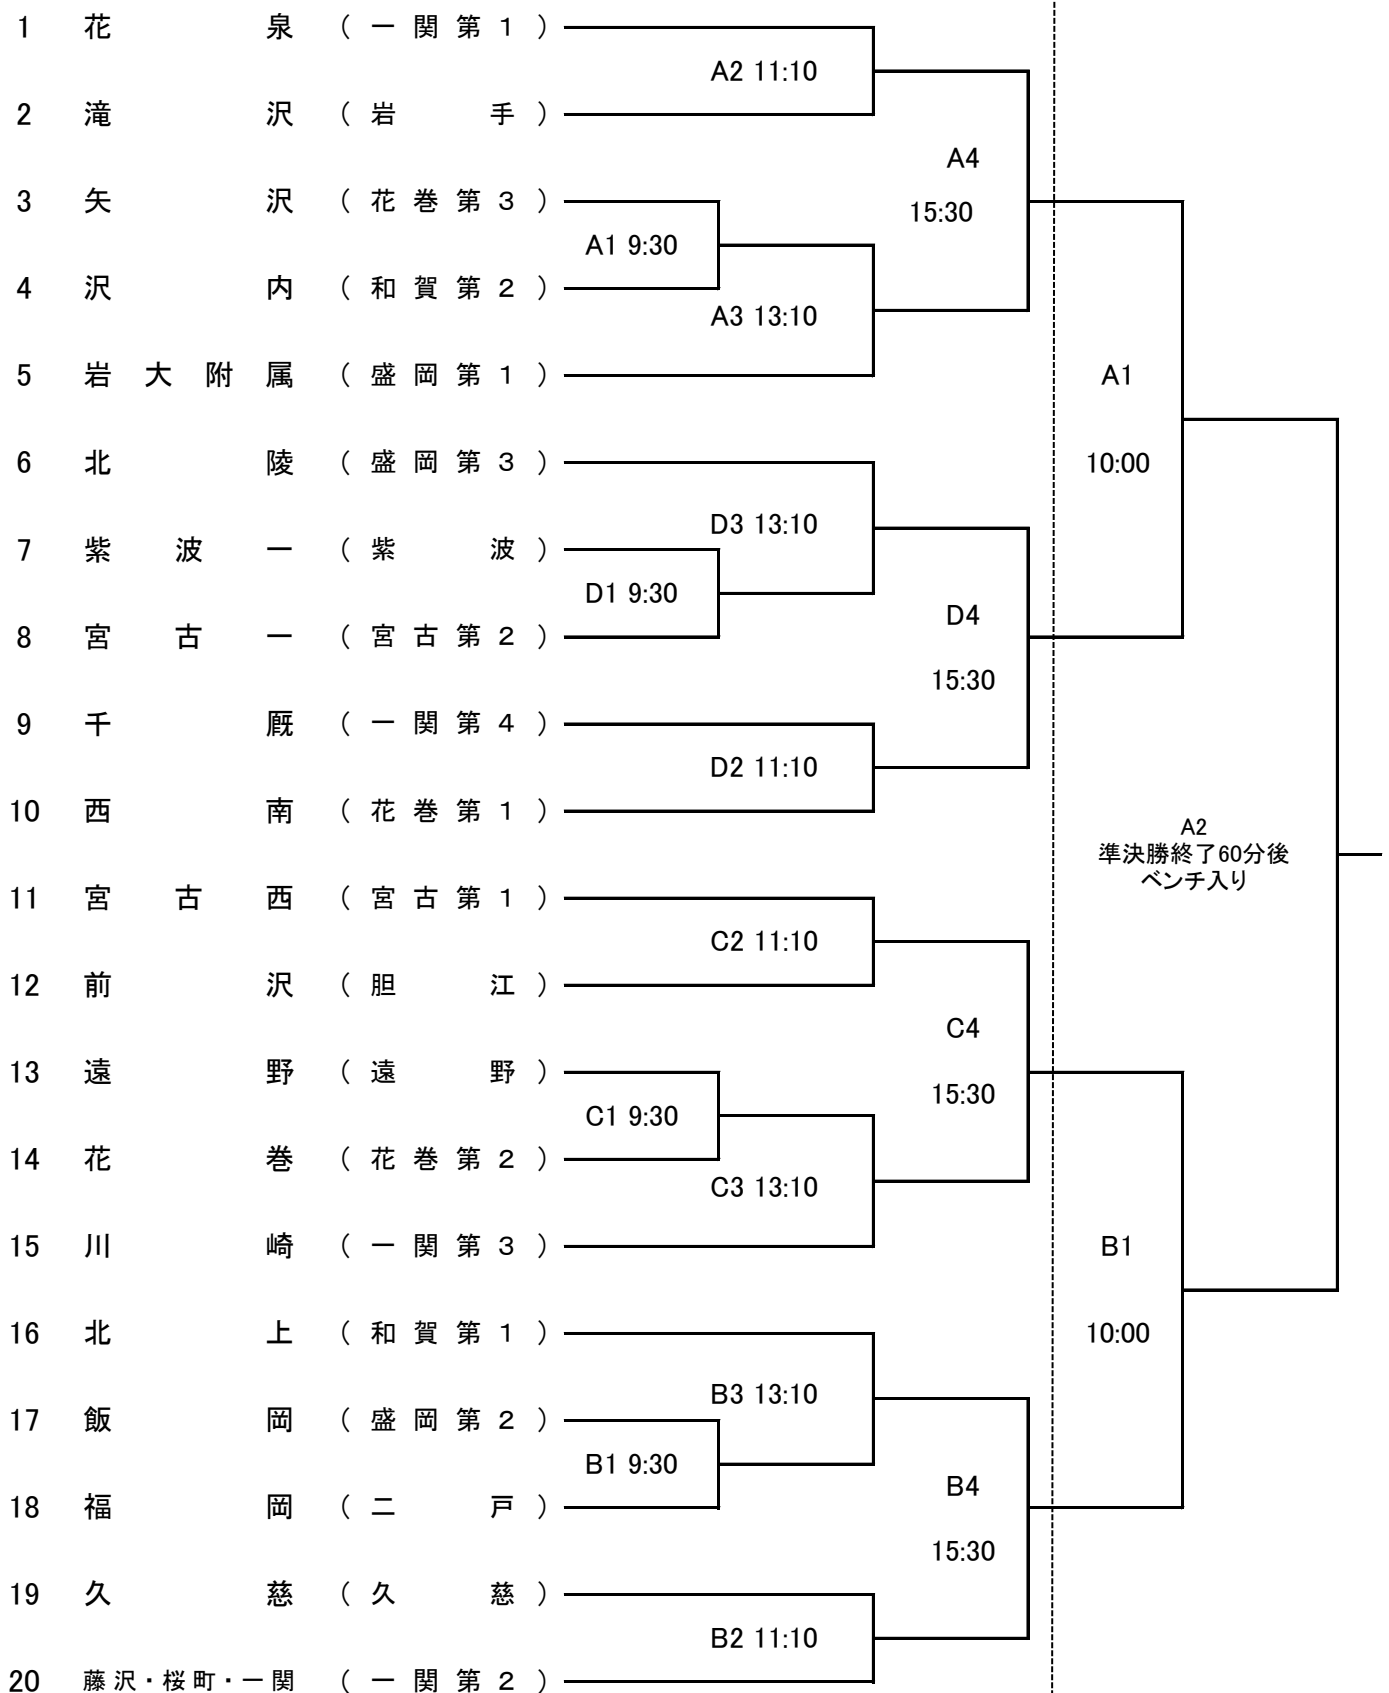

# 平成30年度 第65回 岩手県中学校総合体育大会 ソフトボール競技 組み合わせ

会場 花巻市石鳥谷ふれあい運動公園 A～D球場

7月14日(土)

7月15日(日)

※□ 同一地区代表校は、準決勝・決勝まで対戦しないように配慮した。