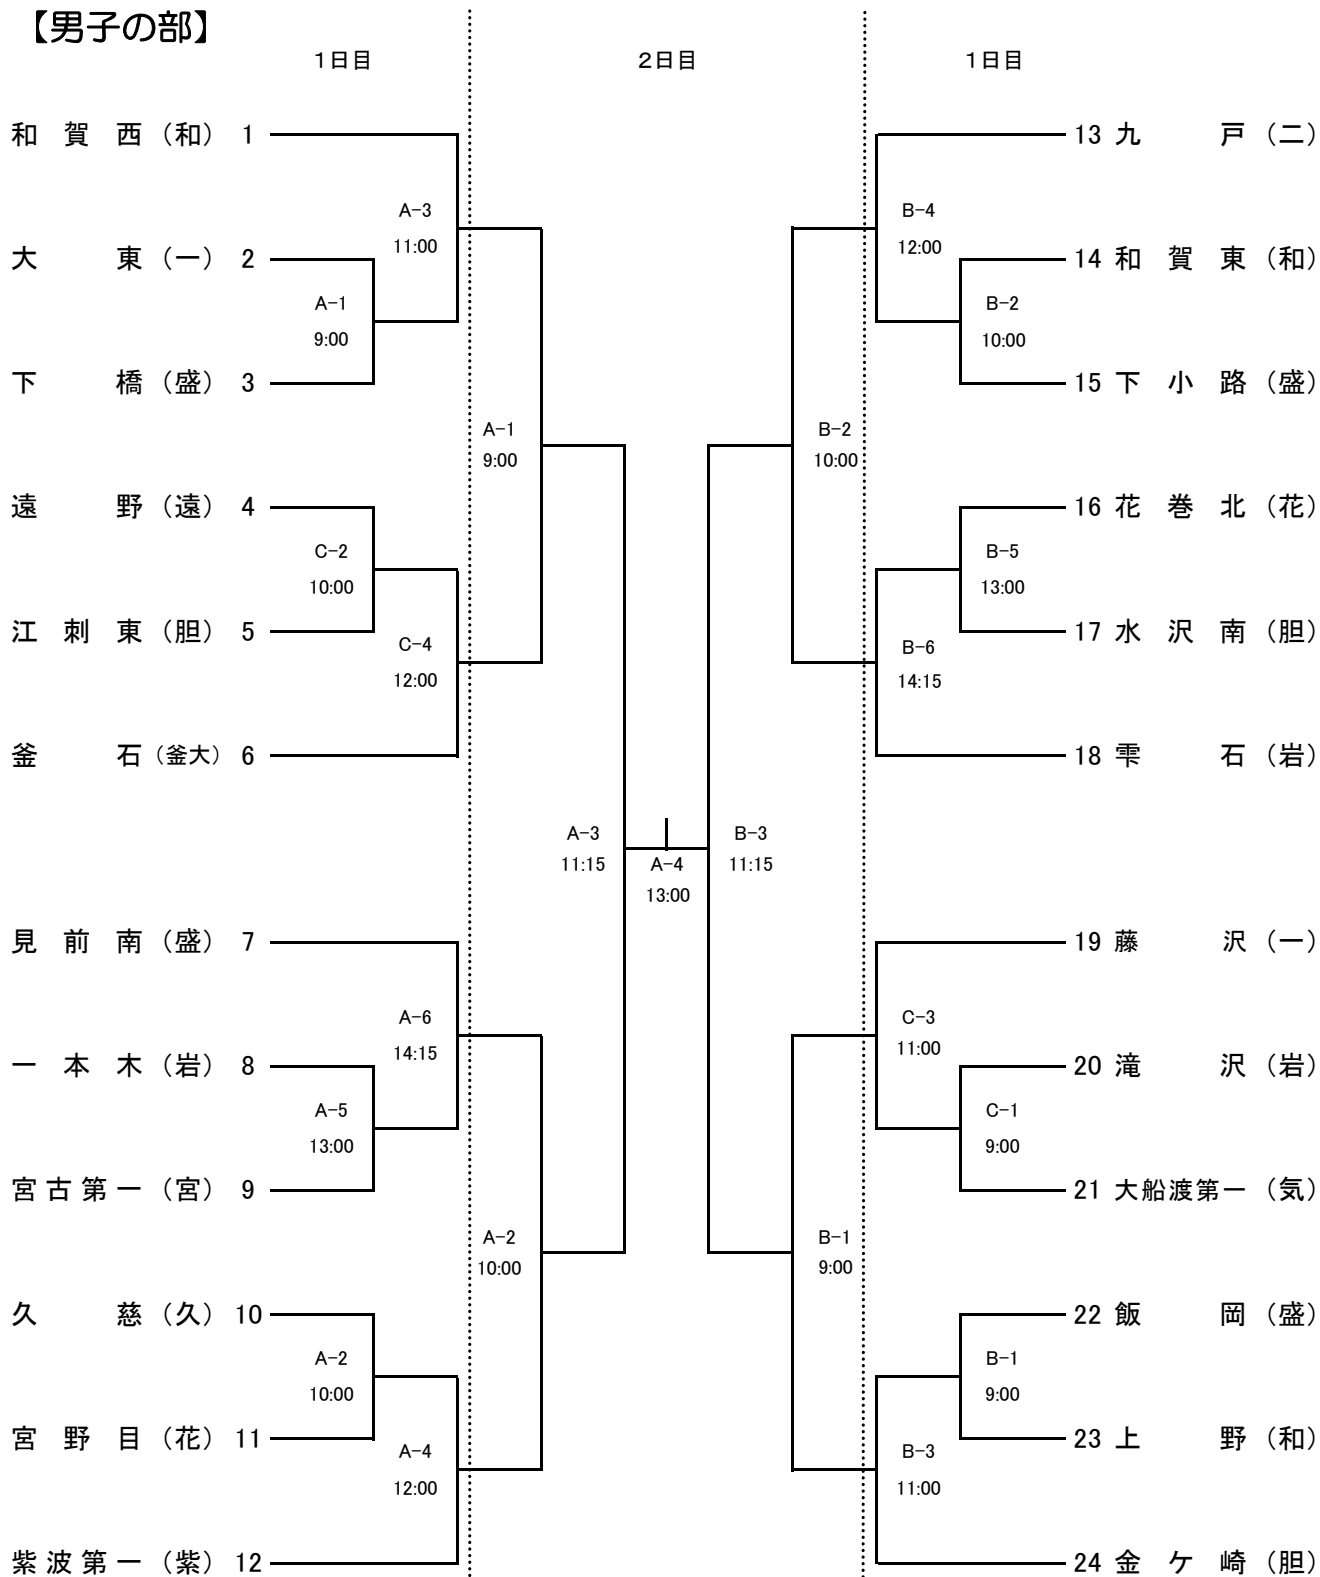

# 平成30年度 第48回岩手県中学校新人大会 バレーボール競技 組み合わせ

## 【男子の部】

A・Bコート  
Cコート  
D・Eコート  
F・Gコート

和賀東小学校体育館  
和賀東中学校体育館  
東陵中学校体育館  
北上・南中学校体育館

平成30年度 第48回岩手県中学校新人大会 バレーボール競技 組み合わせ

【女子の部】

A・Bコ一ト  
Cコ一ト  
D・Eコ一ト  
F・Gコ一ト

和賀東小中学校体育館  
和賀東中中学校体育館  
北上・南中中学校体育館