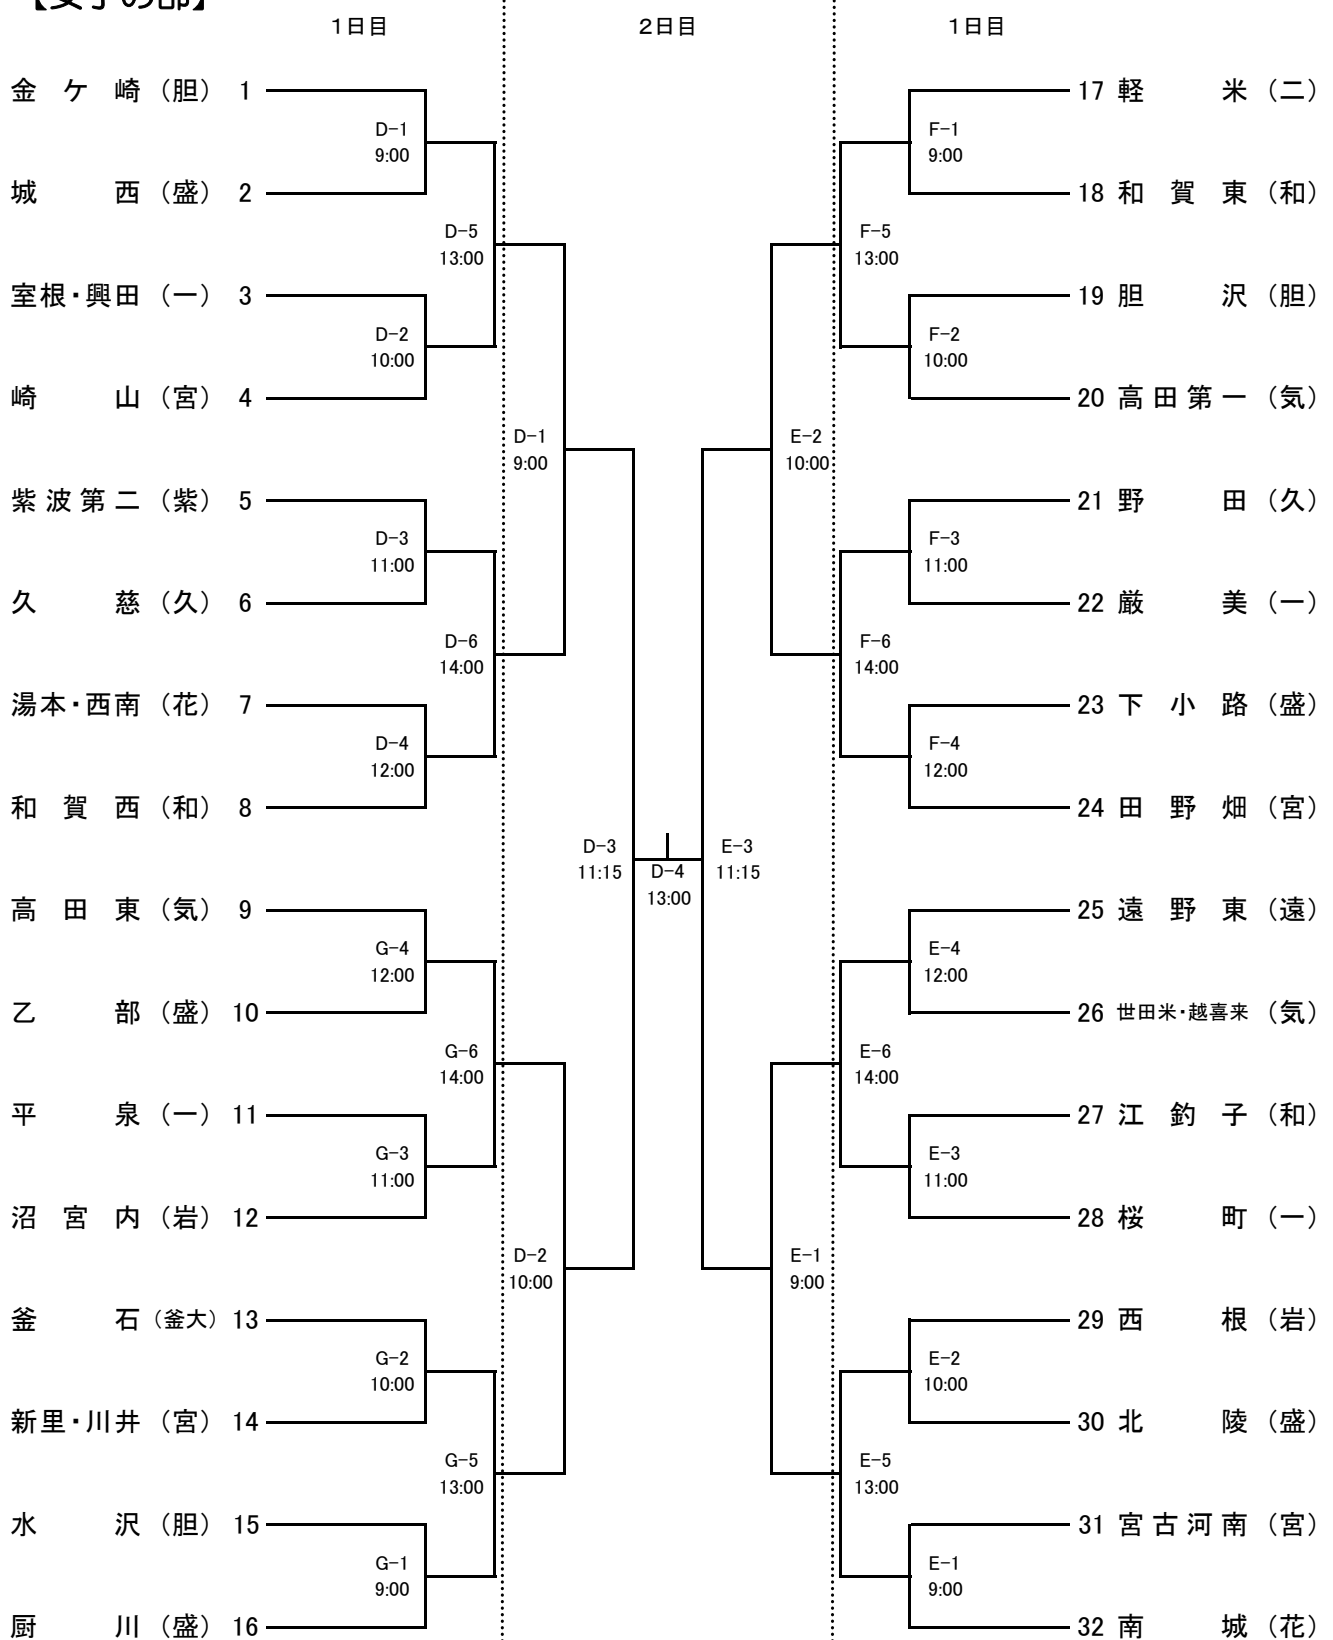

# 平成30年度 第48回岩手県中学校新人大会 バレーボール競技 組み合わせ

## 【男子の部】

A・Bコート  
Cコート  
D・Eコート  
F・Gコート

和賀東小学校体育館  
和賀東中学校体育館  
東陵中学校体育館  
北上・南中学校体育館

平成30年度 第48回岩手県中学校新人大会 バレーボール競技 組み合わせ

【女子の部】

A・Bコ一ト  
Cコ一ト  
D・Eコ一ト  
F・Gコ一ト

和賀東小中学校体育館  
和賀東中中学校体育館  
北上・南中中学校体育館